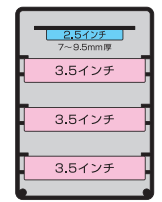

3.5インチ×3
2.5インチ×1合計4台搭載可能

縦置

最適なエアフローを妨げないようにHDDを立てて最大4台搭載可能。