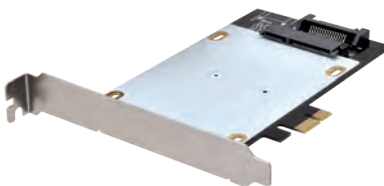

OS活してSSD de 高速化

- ■SSD+ソフトでPCの動作を高速化するインターフェイスカード
- ■PC環境そのままOSの再インストール不要
- ■OS入りPCIに対してSSDを装着した製品を組み込み、専用ソフトをインストールでPCの動作をスピードアップさせることが可能
- ■HDD内のデータをSSD上にキャッシュして読み込みをおこなう為、ソフト起動やWebページ読み込み速度が大幅アップ

2.5" SATA SSD

mSATA SSD

接続 PCI Express x1

Win 10 (8.1(8)) 7 Vista

Mac 非対応

CIF-HBC25MS

4 549032 010701