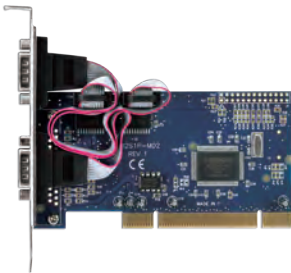

ポートを増やしタイ [シリアル×2ポート PCI×1接続]

1. ■PCI接続シリアルポート x2インターフェイスカード
   - ■オンボードシリアルポートが無いPCへのシリアルポート増設に最適
   - ■ロープロファイルブラケット付属
2. ※ロープロファイルタイプのPCで2ポート使用する場合は、2本のPCI空スロットが必要になります。

シリアルポート×2

接続 PCI

Win 10 8.1(8) 7 Vista XP

Mac 非対応

CIF-S2PCI

4 936014 991286