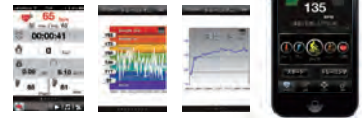

Bluetooth 4.0 接続

全機種ワイヤレスで かんたんリンク

面倒な配線は必要ありません。
無料専用アプリ「ALA COACH+」を起動すれば
すぐに使用が可能です。