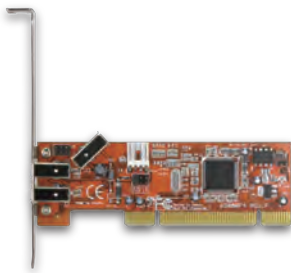

ポートを増やしタイ [IEEE 1394a×3ポート PCI×1接続]

- ■IEEE1394a x3ポート(外部ポートx2-内部ポートx1)PCI接続インターフェイスカード
- ■信頼と実績のTexas Instruments社製TSB43AB22A採用
- ■ロープロファイルブラケット付属でスリム型PCにも対応

FireWire×3

接続 PCI

Win 10 8.1(8) 7 Vista XP 2000

Mac OS 10.3~

CIF-FW4P3

4 936014 589513