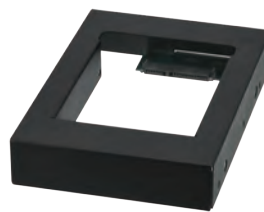

裸族のインナー for PC

- ■2.5" SATA HDD/SSDを3.5" HDDと同じサイズにする変換マウント
- ■側面からネジ止めするタイプのPCケースはもちろん、底面からネジ止めするタイプのPCケースやMac ProのHDDマウントなどにも対応

CRIN2535PC

4 549032 009637

2.5" SATA HDD

2.5" SATA SSD

接続

SATA