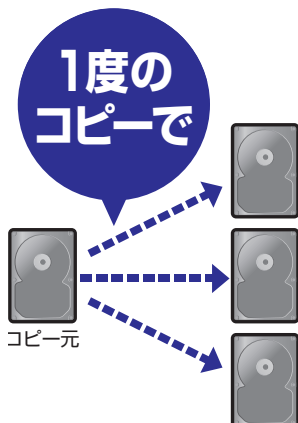

これdo台 Hi-Speed 1to3