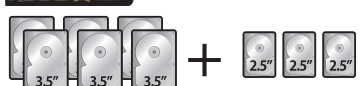

3.5インチ
HDD
×6台
2.5インチ
HDD
×3台
収納可

3.5" HDD×6台

2.5" HDD×3台

2.5" HDD/SSD 3.5" HDD

- ■複数持っているHDD/SSDの保管・整理に便利な収納ケース
- ■内部クッションはHDD/SSD専用サイズ
- ■HDD/SSDを外部の衝撃からプロテクト
- ■3.5" HDDを最大6台と2.5" HDD/SSD最大3台の合計9台収納
- ■持ち運びに便利な取っ手付き
- ■カラーはシルバー/ブラックの2色