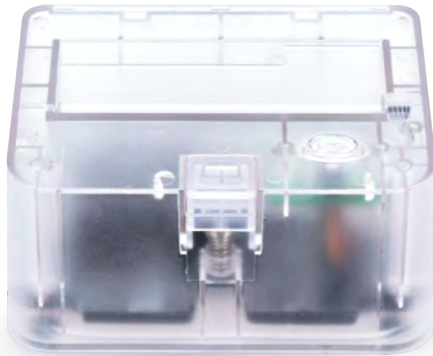

裸族坊やセンちゃん デビュー10周年記念モデル/裸族のお立ち台シリーズ

裸族のお立ち台 10th アニバーサリーエディション **限定品**

- ■裸族坊やセンちゃんデビュー10周年を記念して、500台限定でスケルトンボディモデルが登場
- ■本体底面が青く光るイルミネーションを搭載、イルミネーションはスイッチでオン/オフが可能
- ■HDD/SSDの速度を最大限に活用する高速インターフェイスUSB3.1 Type-C コネクタを搭載、Gen.2に対応
- ■2.5インチ&3.5インチSATA HDD/SSDを上から差し込むクレードルスタイルのHDDツール
- ■大容量 12TB HDDに対応

2.5" / 3.5" SATA HDD

2.5" SATA SSD

接続 USB3.1

Win 10 8.1 7

Mac OS 10.9.5~

CROSU31TP

4 549032 013184