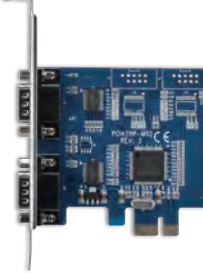

ポートを増やしタイ [シリアル×2ポート PCIe×1接続]

- ■PCI Express×1接続シリアルポート×2インターフェイスカード
- ■オンボードシリアルポートが無いPCへのシリアルポート増設に最適

シリアルポート×2

接続 PCI Express x1

Win 10 8.1(8) 7 Vista XP

Mac 非対応

CIF-S2PCIe

4 936014 991293