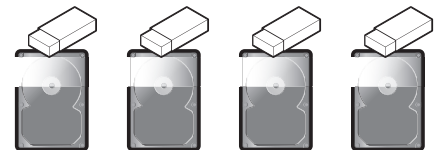

4台
同時に

高速イレース