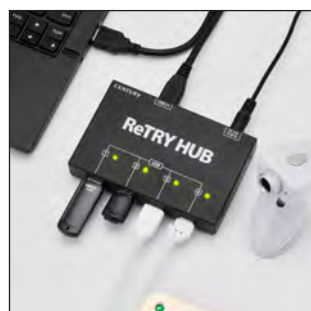

ReTRY HUB

▼使用イメージ

■本製品はPCとUSBデバイスの間に接続し、PC上の設定ソフトからそのUSBデバイスの接続切断を常時監視し、認識されなくなった場合に自動で再接続を行なうことができるアイテム

■ソフト開発者向け付加機能搭載(SDKを用意/お問い合わせください)

USBデバイス

接続 USB3.1 USB2.0

Win 10 8.1(8) 7

CT-USB4HUB

4 549032 012927