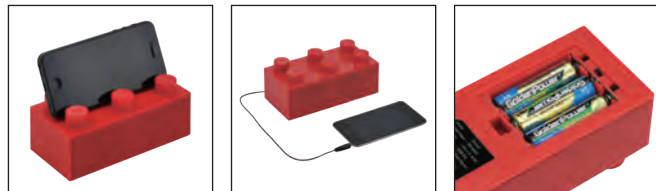

スピーカー内蔵スマートフォン

オーディオ機器(Φ3.5mmイヤホンジャック)

接続

ワイヤレス

オーディオケーブル