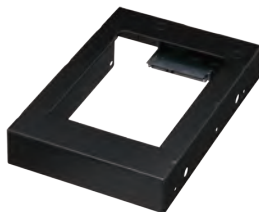

裸族のインナー

- ■2.5" SATA HDD/SSDを3.5" HDDと同じサイズにする変換マウント
- ■PCケースの3.5インチベイに2.5" HDD/SSDを取り付ける際のマウントとしても使用可能

CRIN2535

4 549032 000498

2.5" SATA HDD

2.5" SATA SSD

接続

SATA