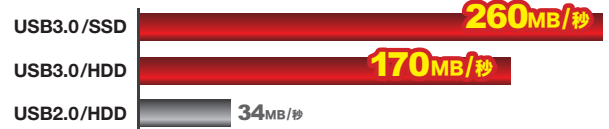

## 裸族のお立ち台 USB3.0 V2

HDD/SSDを上から差し込む  
元祖クレードルスタイル!

高速USBインターフェイス **USB 3.0** 搭載!

「USB3.0」の転送速度 (実測値)

- 2.5" & 3.5" SATA HDD/SSDをむき出しのまま上から差し込むクレードルスタイルのHDDツール
- 高速USBインターフェイス「USB3.0」搭載
- 大容量12TB HDDに対応
- 従来のUSB2.0(480Mbps)に比べ、約10倍の5Gbpsの転送速度を実現