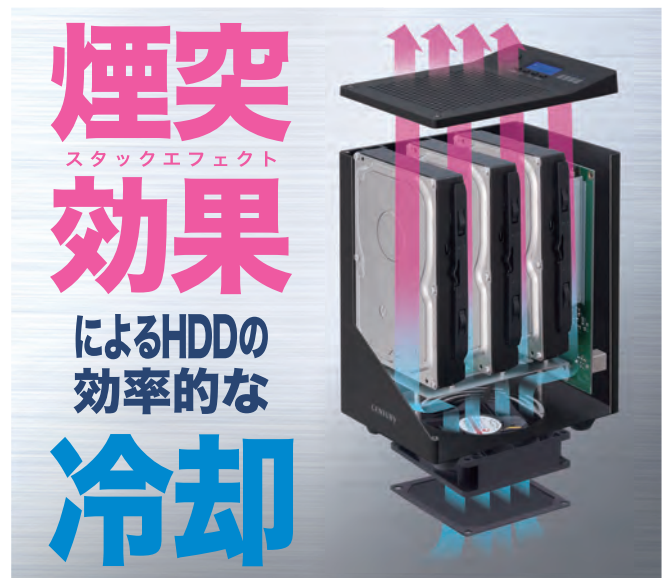

- ■2.5" SATAドライブ×1台、3.5" SATA HDD×3台を搭載可能
- ■排熱に優れた煙突構造でケース内を効率的に冷却
- ■「ケース内温度」「冷却ファン回転数」「ケース稼働時間」を表示する液晶ディスプレイと、ケース内温度が設定値に達すると音で知らせる温度警告アラーム機能を搭載
- ■取り外しが簡単なマグネットホコリフィルターを採用
- ■高速なUSB3.1 Gen.2を採用
- ■PCの電源オン/オフに合わせて自動的にHDDを回転・停止させるPC電源連動機能を搭載
- ■盗難防止用ケンジントロック対応
- ■大容量12TB HDDに対応