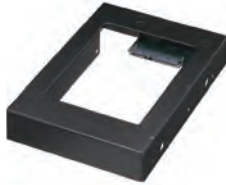

2.5" SATA HDD / SSD でも使える
2.5" → 3.5" SATA 変換アダプタ
「裸族のインナー」¹個 付属