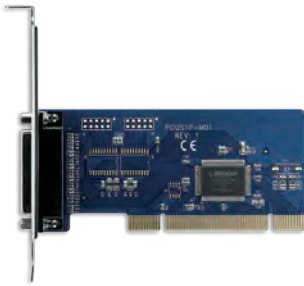

ポートを増やしタイシリーズ

ポートを増やしタイ [パラレル×1ポート PCI×1接続]

- ■PCI接続パラレルポート×1インターフェイスカード
- ■オンボードパラレルポートが無いPCへのパラレルポート増設に最適
- ■ロープロファイルブラケット付属

パラレルポート×1

接続 PCI

Win 10 8.1(8) 7 Vista XP

Mac 非対応

CIF-P1PCI

4 936014 991262