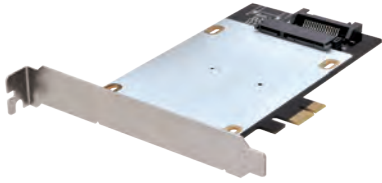

変換アダプター (HDD/SSD)

OS活してSSD de 高速化

接続 PCI Express x1
Win 10 (8.1(8)) 7 Vista
Mac 非対応

- ■SSD+ソフトでPCの動作を高速化するインターフェイスカード
- ■PC環境そのままOSの再インストール不要
- ■OS入りPCに対してSSDを装着した製品を組み込み、専用ソフトをインストールでPCの動作をスピードアップさせることが可能
- ■HDD内のデータをSSD上にキャッシュして読み込みをおこなう為、ソフト起動やWebページ読み込み速度が大幅アップ

CIF-HBC25MS
4 549032 010701

ATAPIスリムドライブ活してSATA **在庫限り**

ATAPI接続スリムドライブ
接続 SATA
Win 7 Vista XP 2000
Mac 非対応

- ■ノートPCなどのATAPIスリムドライブをSATAに変換して接続
- ■ノートPCより取り外したATAPI接続スリムタイプ光学式ドライブの再利用に

SDI-SATA
4 936014 733022