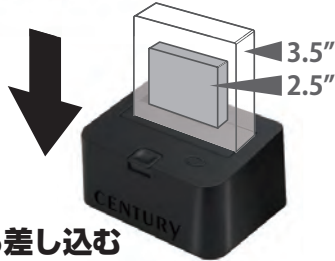

裸族のお立ち台シリーズ

裸族のお立ち台 USB3.0 V2

HDD/SSDを上から差し込む
元祖クレードルスタイル!

高速USBインターフェイス **USB 3.0** 搭載!

「USB3.0」の転送速度 (実測値)