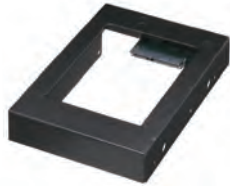

2.5" SATA HDD / SSDでも使える
2.5" → 3.5" SATA 変換アダプタ
「裸族のインナー」¹個付属