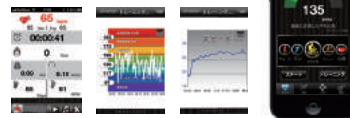

お持ちのスマートフォンアプリと連動して、あなたのワークアウトを計測・記録・管理します。

Bluetooth 4.0 接続

全機種ワイヤレスで かんたんリンク

面倒な配線は必要ありません。
無料専用アプリ「ALA COACH+」を起動すれば
すぐに使用が可能です。

対応機種

- ・ iOS 6以上を搭載したiPhone, New iPad, iPad mini, iPod touch (5th Gen)
- ・ Android OS 4.3以上を搭載し、Bluetooth 4.0が使用可能なスマートフォン