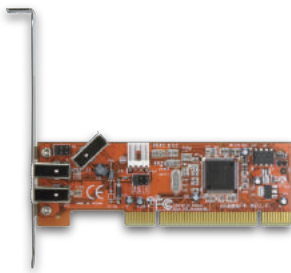

接続 PCI Express x1

Win 10 8.1(8) 7 Vista XP

Mac 非対応

CIF-S2PCIe

4 936014 991293

ポートを増やしタイ [IEEE 1394a×3ポート PCI×1接続]

- IEEE1394a x3ポート(外部ポートx2-内部ポートx1)PCI接続インターフェイスカード
- 信頼と実績のTexas Instruments社製TSB43AB22A採用
- ロープロファイルブラケット付属でスリム型PCにも対応