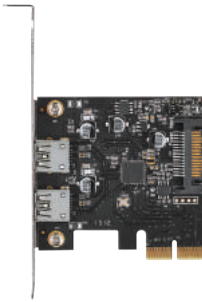

- 転送速度10Gbpsの高速USB3.1に対応
- 従来のUSB3.0/2.0デバイス接続可能
- USB3.1 Standard Aコネクタ×2ポートを搭載
- USB3.1コントローラーはasmedia製 ASM1142を採用
- PCI Express x2コネクタを搭載
- ロープロファイル用ブラケット付属

USB3.1×2

接続 PCI Express x2

Win 10 (8.1(8)) 7