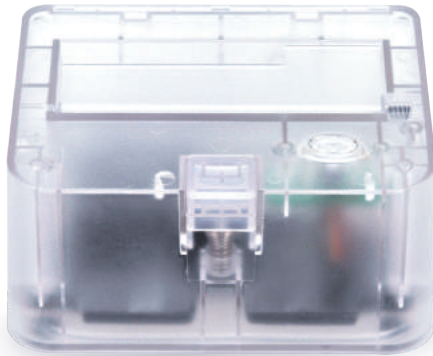

裸族坊やセンちゃん デビュー10周年記念モデル/裸族のお立ち台シリーズ

裸族のお立ち台 10th アニバーサリーエディション **限定品**

- ■裸族坊やセンちゃんデビュー10周年を記念して、500台限定でスケルトンボディモデルが登場
- ■本体底面が青く光るイルミネーションを搭載、イルミネーションはスイッチでオン/オフが可能
- ■HDD/SSDの速度を最大限に活用する高速インターフェイスUSB3.1 Type-C コネクタを搭載、Gen.2に対応
- ■2.5インチ&3.5インチSATA HDD/SSDを上から差し込むクレードルスタイルのHDDツール
- ■大容量 12TB HDDに対応

2.5"/3.5" SATA HDD

2.5" SATA SSD

接続 USB3.1

Win 10 (8.1(8)) 7

Mac OS 10.9.5~

CROSU31TP

4 549032 013184