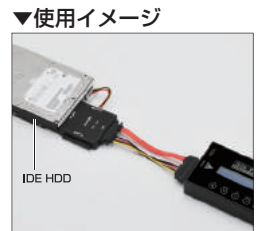

2台同時消去も可能な7種類のデータイレース機能

- ファイルイレース
- フォルダイレース
- DoD イレース
- DoD イレース&コンペア
- DDO ECE 7回イレース
- セキュアイレース
- エンハンスドセキュアイレース

IDE HDDにも対応!

2.5" & 3.5" IDE HDD 機用
変換アダプター

1個付属

型番: KDA-IDE

※IDE HDD同士をコピーする場合は別途変換アダプターを1個お買い求めください。