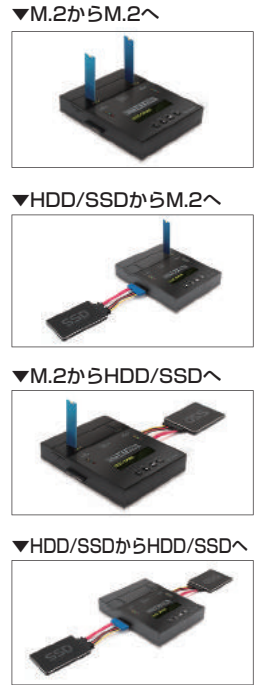

KD25/35M2NV

4 549032 013955