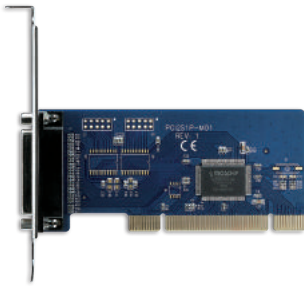

ポートを増やしタイシリーズ

ポートを増やしタイ [パラレル×1ポート PCI×1接続]

- ■PCI接続パラレルポート×1インターフェイスカード
- ■オンボードパラレルポートが無いPCへのパラレルポート増設に最適
- ■ロープロファイルブラケット付属

パラレルポート×1

接続 PCI

Win 10 8.1(8) 7 Vista XP

Mac 非対応

CIF-P1PCI

4 936014 991262