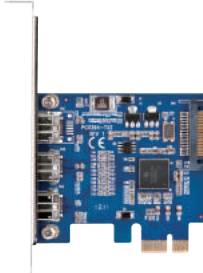

FireWire×3

接続 PCI

Win 10 8.1(8) 7 Vista XP 2000

Mac OS 10.3~

CIF-FW4P3

4 936014 589513

ポートを増やしタイ [IEEE 1394b×3ポート PCIe×1接続]

- PCI Express x 1接続IEEE1394b x 3ポートインターフェイスカード
- 信頼と実績のTexas Instruments(TI)社製コントローラ採用
- ロープロファイルブラケット付属