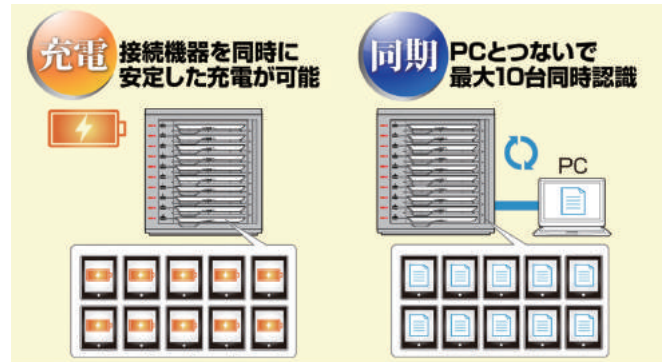

保管 充電 同期

充電と同期を同時に行なうことはできません。

盗難防止セキュリティ対策も万全!

**ロック付前扉で
大切なタブレットを守ります**

収納したタブレットの盗難を防止するため、扉はロックすることが可能です。

- タブレットやスマートフォンを最大10台まで同時に充電可能なキャビネット
- USB BC1.2対応* 1ポートあたり 5V 2.4Aの安定した電力を供給可能
*USB Battery Charging Specification Revision1.2 (USB規格の拡張版として策定された充電規格)
- 充電状況が一目で分かるLED搭載、PSE取得済
- ロック付き前面ドア+本体固定用ステー搭載でセキュリティも万全
*管理ソフトウェア等は付属しません
- 縦置き、横置き両対応、また、本体同士を繋ぎ合わせて増設可能なスタック機能搭載
- PCとUSB接続し、10台同時にPCと同期が可能