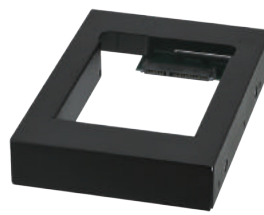

接続

SATA

CRIN2535

4 549032 000498

裸族のインナー for PC

- 2.5" SATA HDD/SSDを3.5" HDDと同じサイズにする変換マウンター
- 側面からネジ止めするタイプのPCケースはもちろん、底面からネジ止めするタイプのPCケースやMac ProのHDDマウンターなどにも対応

2.5" SATA HDD

2.5" SATA SSD

接続

SATA

CRIN2535PC

4 549032 009637

裸族のインナー for mSATA

- mSATA SSDを9.5mm厚2.5" SATA HDDサイズに変換可能なアダプター
- 製品本体のネジ穴位置は2.5" HDDに準拠
- 9.5mm厚2.5" HDDサイズに変換することで一般的なノートPC等に組み込んで使用可能

mSATA SSD

接続