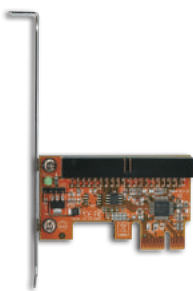

USB3.0×4

接続 PCI Express x1

Win 10 (8.1(8)) 7 Vista

Mac OS 10.8~

CIF-USB3P4FL

4 549032 007671

ポートを増やしタイ [IDE内部×1ポート PCIe×1接続]

- PCI Express x1接続のIDEホストインターフェイスカード
- Ultra ATA133/100/66/33対応し137GB以上のHDDにも対応
- 最大2台までのIDE/ATAデバイスが接続可能
- ロープロファイルブラケット付属でスリムPCIにも対応
- 接続したHDDからのOS起動に対応