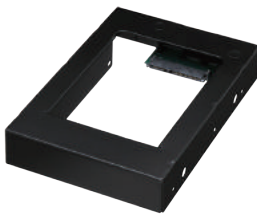

接続

SATA

CRIN25M2

4 549032 011616

裸族のインナー

- 2.5" SATA HDD/SSDを3.5" HDDと同じサイズにする変換マウンター
- PCケースの3.5インチベイに2.5" HDD/SSDを取り付ける際のマウンターとしても使用可能

2.5" SATA HDD

2.5" SATA SSD