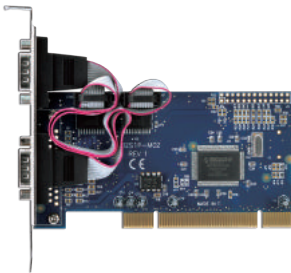

ポートを増やしタイ [シリアル×2ポート PCI×1接続]

1. ■PCI接続シリアルポート x2インターフェイスカード
   - ■オンボードシリアルポートが無いPCへのシリアルポート増設に最適
   - ■ロープロファイルブラケット付属
2. ※ロープロファイルタイプのPCで2ポート使用する場合は、2本のPCI空スロットが必要になります。

シリアルポート×2

接続 PCI

Win 10 8.1(8) 7 Vista XP

Mac 非対応

CIF-S2PCI

4 936014 991286