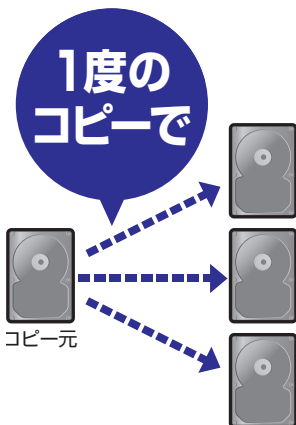

これdo台 Hi-Speed 1to3

丸ごと3台
同時コピー

4台
同時に

高速イレース