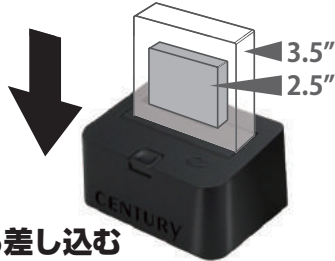

- 2.5インチHDD/SSDの収納ケースが、裸族のお立ち台(HDDクレードル)に変形する一台二役のHDDケース
- 収納ケースとして、2.5インチHDD/SSDとケーブルを一緒にカンタンに保管・収納が可能
- 2.5インチHDD/SSDを挿入することで本体がジャンプアップし裸族のお立ち台に変身
- USB3.0接続でいつでもどこでもデータ転送
- 9.5mm厚までの2.5インチHDD/SSDに対応

2.5" SATA HDD

2.5" SATA SSD

接続 USB3.0 USB2.0

Win 10 (8.1(8)) 7

Mac OS 10.9.5~

CRN25U3BS6G

4 549032 013641

裸族のお立ち台シリーズ

裸族のお立ち台 USB3.0 V2

HDD/SSDを上から差し込む
元祖クレードルスタイル!

高速USBインターフェイス **USB 3.0** 搭載!

「USB3.0」の転送速度 (実測値)

- 2.5" & 3.5" SATA HDD/SSDをむき出しのまま上から差し込むクレードルスタイルのHDDツール
- 高速USBインターフェイス「USB3.0」搭載
- 大容量12TB HDDに対応
- 従来のUSB2.0(480Mbps)に比べ、約10倍の5Gbpsの転送速度を実現