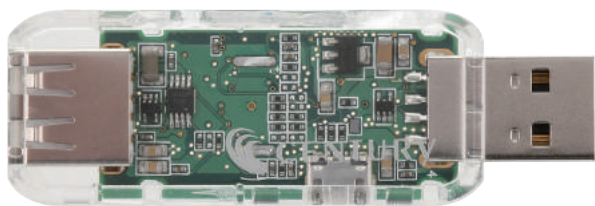

<http://www.centech.jp>

USB troubleshooter lite

■本製品はPCとUSBデバイスの間に接続し、PC上の設定ソフトからそのUSBデバイスの接続切断を常時監視し、認識されなくなった場合に自動で再接続を行なうことができるアイテム

■USBメモリ、USBスピーカ、USBプリンタ、USBスキャナ、監視カメラ、カードリーダー、ゲームコントローラ、外付けドライブ等、様々なUSBデバイスで使用可能