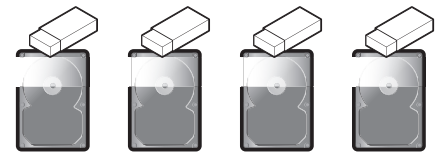

1. ■1台のコピーで最大3台までのHDD/SSDが複製可能
   - ■最大転送速度250MB/秒の高速コピー&イレース
     コピー速度は従来品の2倍以上にアップ
   - ■3種類のコピー機能&コピー支援機能搭載
     (まるごとコピー/システム&ファイルコピー/パーティションコピー/エラースキップ/コンペア)
   - ■4台同時イレース可能な3種類のデータイレース機能搭載
     (クイックイレース/フルイレース/DoDイレース)
2. ※別売のIDE-SATA変換アダプター(KDA-IDE)使用でIDE HDDの使用も可能

2.5" / 3.5" SATA HDD

2.5" SATA SSD

KD25/35HS1T3