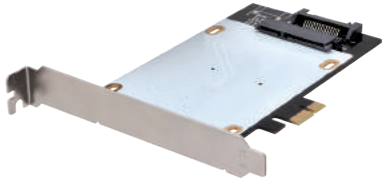

SATA

USB3.1

CRIN2535U31

4 549032 010695

変換アダプター (HDD/SSD)

OS活してSSD de 高速化

接続 PCI Express x1
Win 10 (8.1(8)) 7 Vista
Mac 非対応

- SSD+ソフトでPCの動作を高速化するインターフェイスカード
- PC環境そのままOSの再インストール不要
- OS入りPCに対してSSDを装着した製品を組み込み、専用ソフトをインストールでPCの動作をスピードアップさせることが可能
- HDD内のデータをSSD上にキャッシュして読み込みをおこなう為、ソフト起動やWebページ読み込み速度が大幅アップ