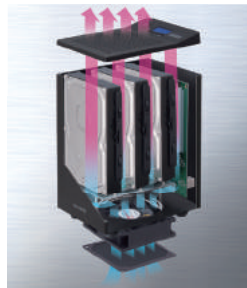

HDD多段ケース

裸族のクーリングタワー

- 2.5" SATAドライブ×1台、3.5" SATA HDD×3台を搭載可能
- 排熱に優れた煙突構造でケース内を効率的に冷却
- 「ケース内温度」「冷却ファン回転数」「ケース稼働時間」を表示する液晶ディスプレイと、ケース内温度が設定値に達すると音で知らせる温度警告アラーム機能を搭載
- 取り外しが簡単なマグネットホコリフィルターを採用
- 高速なUSB3.1 Gen.2を採用
- PCの電源オン/オフに合わせて自動的にHDDを回転・停止させるPC電源連動機能を搭載
- 盗難防止用ケンジントンロック対応
- 大容量14TB HDDに対応

3.5" SATA HDD

2.5" SATA HDD/SSD

接続

USB3.1

USB3.0

USB2.0

Win

10

8.1(8)

7

Mac

OS 10.9.5~

PS4®動作確認済み

CRCT35U3LCD

4 549032 013191