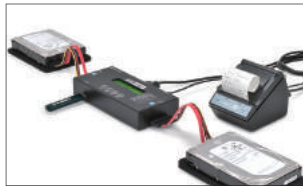

2.5" / 3.5" SAS HDD

2.5" SAS SSD

2.5" / 3.5" SATA HDD

2.5" SATA SSD

2.5" / 3.5" IDE HDD

2.5" IDE SSD

KD25/35SAS

4 549032 011791