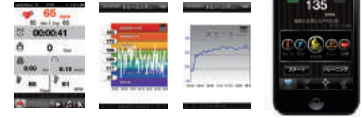

お持ちのスマートフォンアプリと連動して、あなたのワークアウトを計測・記録・管理します。

Bluetooth 4.0 接続

全機種ワイヤレスで かんたんリンク

面倒な配線は必要ありません。
無料専用アプリ「ALA COACH+」を起動すれば
すぐに使用が可能です。

対応機種

- ・iOS 6以上を搭載したiPhone, New iPad, iPad mini, iPod touch (5th Gen)
 - ・Android OS4.3以上を搭載し、Bluetooth 4.0が使用可能なスマートフォン
- ※スマートフォンがBLE (Bluetooth Low Energy)に対応している必要があります。
※iOS 8での動作確認済み。最新の対応状況は製品WEBページをご覧ください。
※iPhone 3G/3GS/4には対応しません。ご注意ください。