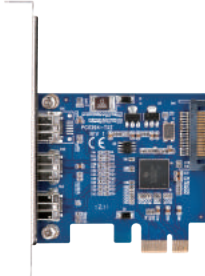

ポートを増やしたい [IEEE 1394b×3ポート PCIe×1接続]

- ■PCI Express x 1接続IEEE1394b x 3ポートインターフェイスカード
- ■信頼と実績のTexas Instruments(TI)社製コントローラ採用
- ■ロープロファイルブラケット付属

FireWire×3

接続 PCI Express x1

Win 10 8.1(8) 7 Vista XP

Mac OS 10.6~

CIF-FW8P3

4 549032 001587