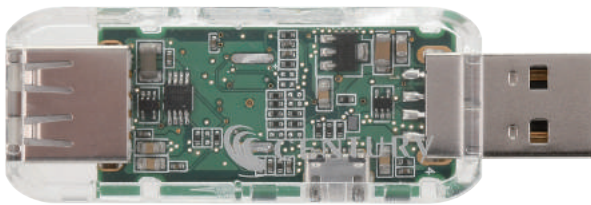

CENTECH製品はジャンルにとらわれず、中級から上級ユーザー様をターゲットに、こんな機能の製品があったらいいと思う開発に注力していきます。

<http://www.centech.jp>

USB troubleshooter lite

■本製品はPCとUSBデバイス間に接続し、PC上の設定ソフトからそのUSBデバイスの接続切断を常時監視し、認識されなくなった場合に自動で再接続を行なうことができるアイテム