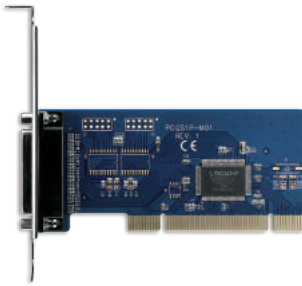

- PCI接続パラレルポート×1インターフェイスカード
- オンボードパラレルポートが無いPCへのパラレルポート増設に最適
- ロープロファイルブラケット付属

パラレルポート×1

接続 PCI

Win 10 8.1(8) 7 Vista XP

Mac 非対応

CIF-P1PCI

4 936014 991262

ポートを増やしたい [パラレル×1ポート PCIe×1接続]