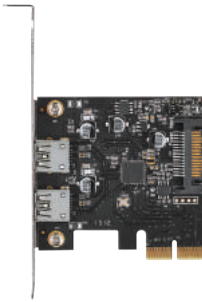

Win 10 8.1(8) 7 Vista XP

Mac OS 10.6~

CIF-FW8P3

4 549032 001587

ポートを増やしたい シリーズ/その他

ポートを増やしたい [USB3.1×2ポート PCIe×2接続]

- 転送速度10Gbpsの高速USB3.1に対応
- 従来のUSB3.0/2.0デバイス接続可能
- USB3.1 Standard Aコネクタ×2ポートを搭載
- USB3.1コントローラーはasmedia製 ASM1142を採用
- PCI Express x2コネクタを搭載
- ロープロファイル用ブラケット付属