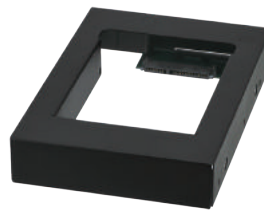

接続

SATA

CRIN2535

4 549032 000498

裸族のインナー for PC

- 2.5" SATA HDD/SSDを3.5" HDDと同じサイズにする変換マウント
- 側面からネジ止めするタイプのPCケースはもちろん、底面からネジ止めするタイプのPCケースやMac ProのHDDマウントなどにも対応

2.5" SATA HDD

2.5" SATA SSD

接続

SATA

CRIN2535PC

4 549032 009637

裸族のインナー for mSATA

- mSATA SSDを9.5mm厚2.5" SATA HDDサイズに変換可能なアダプター
- 製品本体のネジ穴位置は2.5" HDDに準拠
- 9.5mm厚2.5" HDDサイズに変換することで一般的なノートPC等に組み込んで使用可能

mSATA SSD

接続