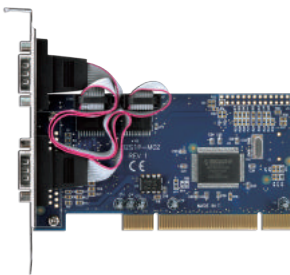

- PCI Express×1接続パラレルポート×1インターフェイスカード
- オンボードパラレルポートが無いPCへのパラレルポート増設に最適
- ロープロファイルブラケット付属

パラレルポート×1

接続 PCI Express x1

Win 10 8.1(8) 7 Vista XP

Mac 非対応

CIF-P1PCIe

4 936014 991279

ポートを増やしたい [シリアル×2ポート PCI×1接続]