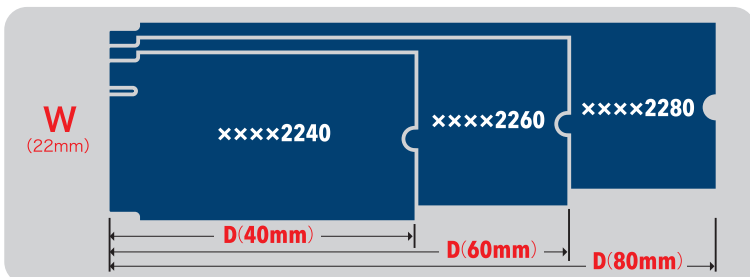

【特集】 M.2とは？

エム ドット ツー

M.2とは？

2.5" HDD/SSD
より断然！

コンパクト&超高速!! なデバイスです

よく NGFF と書かれることがありますが、これは M.2 の旧称であり
NGFF=M.2 となります。

2.5" HDD/SSD がポケットティッシュサイズ

M.2 は板がムサイズ!

1 コネクタ形状が3種類ある!

M.2 には大きく2種類あり、
PCI Express 接続のものと、SATA 接続のものがあります。

自分のM.2が
何Keyなのか?
確かめよう!

PCI Express 接続

PCI Express接続のモデルは1種類で、コネクタは
M-keyのみです。通称 ^{エヌファイエムイー}NVMe と呼び、転送速度の
理論値は40Gbps(4.0GB/s)と、爆速です。

M-key

実寸大

エヌファイエムイー
NVMe
とも言うよ!

SATA 接続

SATA接続のモデルは2種類のコネクタ(key)があります。

B-key

B&M-key

実寸大

⚠注意 mSATA とは
別デバイスになります。

⚠注意 まれにAHCIという同じコネクタ形状でも違う
接続方式のものがあります。互換性はないため
お手持ちのM.2をよくお確かめください。

2 いろんなサイズがある!

型番例) ××××2240
××××2260
××××2280
W D (mm)

表記方法はメーカーにより異なります。

※上記は市販されているM.2SSD規格を対象としており、
一部のメーカー製PCには、特殊仕様品が採用されてい
る場合がありますのでお手持ちのM.2SSDのラベルな
どに記載されている仕様をよくご確認ください。