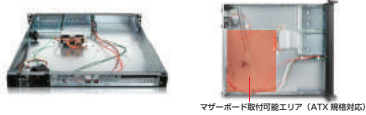

サーバーPCケース

1Uラックmount PCケース [ATX規格対応]

マザーボード取付可能エリア (ATX規格対応)