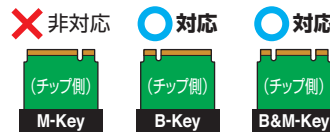

対応M.2(NGFF B-key)SSD

- ■NGFF2242/NGFF2260/NGFF2280
- ※NGFF M-KeyのM.2 SSDには対応しておりません。
- ※mSATA、mini-PCIeタイプのSSDは接続できません。
- ※PCIe(NVMe)接続のSSDには対応しません。