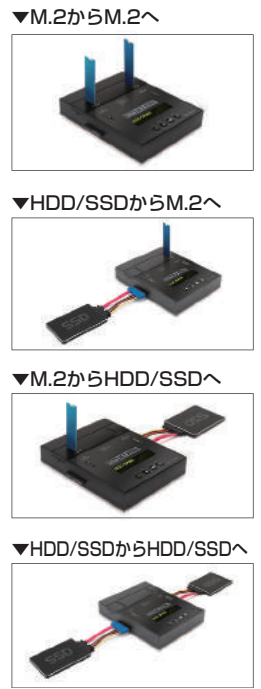

KD25/35M2NV

4 549032 013955