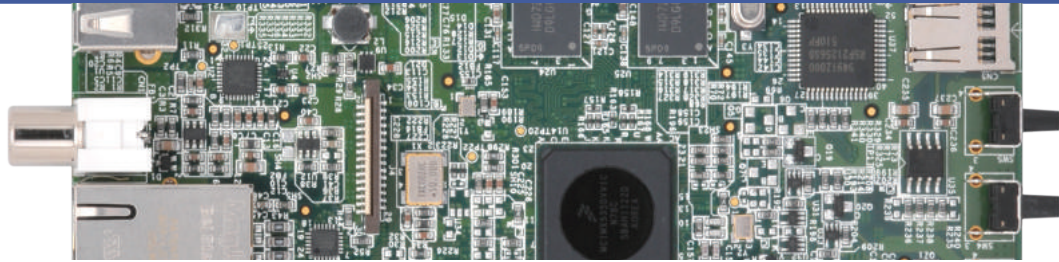

CENTECH製品

CENTECH
Created

CENTECH(センテック)とは

CENTECHマークは(株)センチュリーにて客先委託開発、製造業務を主とした部署(企画開発室)がオリジナル製品として、独自に企画開発した製品に付けられます。

ソフトウェアは、無駄を省く目的と常に最新のデータの供給のため、基本的に製品に添付せず、ネットからダウンロードしていただくこととなります。

CENTECH製品はジャンルにとらわれず、中級から上級ユーザー様をターゲットに、こんな機能の製品があったらいいと思う開発に注力していきます。

<http://www.centech.jp>