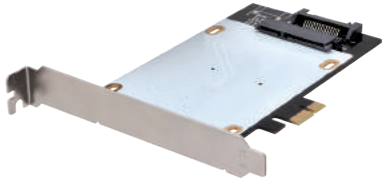

SATA

USB3.1

CRIN2535U31

4 549032 010695

変換アダプター(HDD/SSD)

OS活してSSD de 高速化

- SSD+ソフトでPCの動作を高速化するインターフェイスカード
- PC環境そのままOSの再インストール不要
- OS入りPCに対してSSDを装着した製品を組み込み、専用ソフトをインストールでPCの動作をスピードアップさせることが可能
- HDD内のデータをSSD上にキャッシュして読み込みをおこなう為、ソフト起動やWebページ読み込み速度が大幅アップ

SATA活してIDE

- SATAデバイスをIDEに変換して接続

IDE活してS-ATA

- お手持ちのIDE/ATAPIデバイスをシリアルATA接続にできるアダプターセット
- シリアルATAケーブル、電源分岐ケーブルも付属
- ケース内のケーブルをすっきり
- BigDrive対応

シリコンディスクビルダー SD 3.5 SATA

- SDカードを8枚搭載可能
- ※大容量SDHC(SD High Capacity)メモリーカード対応
- 3.5" HDDサイズ
- SATAインターフェイスモデル
- 高速ストライピング機能(RAID 0)に対応
- 完全ハードウェア制御の高速データ転送機構を搭載