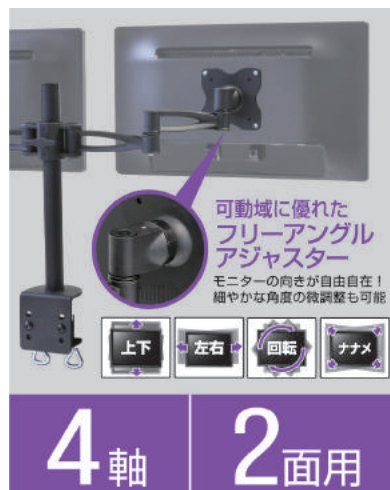

モニターアーム鉄腕 4軸2面用

- ■VESA規格(75×75mm/100×100mm)対応の4軸式2面用モニターアーム
- ■モニターの向きが自由自在
  フリーアングルアジャスターで微調整も可能
- ■T字型固定レバーを採用
  工具不要で高さ調整が可能
- ■ダブルクランプ固定
- ■耐荷重は2台最大16kg(推奨1台6kg)
- ■対応モニターサイズは24インチまで
  (2台並行設置時)

CMA4A-DM

4 549032 012347