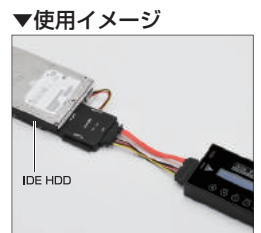

2台同時消去も可能な 7種類のデータイレース機能

- ファイルイレース
- フォルダイレース
- DoD イレース
- DoD イレース&コンパ
- DDO ECE 7回イレース
- セキュアイレース
- エンハンスドセキュアイレース

IDE HDDにも対応!

2.5" & 3.5" IDE HDD 換用
変換アダプター

1個付属

型番: KDA-IDE

※IDE HDD同士をコピーする場合は別途変換アダプターを1個お買い求めください。