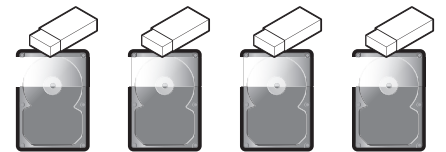

4台
同時に

高速イレース