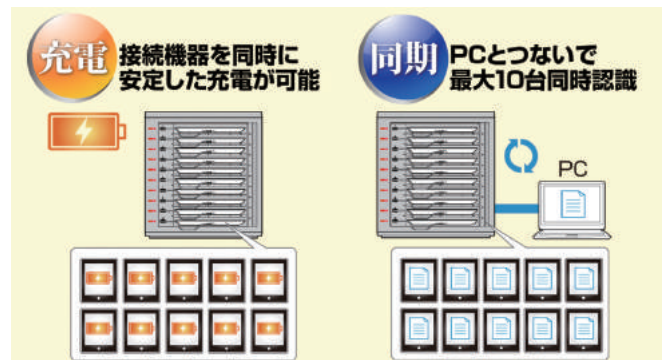

充電と同期を同時に行なうことはできません。

盗難防止セキュリティ対策も万全!

ロック付前扉で
大切なタブレットを守ります

収納したタブレットの盗難を防止するため、扉はロックすることが可能です。

- タブレットやスマートフォンを最大10台まで同時に充電可能なキャビネット
- USB BC1.2対応* 1ポートあたり 5V 2.4Aの安定した電力を供給可能
※USB Battery Charging Specification Revision 1.2(USB規格の拡張版として策定された充電規格)
- 充電状況が一目で分かるLED搭載、PSE取得済
- ロック付き前面ドア+本体固定用ステー搭載でセキュリティも万全
※管理ソフトウェア等は付属しません
- 縦置き、横置き両対応、また、本体どうしを繋ぎ合わせて増設可能なスタック機能搭載
- PCとUSB接続し、10台同時にPCと同期が可能