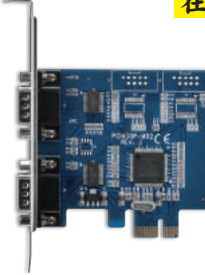

ポートを増やしたい [シリアル×2ポート PCIe×1接続]

在庫限り

- ■PCI Express×1接続シリアルポート×2インターフェイスカード
- ■オンボードシリアルポートが無いPCへのシリアルポート増設に最適

シリアルポート×2

接続 PCI Express x1

Win 10 8.1(8) 7 Vista XP

Mac 非対応

CIF-S2PCIe

4 936014 991293