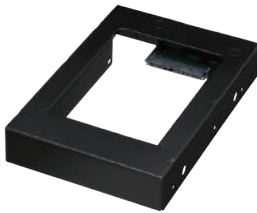

接続

SATA

CRIN25M2

4 549032 011616

裸族のインナー

- 2.5" SATA HDD/SSDを3.5" HDDと同じサイズにする変換マウント
- PCケースの3.5インチベイに2.5" HDD/SSDを取り付ける際のマウントとしても使用可能

2.5" SATA HDD

2.5" SATA SSD