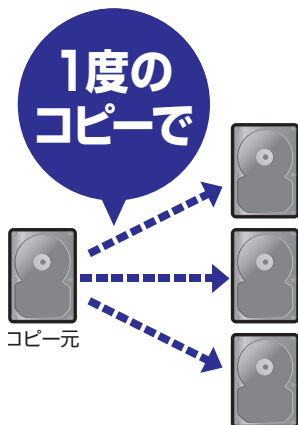

これdo台 Hi-Speed 1to3