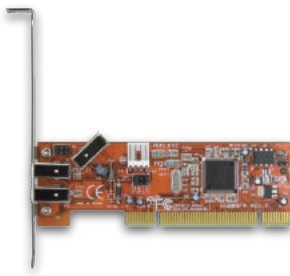

ポートを増やしたい [IEEE 1394a×3ポート PCI×1接続]

- ■IEEE1394a x3ポート(外部ポートx2-内部ポートx1)PCI接続インターフェイスカード
- ■信頼と実績のTexas Instruments社製TSB43AB22A採用
- ■ロープロファイルブラケット付属でスリム型PCにも対応

FireWire×3

接続 PCI

Win 10 8.1(8) 7 Vista XP 2000

Mac OS 10.3~

CIF-FW4P3

4 936014 589513