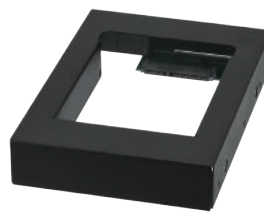

裸族のインナー for PC

- ■2.5" SATA HDD/SSDを3.5" HDDと同じサイズにする変換マウント
- ■側面からネジ止めするタイプのPCケースはもちろん、底面からネジ止めするタイプのPCケースやMac ProのHDDマウントなどにも対応

2.5" SATA HDD

2.5" SATA SSD

接続

SATA

CRIN2535PC

4 549032 009637