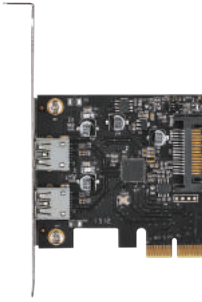

ポートを増やしタイ シリーズ / その他

ポートを増やしタイ [USB3.1×2ポート PCIe×2接続]

- ■転送速度10Gbpsの高速USB3.1に対応
- ■従来のUSB3.0/2.0デバイス接続可能
- ■USB3.1 Standard Aコネクタ×2ポートを搭載
- ■USB3.1コントローラーはasmedia製 ASM1142を採用
- ■PCI Express x2コネクタを搭載
- ■ロープロファイル用ブラケット付属

USB3.1×2

接続 PCI Express x2

Win 10 (8.1(8)) 7

Mac 非対応

CIF-U31P2

4 549032 010626