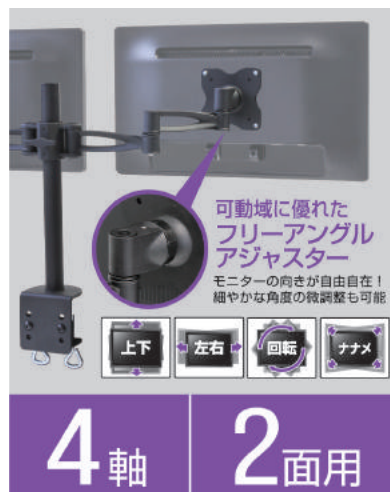

モニターアーム鉄腕 4軸2面用

- ■VESA規格(75×75mm/100×100mm)対応の4軸式2面用モニターアーム
- ■モニターの向きが自由自在
  フリーアングルアジャスターで微調整も可能
- ■T字型固定レバーを採用
  工具不要で高さ調整が可能
- ■ダブルクランプ固定
- ■耐荷重は2台最大16kg(推奨1台6kg)
- ■対応モニターサイズは24インチまで
  (2台並行設置時)

CMA4A-DM