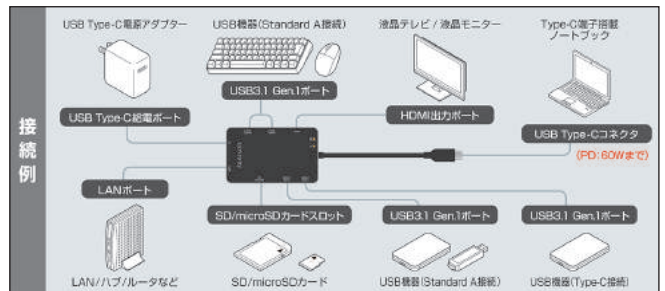

▼接続イメージ

- ■USB Type-C搭載PCにUSBハブ、HDMIコネクタ、SDカードリーダー、LANポート、USB充電の機能を追加する拡張アダプター
- ■USB Type-C電源アダプター(別売)を接続することで、PC本体の充電をしながら使用可能
- ■Windows/Mac OS両対応

- ■USB3.1 Gen.1(Standard A) × 3
- ■USB3.1 Gen.1(Type-C) × 1
- ■HDMI (4K30Hz対応、HDCP非対応) × 1
- ■SD / microSDカードリーダー (SD / SDHC / SDXC対応) × 1
- ■ギガビットLAN RJ-45ポート × 1
- ■USB-PD (60Wまで)

接続 USB Type-C (USB-C)

Win 10 8.1 7

Mac OS 10.14.1 OS 10.13.6

CTCD-UHCLPD60

4 549032 014488