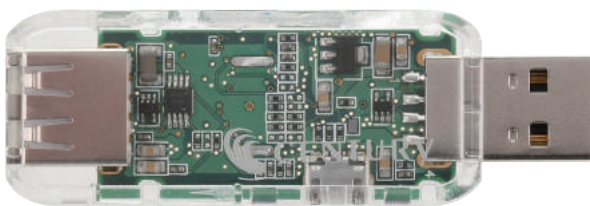

## USB troubleshooter lite

■本製品はPCとUSBデバイスの間に接続し、PC上の設定ソフトからそのUSBデバイスの接続切断を常時監視し、認識されなくなった場合に自動で再接続を行なうことができるアイテム

■USBメモリ、USBスピーカ、USBプリンタ、USBスキャナ、監視カメラ、カードリーダー、ゲームコントローラ、外付けドライブ等、様々なUSBデバイスで使用可能

※本製品にはリアルタイムクロック機能、FRAM読み書き機能は搭載されていません。