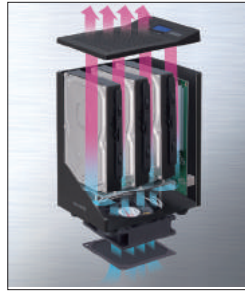

HDD多段ケース

裸族のクーリングタワー

- 2.5" SATAドライブ×1台、3.5" SATA HDD×3台を搭載可能
- 排熱に優れた煙突構造でケース内を効率的に冷却
- 「ケース内温度」「冷却ファン回転数」「ケース稼働時間」を表示する液晶ディスプレイと、ケース内温度が設定値に達すると音で知らせる温度警告アラーム機能を搭載
- 取り外しが簡単なマグネットホコリフィルターを採用
- 高速なUSB3.1 Gen.2を採用
- PCの電源オン/オフに合わせて自動的にHDDを回転・停止させるPC電源連動機能を搭載
- 盗難防止用ケンジントンロック対応
- 大容量14TB HDDに対応

3.5" SATA HDD

2.5" SATA HDD/SSD

接続 USB3.1 USB3.0 USB2.0

Win 10 8.1(8) 7

Mac OS 10.9.5~

PS4®動作確認済み

CRCT35U3LCD

4 549032 013191