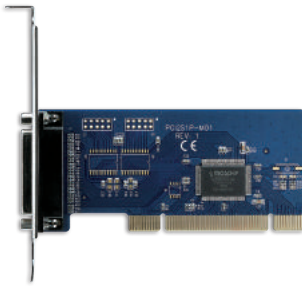

ポートを増やしタイ シリーズ

ポートを増やしタイ [パラレル×1ポート PCI×1接続]

- ■PCI接続パラレルポート×1インターフェイスカード
- ■オンボードパラレルポートが無いPCへのパラレルポート増設に最適
- ■ロープロファイルブラケット付属

パラレルポート×1

接続 PCI

Win 10 8.1(8) 7 Vista XP

Mac 非対応

CIF-P1PCI

4 936014 991262