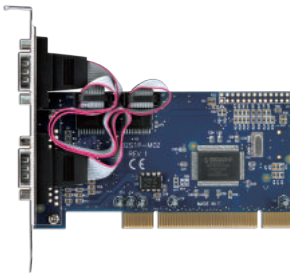

ポートを増やしタイ [シリアル×2ポート PCI×1接続]

1. ■PCI接続シリアルポート x2インターフェイスカード
   - ■オンボードシリアルポートが無いPCへのシリアルポート増設に最適
   - ■ロープロファイルブラケット付属
2. ※ロープロファイルタイプのPCで2ポート使用する場合は、2本のPCI空スロットが必要になります。

シリアルポート×2

接続 PCI

Win 10 8.1(8) 7 Vista XP

Mac 非対応

CIF-S2PCI

4 936014 991286