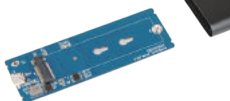

## シンプルモバイル M.2 NVMe

詳しくは16ページ

好評  
発売中

CM2NVU31C

高速転送  
1007MB/秒 ※

- 22mm幅のM.2 NVMe(NGFF M-Key)規格SSDに対応
- USB3.1 Gen.2で理論値最大10Gbpsの高速転送
- 熱伝導シートとアルミボディを採用、放熱性能に優れ約-19℃の放熱を実現  
※弊社環境での実数値【Samsung 970 EVO 250GBにて計測時】
- Windows / Mac OS両対応