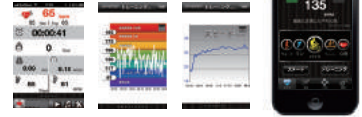

Bluetooth 4.0 接続

全機種ワイヤレスで かんたんリンク

面倒な配線は必要ありません。
無料専用アプリ「ALA COACH+」を起動すれば
すぐに使用が可能です。