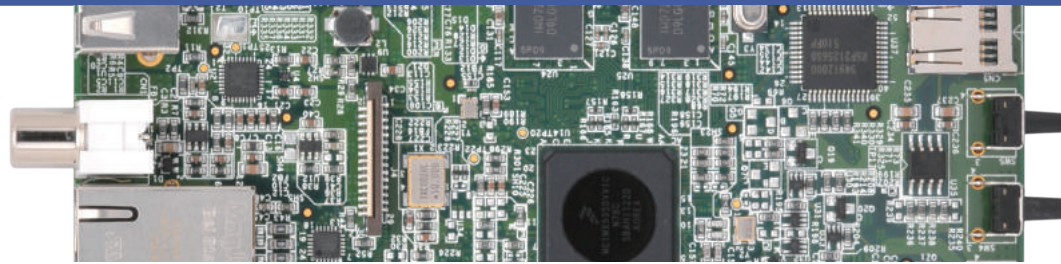

CENTECH製品

CENTECH
Created

CENTECH(センテック)とは

CENTECHマークは(株)センチュリーにて客先委託開発、製造業務を主とした部署(企画開発室)がオリジナル製品として、独自に企画開発した製品に付けられます。

ソフトウェアは、無駄を省く目的と常に最新のデータの供給のため、基本的に製品に添付せず、ネットからダウンロードしていただくこととなります。

CENTECH製品はジャンルにとらわれず、中級から上級ユーザー様をターゲットに、こんな機能の製品があったらいいと思う開発に注力していきます。

<http://www.centech.jp>