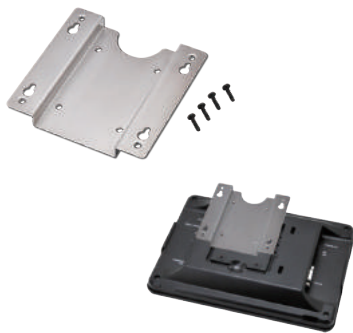

Plus one シリーズ専用壁掛キット

8インチ
plus one
シリーズ対応

10.1インチ
plus one
シリーズ対応

- ■ネジ4本でplus one 8インチ・10.1インチ シリーズを壁面に取付可能
- ■VESA規格(75×75mm)に対応し、モニターアームにも取付可能

Plus one Bracket