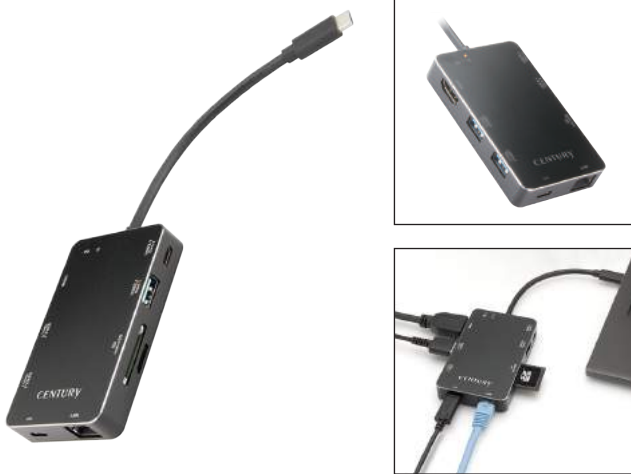

PC周辺機器

Terminal-C Light **NEW**

▼使用イメージ