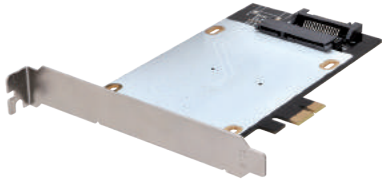

変換アダプター(HDD/SSD)

OS活してSSD de 高速化

- ■SSD+ソフトでPCの動作を高速化するインターフェイスカード
- ■PC環境そのままOSの再インストール不要
- ■OS入りPCに対してSSDを装着した製品を組み込み、専用ソフトをインストールでPCの動作をスピードアップさせることが可能
- ■HDD内のデータをSSD上にキャッシュして読み込みをおこなう為、ソフト起動やWebページ読み込み速度が大幅アップ