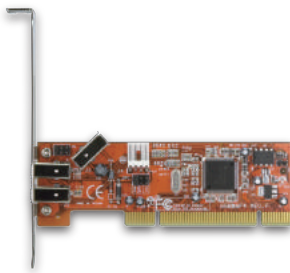

ポートを増やしタイ [IEEE1394a×3ポート PCI×1接続]

- ■IEEE1394a x3ポート(外部ポートx2-内部ポートx1)PCI接続インターフェイスカード
- ■信頼と実績のTexas Instruments社製TSB43AB22A採用
- ■ロープロファイルブラケット付属でスリム型PCにも対応

FireWire×3

接続 PCI

Win 10 8.1(8) 7 Vista XP 2000

Mac OS 10.3~

CIF-FW4P3

4 936014 589513