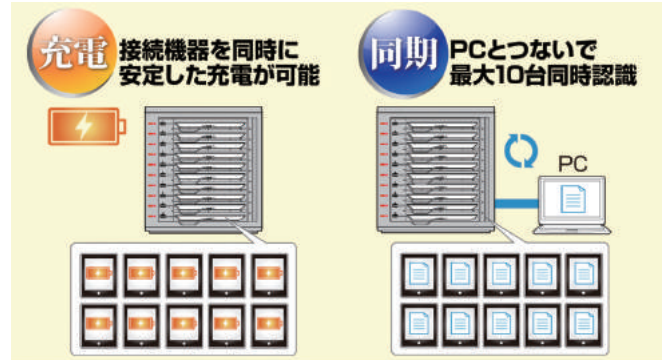

## PC周辺機器 / AV周辺機器 / 雑貨

タブレットチャージキャビネット10 **在庫限り**

スマートフォンや  
タブレット端末を  
10台まとめて

保管 充電 同期

充電と同期を同時に行なうことはできません。

- タブレットやスマートフォンを最大10台まで同時に充電可能なキャビネット
- USB BC1.2対応\* 1ポートあたり 5V 2.4Aの安定した電力を供給可能  
\*USB Battery Charging Specification Revision 1.2 (USB規格の拡張版として策定された充電規格)
- 充電状況が一目で分かるLED搭載、PSE取得済
- ロック付き前面ドア+本体固定用ステー搭載でセキュリティも万全  
\*管理ソフトウェア等は付属しません
- 縦置き、横置き両対応、また、本体どうしを繋ぎ合わせて増設可能なスタック機能搭載
- PCとUSB接続し、10台同時にPCと同期が可能