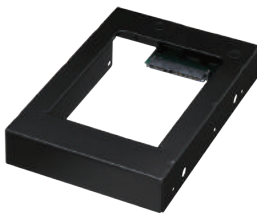

裸族のインナー

- ■2.5" SATA HDD/SSDを3.5" HDDと同じサイズにする変換マウント
- ■PCケースの3.5インチベイに2.5" HDD/SSDを取り付ける際のマウントとしても使用可能

2.5" SATA HDD

2.5" SATA SSD

接続

SATA

CRIN2535

4 549032 000498