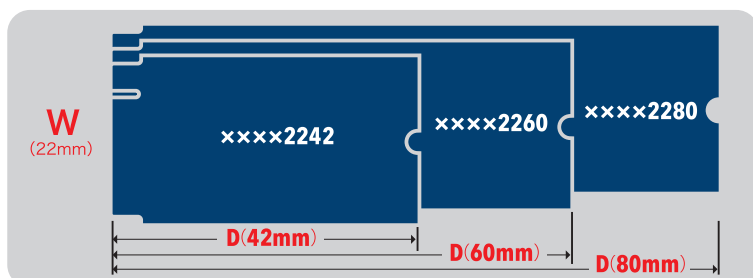

## PCI Express 接続

PCI Express接続のモデルは1種類で、コネクタはM-keyのみです。通称 <sup>エヌファイエムイー</sup> NVMe と呼び、転送速度の理論値は40Gbps(4.0GB/s)と、爆速です。

M-key

実寸大

エヌファイエムイー  
NVMe  
とも言うよ!

## SATA 接続

SATA接続のモデルは2種類のコネクタ(key)があります。

B-key

B&amp;M-key

実寸大

注意 mSATA とは別デバイスになります。

注意 まれにAHCIという同じコネクタ形状でも違う接続方式のものがあります。互換性はないためお手持ちのM.2をよくお確かめください。

## 2 いろんなサイズがある!

型番例)	××××2242
	××××2260
	××××2280
	W D (mm)

表記方法はメーカーにより異なります。

※上記は市販されているM.2 SSD規格を対象としており、一部のメーカー製PCには、特殊仕様品が採用されている場合がありますのでお手持ちのM.2 SSDのラベルなどに記載されている仕様をよくご確認ください。

(実寸)

【特集】 M.2とは？