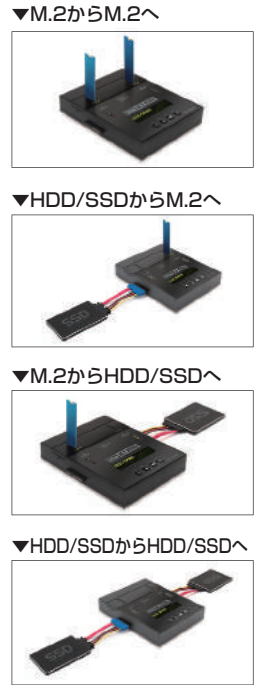

KD25/35M2NV

4 549032 013955