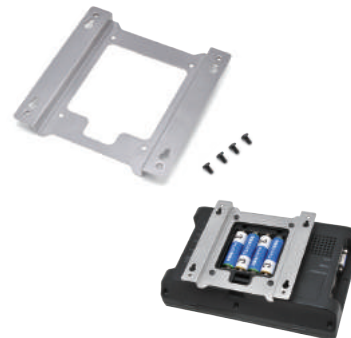

7インチplus one シリーズ専用壁掛キット

7インチ
plus one
シリーズ対応

- ■ネジ4本でplus one 7インチ シリーズを壁面に取付可能
- ■VESA規格(100×100mm)に対応し、モニターアームにも取付可能

7inch Plus one Bracket