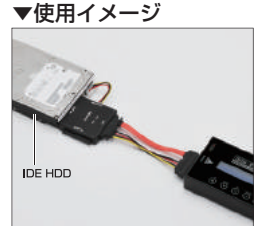

**2台同時消去も可能な7種類のデータイレース機能**

- クワイールイレース
- フルイレース
- DoD イレース
- DoD イレース&コンペア
- DDD ECE 7回イレース
- セキュアイレース
- エンハンスドセキュアイレース

**IDE HDDにも対応!**

2.5" & 3.5" IDE HDD 換用  
変換アダプター

**1個付属**

型番: KDA-IDE

※IDE HDD同士をコピーする場合は別途変換アダプターを1個お買い求めください。