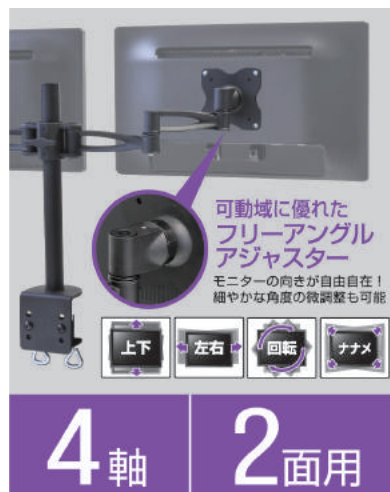

モニターアーム鉄腕 4軸2面用

- ■VESA規格(75×75mm/100×100mm)対応の4軸式2面用モニターアーム
- ■モニターの向きが自由自在
  フリーアングルアジャスターで微調整も可能
- ■T字型固定レバーを採用
  工具不要で高さ調整が可能
- ■ダブルクランプ固定
- ■耐荷重は2台最大16kg(推奨1台6kg)
- ■対応モニターサイズは24インチまで
  (2台並行設置時)

CMA4A-DM

4 549032 012347