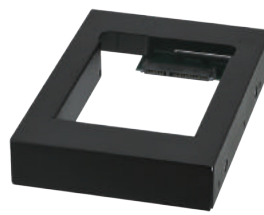

接続

SATA

CRIN2535

4 549032 000498

裸族のインナー for PC

- 2.5" SATA HDD/SSDを3.5" HDDと同じサイズにする変換マウント
- 側面からネジ止めするタイプのPCケースはもちろん、底面からネジ止めするタイプのPCケースやMac ProのHDDマウントなどにも対応

2.5" SATA HDD

2.5" SATA SSD

接続

SATA

CRIN2535PC

4 549032 009637

裸族のインナー for mSATA

- mSATA SSDを9.5mm厚2.5" SATA HDDサイズに変換可能なアダプター
- 製品本体のネジ穴位置は2.5" HDDに準拠
- 9.5mm厚2.5" HDDサイズに変換することで一般的なノートPC等に組み込んで使用可能

mSATA SSD

接続