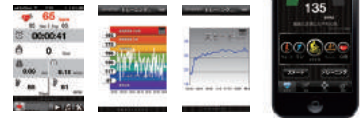

Bluetooth 4.0 接続

全機種ワイヤレスで かんたんリンク

面倒な配線は必要ありません。
無料専用アプリ「ALA COACH+」を起動すれば
すぐに使用が可能です。