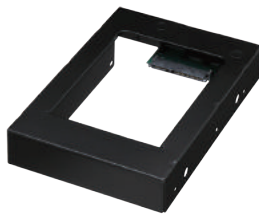

接続

SATA

CRIN25M2

4 549032 011616

裸族のインナー

- 2.5" SATA HDD/SSDを3.5" HDDと同じサイズにする変換マウント
- PCケースの3.5インチベイに2.5" HDD/SSDを取り付ける際のマウントとしても使用可能

2.5" SATA HDD

2.5" SATA SSD