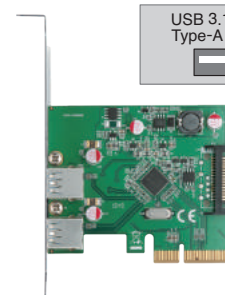

Win 10 8.1 7

Mac OS 10.9.5~

CIF-U31AC2

4 549032 014860

ポートを増やしたい [USB 3.1 Gen2 PCI Express x4接続]

NEW

USB 3.1 Gen2
Type-A ×2

■PCI Express×4接続のUSB 3.1×2ポート搭載 (Type-A)インターフェイスカード*^{※1)}