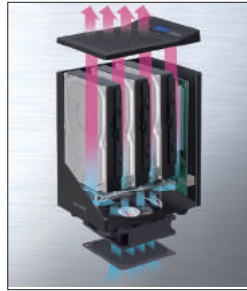

HDD多段ケース

裸族のクーリングタワー

- 2.5" SATAドライブ×1台、3.5" SATA HDD×3台を搭載可能
- 排熱に優れた煙突構造でケース内を効率的に冷却
- 「ケース内温度」「冷却ファン回転数」「ケース稼働時間」を表示する液晶ディスプレイと、ケース内温度が設定値に達すると音で知らせる温度警告アラーム機能を搭載
- 取り外しが簡単なマグネットホコリフィルターを採用
- 高速なUSB 3.1 Gen.2を採用
- PCの電源オン/オフに合わせて自動的にHDDを回転・停止させるPC電源連動機能を搭載
- 盗難防止用ケンジントンロック対応
- 大容量14TB HDDに対応

3.5" SATA HDD

2.5" SATA HDD/SSD

接続

USB3.1

USB3.0

USB2.0

Win

10

8.1(8)

7

Mac

OS 10.9.5~

PS4®動作確認済み

CRCT35U3LCD

4 549032 013191