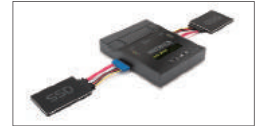

▼HDD/SSDからHDD/SSDへ