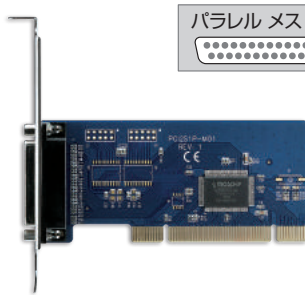

パラレル メス x1

- PCI接続パラレルポート×1インターフェイスカード
- オンボードパラレルポートが無いPCへのパラレルポート増設に最適
- ロープロファイルブラケット付属

パラレルポート×1

接続 PCI

Win 10 8.1(8) 7 Vista XP

Mac 非対応

CIF-P1PCI

4 936014 991262