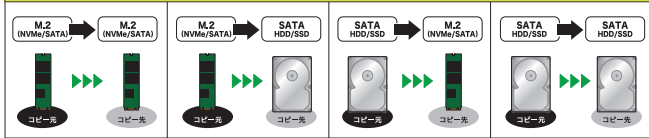

- 最大転送速度530MB/秒の高速コピー&イレース機能を搭載
コピー速度は従来品の2倍以上にアップ ※弊社テスト環境での実測値
- デバイスの読み、書き込み速度を計測する「スピードテスト機能」と10種類の「S.M.A.R.T情報表示機能」を搭載
- 4種類のコピー機能と2種類のコピー支援機能を搭載
- 2台同時消去も可能な7種類のデータイレース機能を搭載
- 付属のIDE-SATA変換アダプター(KDA-IDE)使用でIDE HDD接続も可能

- 2.5" / 3.5" SATA HDD
- 2.5" SATA SSD
- 2.5" / 3.5" IDE HDD

これdo台 シリーズ

これdo台 M.2 NVMe

M.2 SSD(NVMe/SATA) と SATA HDD/SSDに対応、異なるインターフェイスでもコピーが可能

4種類のコピー機能				コピー支援機能
システムファイルコピー HDD/SSD内のシステムファイルのみをコピーします。OS起動に必要なファイルのみをコピーし、起動可能な状態にします。	オールパーティションコピー HDD/SSD内の全領域をコピーします。起動可能な状態にします。	Whole HDD/SSD コピー HDD/SSD内の全領域をコピーします。OS起動に必要なファイルのみをコピーし、起動可能な状態にします。	パーティションコピー HDD/SSD内の指定したパーティションをコピーします。	エラースキップ コピー中にエラーが発生した場合、エラー箇所をスキップしてコピーを続行します。
2台同時消去も可能な7種類のデータイレース機能				コンパ 2台同時消去も可能な7種類のデータイレース機能を搭載しています。