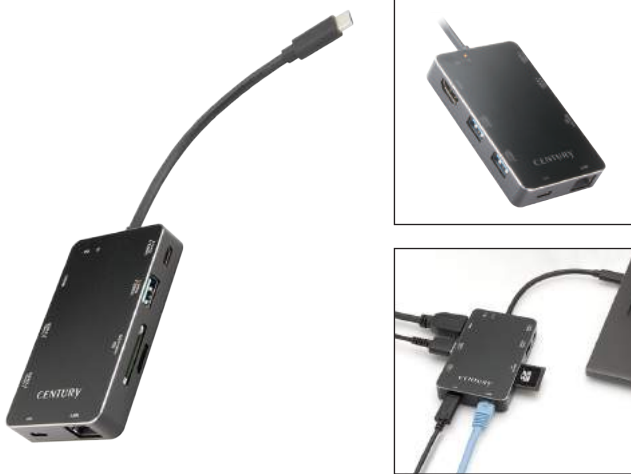

PC周辺機器

Terminal-C Light

▼使用イメージ