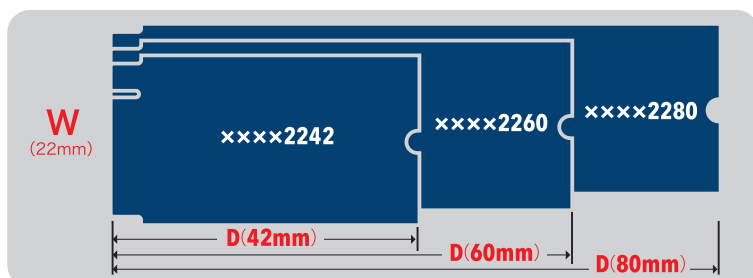

1 コネクタ形状が3種類ある!

M.2には大きく2種類あり、
PCI Express 接続のものと、SATA 接続のものがあります。自分のM.2が
何Keyなのか?
確かめよう!

PCI Express 接続

PCI Express接続のモデルは1種類で、コネクタはM-keyのみです。通称 ^{エヌブイエムイー} NVMe と呼び、転送速度の理論値は40Gbps(4.0GB/s)と、爆速です。

M-key

実寸大

エヌブイエムイー
NVMe
とも言うよ!

SATA 接続

SATA接続のモデルは2種類のコネクタ(key)があります。

B-key

B&M-key

実寸大

注意 mSATA とは
別デバイスになります。まれにAHCIという同じコネクタ形状でも違う
接続方式のものがあります。互換性はないため
お手持ちのM.2をよくお確かめください。

2 いろんなサイズがある!

型番例) ××××2242
××××2260
××××2280
W D (mm)

表記方法はメーカーにより異なります。

※上記は市販されているM.2 SSD規格を対象としており、一部のメーカー製PCには、特殊仕様品が採用されている場合がありますのでお手持ちのM.2 SSDのラベルなどに記載されている仕様をよくご確認ください。

(実寸)

【特集】 M.2とは？

M.2関連製品

PCI Express 接続