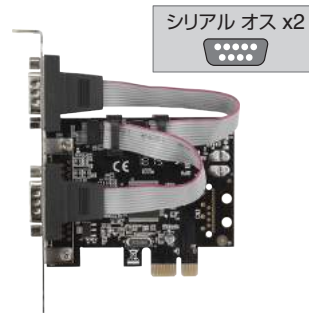

Win 10 8.1(8) 7 Vista XP

Mac 非対応

CIF-S2PCI

4 936014 991286

ポートを増やしたい [シリアル×2ポート PCIe×1接続]

シリアル オス x2

- PCI Express×1接続シリアルポート×2インターフェイスカード
- オンボードシリアルポートが無いPCへのシリアルポート増設に最適
- ロープロファイルブラケット付属
- ※ロープロファイルタイプのPCで2ポートを使用する場合は、2本のPCI空スロットが必要になります。