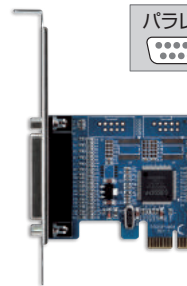

ポートを増やしたい [パラレル×1ポート PCIe×1接続]

パラレル メス x1

- ■PCI Express×1接続パラレルポート×1インターフェイスカード
- ■オンボードパラレルポートが無いPCへのパラレルポート増設に最適
- ■ロープロファイルブラケット付属

パラレルポート×1

接続 PCI Express x1

Win 10 8.1(8) 7 Vista XP

Mac 非対応

CIF-P1PCIe

4 936014 991279