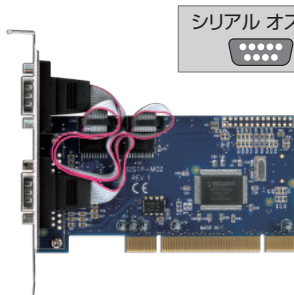

ポートを増やしたい [シリアル×2ポート PCI×1接続]

シリアル オス x2

- ■PCI接続シリアルポート x2インターフェイスカード
- ■オンボードシリアルポートが無いPCへのシリアルポート増設に最適
- ■ロープロファイルブラケット付属
- ※ロープロファイルタイプのPCで2ポートを使用する場合は、2本のPCI空スロットが必要になります。

シリアルポート×2

接続 PCI

Win 10 8.1(8) 7 Vista XP

Mac 非対応

CIF-S2PCI

4 936014 991286