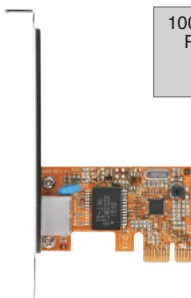

ポートを増やしたい [GBE 1000BASE-T PCIe×1接続]

1000BASE-T
RJ-45 x1

■PCI Express x1 接続のギガビットイーサネットホストインターフェイスカード

■高速1000BASE-Tギガビット

■ギガビットイーサネットコントローラチップにRealtek RTL8111E採用

■ジャンボフレーム対応(最大フレームサイズ9Kバイト)

■ロープロファイルブラケット付属でスリムPCにも対応

■Auto MDI/MDI-X対応

ギガビットイーサネット

接続 PCI Express x1

Win 10 8.1(8) 7 Vista

Mac 非対応

CIF-GBE2

4 549032 011845