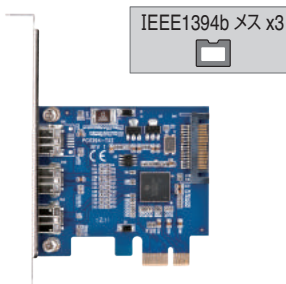

ポートを増やしたい [IEEE1394b×3ポート PCIe×1接続]

IEEE1394b ×3

- ■PCI Express x 1接続IEEE1394b x 3ポートインターフェイスカード
- ■信頼と実績のTexas Instruments(TI)社製コントローラ採用
- ■ロープロファイルブラケット付属

FireWire×3

接続 PCI Express x1

Win 10 8.1(8) 7 Vista XP

Mac OS 10.6~

CIF-FW8P3

4 549032 001587