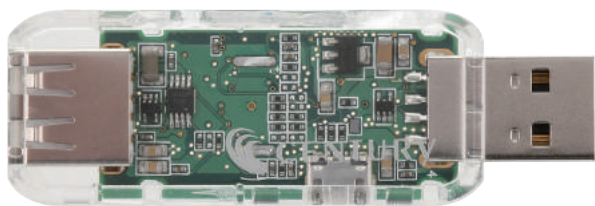

CENTECH製品はジャンルにとらわれず、中級から上級ユーザー様をターゲットに、こんな機能の製品があったらいいと思う開発に注力していきます。

<http://www.centech.jp>

USB troubleshooter lite

■本製品はPCとUSBデバイス間に接続し、PC上の設定ソフトからそのUSBデバイスの接続切断を常時監視し、認識されなくなった場合に自動で再接続を行なうことができるアイテム