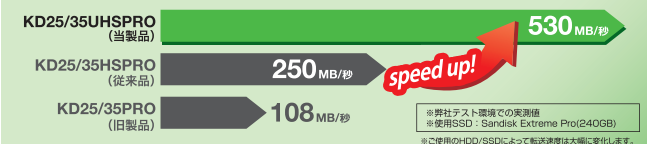

▼使用イメージ

2.5" / 3.5" SAS HDD 2.5" SAS SSD
2.5" / 3.5" SATA HDD 2.5" SATA SSD
2.5" / 3.5" IDE HDD

KD25/35SAS

これdo台 シリーズ

これdo台 Hi-Speed PRO

- 最大転送速度250MB/秒の高速コピー&イレース(コピー速度は従来品の2倍以上にアップ)
- 「スピードテスト機能」と「S.M.A.R.T情報表示機能」を搭載
- 3種類のコピー機能&コピー支援機能搭載(まるごとコピー/システム&ファイルコピー/パーティションコピー/エラースキップ/コンペア)
- 2台同時消去も可能な3種類のデータイレース機能搭載(クイックイレース/フルイレース/DoDイレース)
- 付属のIDE-SATA変換アダプター(KDA-IDE)使用でIDE HDD接続も可能

- 2.5" / 3.5" SATA HDD
- 2.5" SATA SSD
- 2.5" / 3.5" IDE HDD

これdo台 Ultra Hi-Speed PRO

最大転送速度 約 530MB/ 秒の高速コピー&イレース!

4種類のコピー機能

- ▶システム&ファイルコピー: HDD内のシステムファイルとデータの両方をコピーします。
- ▶パーティションコピー: パーティション構造をそのままコピーします。
- ▶Whole HDD/SSD コピー: HDD/SSDの複製をそのままコピーします。
- ▶パーティションコピー: HDD/SSDの複製をそのままコピーします。