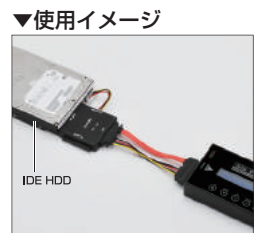

▼使用イメージ

2.5" / 3.5" SAS HDD 2.5" SAS SSD
2.5" / 3.5" SATA HDD 2.5" SATA SSD
2.5" / 3.5" IDE HDD

KD25/35SAS

これdo台 シリーズ

これdo台 Hi-Speed PRO

- 最大転送速度250MB/秒の高速コピー&イレース(コピー速度は従来品の2倍以上にアップ)
- 「スピードテスト機能」と「S.M.A.R.T情報表示機能」を搭載
- 3種類のコピー機能&コピー支援機能搭載(まるごとコピー/システム&ファイルコピー/パーティションコピー/エラースキップ/コンペア)
- 2台同時消去も可能な3種類のデータイレース機能搭載(クイックイレース/フルイレース/DoDイレース)
- 付属のIDE-SATA変換アダプター(KDA-IDE)使用でIDE HDD接続も可能

- 2.5" / 3.5" SATA HDD
- 2.5" SATA SSD
- 2.5" / 3.5" IDE HDD

これdo台 Ultra Hi-Speed PRO

最大転送速度 約 530MB/ 秒の高速コピー&イレース!

4種類のコピー機能

- ▶システム&ファイルコピー: HDD内のシステムファイルとデータの両方をコピーします。
- ▶パーティションコピー: パーティション構造をそのままコピーします。
- ▶Whole HDD/SSD コピー: HDD/SSDの複製をそのままコピーします。
- ▶パーティションコピー: HDD/SSDの複製をそのままコピーします。