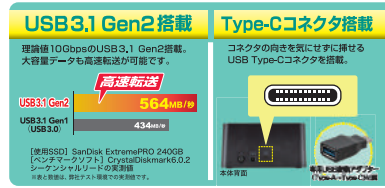

「裸族」シリーズとは

2006年、「裸族の服」から始まった伝説のオリジナル製品。
内蔵用HDDやSSDをケースに入れず、むき出し＝「裸」のまま手軽に
使用することができる製品、それが「裸族」である。
発売以来、ハードディスクをむき出しで使うという発想と
そのユニークなネーミングセンスでスマッシュヒットを連発！
今日までPC自作初心者からヘビーユーザーまで幅広い支持を得ている。

「裸族シリーズ」
公式マスコットキャラクター
裸族坊やせんちゃんなのら！

裸族のお立ち台 シリーズ

裸族のお立ち台 USB 3.1 Gen2 Type-C **NEW**

※近日発売予定

▼使用イメージ

- HDD/SSDをむき出しのままから差し込むクレードルスタイルのHDDツール
- 転送速度10Gbps(理論値)のUSB 3.1 Gen2に対応
- 向きを気にせず接続できるUSB Type-Cコネクタ搭載
- 大容量14TB HDDに対応

2.5" / 3.5" SATA HDD 2.5" SATA SSD