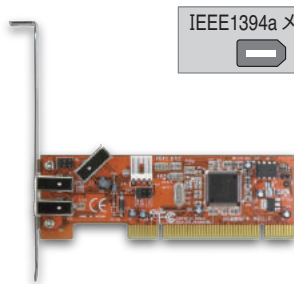

シリアルポート×2

接続 PCI Express x1

Win 10 8.1 7

Mac 非対応

CIF-S2PCIe2

4 549032 014365

ポートを増やしたい [IEEE1394a×3ポート PCI×1接続]

IEEE1394a ×3