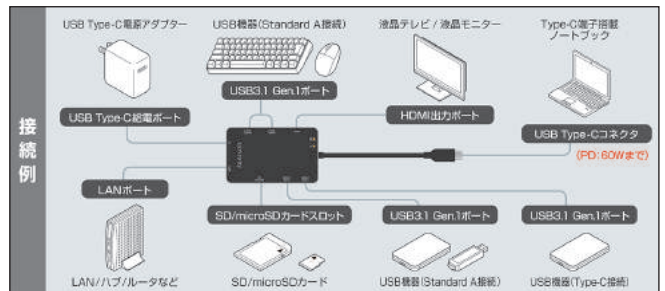

▼接続イメージ

- ■USB Type-C搭載PCにUSBハブ、HDMIコネクタ、SDカードリーダー、LANポート、USB充電の機能を追加する拡張アダプター
- ■USB Type-C電源アダプター(別売)を接続することで、PC本体の充電をしながら使用可能
- ■Windows/MacOS両対応

- ■USB3.1 Gen.1(Standard A) × 3
- ■USB3.1 Gen.1(Type-C) × 1
- ■HDMI (4K30Hz対応、HDCP非対応) × 1
- ■SD / microSDカードリーダー (SD / SDHC / SDXC対応) × 1
- ■ギガビットLAN RJ-45ポート × 1
- ■USB-PD (60Wまで)

接続 USB Type-C (USB-C)

Win 10 8.1 7

Mac OS 10.14.1 OS 10.13.6

CTCD-UHCLPD60

4 549032 014488