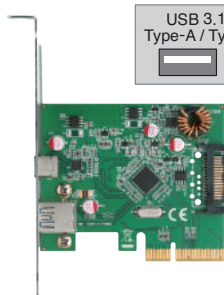

ポートを増やしたい シリーズ / その他

ポートを増やしたい [USB 3.1 Gen2 PCI Express x4接続]

NEW

USB 3.1 Gen2
Type-A / Type-C ×2

■PCI Express×4接続のUSB 3.1×2ポート搭載 (Type-A x1, Type-C x1) インターフェイスカード*^{※1)}

■Windows/MacOS両対応、MacOSはドライバレスで動作可能*^{※2)}

※1)USB 2.0/1.1デバイスはUSB 3.1の速度で動作しません。それぞれUSB 2.0/1.1動作となります。

※2)Windows 7はドライバインストールのために光学ドライブまたはインターネット接続が必要となります。

USB3.1×2 (Type-A x1, Type-C x1)

接続 PCI Express x4

Win 10 8.1 7

Mac OS 10.9.5~

CIF-U31AC2

4 549032 014860