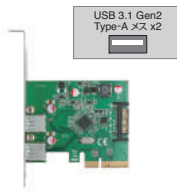

ポートを増やしタイ [USB 3.1 Gen2 PCI Express x4接続]

■USB 3.1 Gen2 Type-A メス x2
■PCI Express×4接続のUSB 3.1 Gen2 x2ポート搭載 (Type-A)インターフェイスカード※1) ■Windows/MacOS両対応、MacOSはドライバレスで動作可能※2)
※1)USB 2.0/1.1デバイスはUSB 3.1の速度で動作しません。それぞれUSB 2.0/1.1動作となります。
※2)Windows 7はドライバインストールのために光学ドライブまたはインターネット接続が必要となります。