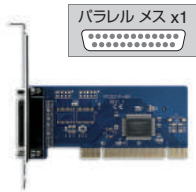

HDDケース

HDDコピー

変換アダプター
HDDアクセサリ

リムーバブルラック

インターフェイスカード

モニターアーム

キーボード

サプライ・アクセサリ
その他周辺機器

iStarUSA

CENTECH

ポートを増やしタイシリーズ

ポートを増やしタイ [パラレル×1ポート PCI×1接続]

■パラレル メス x1
■PCI接続パラレルポート×1 インターフェイスカード
■オンボードパラレルポートが無いPCへのパラレルポート増設に最適 ■ロープロファイルブラケット付属

CIF-P1PCI

OS Win 10/8.1/7/Vista/XP Mac 非対応
接続 PCI
サイズ パラレルポート x1