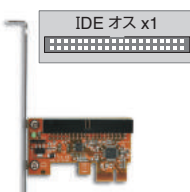

CIF-USB3P4FL

OS Win 10/8.1/7/Vista Mac 10.8~
接続 PCI Express x1
サイズ USB3.0 x4

ポートを増やしタイ [IEEE1394a×3ポート PCI×1接続]

■IEEE1394a メス x3
■IEEE1394a x3ポート (外部ポートx2・内部ポートx1) PCI接続インターフェイスカード ■信頼と実績のTexas Instruments社製TSB43AB22A採用 ■ロープロファイルブラケット付属でスリム型PCIにも対応

CIF-FW4P3

OS Win 10/8.1/7/Vista/XP/2000 Mac 10.3~
接続 PCI
サイズ FireWire x3

ポートを増やしタイ [IDE内部×1ポート PCIe×1接続]

■IDE オス x1
■PCI Express x1接続のIDEホストインターフェイスカード ■Ultra ATA133/100/66/33対応し137GB以上のHDDにも対応 ■最大2台までのIDE/ATAデバイスが接続可能 ■ロープロファイルブラケット付属でスリムPCIにも対応 ■接続したHDDからのOS起動に対応