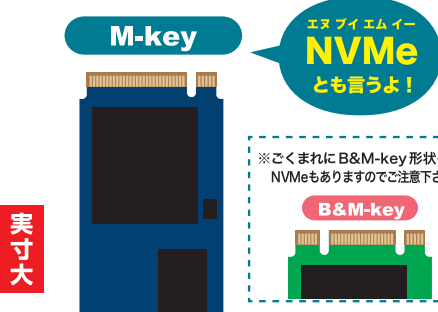

インターフェイスカード

モニターアーム

キーボード

サブライクアクセサリ
その他周辺機器

iStarUSA

CENTECH

エム ドット ツー

M.2とは？

2.5" HDD/SSD
より断然！

コンパクト&超高速!! なデバイスです

2.5" HDD/SSD がポケットティッシュサイズ

M.2 は板ガムサイズ!

だとすると...

よく NGFF と書かれることがありますが、これは M.2 の旧称であり NGFF=M.2 となります。

1 コネクタ形状が3種類ある!

M.2 には大きく2種類あり、**[PCI Express接続]**と、**[SATA接続]**があります。

自分のM.2が
何Keyなのか?
確かめよう!

PCI Express 接続

PCI Express 接続の M.2 は **通称 NVMe** と呼びます。
コネクタは主に M-key が採用されており、転送速度の理論値は 40Gbps(4.0GB/s) と、爆速です。

SATA 接続

SATA 接続のモデルは2種類のコネクタ(key)があります。

注意 mSATA とは別デバイスになります。

注意 まれに AHCI という同じコネクタ形状でも違う接続方式のものがあります。互換性はないためお手持ちの M.2 をよくお確かめください。