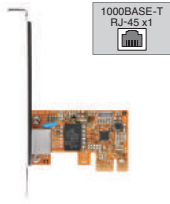

ポートを増やしタイシリーズ

ポートを増やしタイ [GBE 1000BASE-T PCIe×1接続]

■PCI Express x1 接続のギガビットイーサネットホストインターフェイスカード ■高速1000BASE-Tギガビット
■ギガビットイーサネットコントローラチップにRealtek RTL8111E採用 ■ジャンボフレーム対応(最大フレームサイズ9Kバイト) ■ロープロファイルブラケット付属でスリムPCにも対応 ■Auto MDI/MDI-X対応