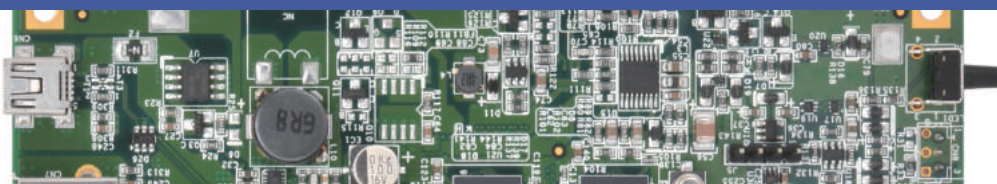

CENTECHブランド紹介・CENTECH製品

CENTECH(センテック)とは

CENTECHマークは(株)センチュリーにて客先委託開発、製造業務を主とした部署(企画開発室)がオリジナル製品として、独自に企画開発した製品に付けられます。

ソフトウェアは、無駄を省く目的と常に最新のデータの供給のため、基本的に製品に添付せず、ネットからダウンロードしていただくこととなります。

CENTECH製品はジャンルにとらわれず、中級から上級ユーザー様をターゲットに、こんな機能の製品があつたらいいと思う開発に注力していきます。

<http://www.centech.jp>

学習機能付きアダプタ IRKEY2

NEW

(近日発売予定)

■お手持ちのリモコンをPCのキーボード代わりに使用可能
■赤外線通信により遠距離からPC操作可能
■USBキーボードとして認識するため、PC以外のUSBキーボードを認識する機器でも使用可能(キー登録にはPCが必要です)

CT-IRKEY2

4 549032 014983

OS Win 10 / 8.1 / 7
接続 USB2.0
対応 パソコン / TV / ゲーム機

ReTRY HUB

■本製品はPCとUSBデバイスの間に接続し、PC上の設定ソフトからそのUSBデバイスの接続・切断を常時監視し、認識されなくなった場合に自動で再接続を行なうことができるアイテム
■ソフト開発者向け加機能搭載(SDKを用意/お問い合わせください)

CT-USB4HUB

4 549032 012927

OS Win 10 / 8.1 / 7
接続 USB3.1 USB3.0 USB2.0
対応 USBデバイス

USB 3.0 SD デュプリケーター&メディアリーダーライター これdo台SD

■パソコン不要で本機のみでメディアコピー&イレース
■データ重ね書きイレースにより元データを完全消去
■USB 3.0接続で高速SDカードリーダーライターとして使用可能
■高速転送モードSDR104に対応

CT-DB300

4 549032 002157

接続 USB3.0 USB2.0
対応 SDSC, SDHC, SDXC, SDHC UHS-1 (SDR104), SDXC UHS-1 (SDR104)

USB troubleshooter lite

■本製品はPCとUSBデバイスの間に接続し、PC上の設定ソフトからそのUSBデバイスの接続切断を常時監視し、認識されなくなった場合に自動で再接続を行なうことができるアイテム
■USBメモリ、USBスピーカ、USBプリンタ、USBスキャナ、監視カメラ、カードリーダー、ゲームコントローラ、外付けドライブ等、様々なUSBデバイスで使用可能
※本製品にはリアルタイムクロック機能、FRAM読み書き機能は搭載されていません。

CT-USB1HUB-L

4 549032 013382

OS Win 10 / 8.1 / 7
接続 USB2.0 USB1.1
対応 USBデバイス

HDDケース

HDDコピー

変換アダプター
HDDアクセサリ

リムーバブルラック

インターフェイスカード

モニターアーム

キーボード

その他周辺機器

iStarUSA

CENTECH