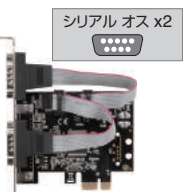

ポートを増やしタイ [シリアル×2ポート PCIe×1接続]

■シリアル オス x2
■PCI Express×1接続シリアルポート×2 インターフェイスカード ■オンボードシリアルポートが無いPCへのシリアルポート増設に最適 ■ロープロファイルブラケット付属
※ロープロファイルタイプのPCで2ポート使用する場合は、2本のPCI空スロットが必要となります。