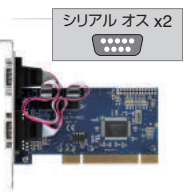

ポートを増やしタイ [シリアル×2ポート PCI×1接続]

■シリアル オス x2
■PCI接続シリアルポート x2 インターフェイスカード
■オンボードシリアルポートが無いPCへのシリアルポート増設に最適 ■ロープロファイルブラケット付属
※ロープロファイルタイプのPCで2ポート使用する場合は、2本のPCI空スロットが必要となります。