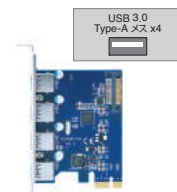

ポートを増やしタイ [USB 3.0×4ポート PCIe×1接続]

■USB 3.0 Type-A メス x4
■PCI Express×1接続 USB 3.0×4ポートインターフェイスカード ■UASP対応で高速転送が可能 ■Windows/MacOS両対応、MacOSはドライバレスで動作可能
※USB 2.0/1.1デバイスはUSB 3.0の速度で動作しません。それぞれUSB 2.0/1.1動作となります。