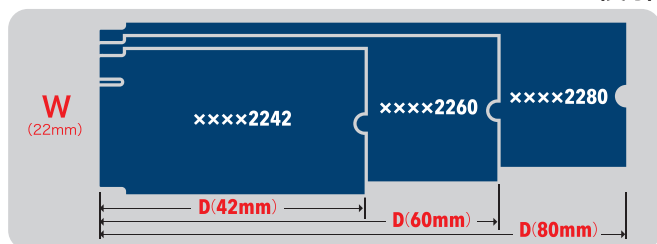

2 いろんなサイズがある!

型番例) ××××2242
××××2260
××××2280
W D (mm)

表記方法はメーカーにより異なります。

※上記は市販されている M.2 SSD 規格を対象としており、一部のメーカー製 PC には、特殊仕様品が採用されている場合がありますのでお手持ちの M.2 SSD のラベルなどに記載されている仕様をよくご確認ください。