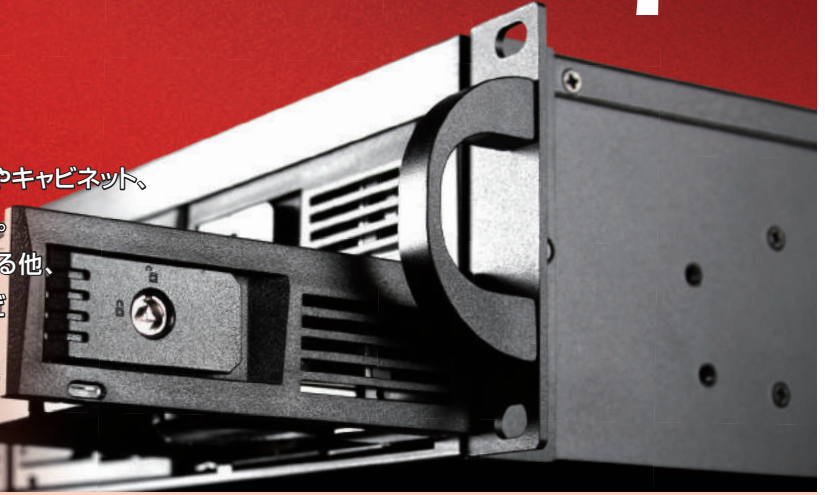

iStarUSAブランド紹介

iStarUSA® Group

iStar USA Groupは、
高品質な産業用PC向けラックマウントケースやキャビネット、
HDDケースなどを製造しているブランドです。
大手企業のサーバケースとして採用されている他、
放送機器や監視カメラシステム、医療機器など
様々な分野で採用の実績がある等、
信頼性に優れた製品を提供
しています。

iStarUSA® XEAL™ CLAYTEK® RAIDAGE® ANHANSIN® CLAYPOWER® COMPANY IRODALED™

マルチリムーバブルラック

マルチリムーバブルラック [2.5" x 1 & 3.5" x 1 & USB 3.0ポートx2]

- ■USB 3.0を2ポート増設、更に2.5インチHDD/SSDと3.5インチHDDを各1台ずつ搭載可能
- ■トレイレス対応、SATA HDD/SSDをそのままラックインが可能
- ■5.25インチベイを1段使用
- ■SATA 6Gbpsに対応、高速転送が可能

T-5K3525U-SA

デバイス 3.5" SATA HDD 2.5" SATA HDD / SSD

マルチリムーバブルラック [スリムドライブ & 2.5" x 1 & USB 3.0ポートx2]

- ■USB 3.0を2ポート増設、更に12.7mm厚スリムドライブと2.5インチHDD/SSDを各1台ずつ搭載可能
- ■トレイレス対応、SATA HDD/SSDをそのままラックインが可能
- ■SATA 6Gbpsに対応、高速転送が可能

T-5K25TU-SA

デバイス 12.7mm厚スリムドライブ 2.5" SATA HDD / SSD

リムーバブルラック

1Bay リムーバブルラック 薄型HDD対応モデル

- ■アルミシャーシを採用したPC内蔵タイプリムーバブルラック
- ■ガイドローラー付きなので、25.4mm以下の薄型HDDに対応（一般的な25.4mm厚HDDも使用可能）
- ■HDDをそのまま入れるトレイレスデザイン

BPN-DE110SSR-BK

デバイス 3.5" SATA HDD

BPN-DE Series リムーバブルラック 3Bayモデル

- ■SATA 3.5インチHDD対応3Bay HDDマウントラック
- ■サーバー用リムーバブルラック
- ■7cm冷却ファンを背面に搭載、ファン回転数切替スイッチでHigh/Lowへの切替が可能
- ■SATA 6Gbps対応

BPN-DE230SS-BK

デバイス 3.5" SATA HDD

HDDケース

HDDコピー

変換アダプター
HDDアクセサリ

リムーバブルラック

インターフェイスカード

モニターアーム

キーボード

サブライクアクセサリ
その他周辺機器

iStarUSA®

CENTECH