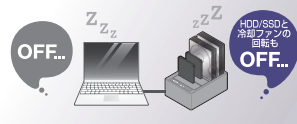

USB Type-C コネクタ搭載

HDD/SSD×4台搭載可能

最大64TB搭載可能

電源連動機能 搭載

高速 USB 3.1 Gen2 接続可能

※表と数値は、弊社テスト環境での実測値 SanDisk ExtremePRO 240GB, CrystalDiskMark6.0.2にて計測

独立電源スイッチ 搭載

USB Type-Cコネクタ搭載