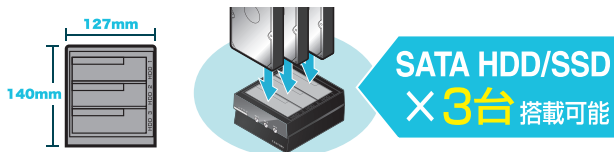

■SATA HDD/SSDを最大3台搭載可能 ■転送速度10Gbps(理論値)のUSB 3.1 Gen2対応、大容量データも高速転送が可能 ■コネクタの向きを気にせずに挿せるUSB Type-Cコネクタ搭載 ■組み込んだHDD/SSDの電源を個別にオン・オフ管理できる独立電源スイッチを搭載

高速 USB 3.1 Gen2 接続対応

大容量データも! 高速転送

※表と数値は、弊社テスト環境での実測値です。
SanDisk ExtremePRO 240GB, CrystalDiskMark6.0.2にて計測

USB Type-C コネクタ搭載

HDD/SSD×4台搭載可能

最大64TB搭載可能

電源連動機能 搭載

高速 USB 3.1 Gen2 接続可能

※表と数値は、弊社テスト環境での実測値 SanDisk ExtremePRO 240GB, CrystalDiskMark6.0.2にて計測

独立電源スイッチ 搭載

USB Type-Cコネクタ搭載

HDD/SSD×3台

裸族のお立ち台シリーズ

裸族のお立ち台 USB 3.1 Gen2 Type-C

■HDD/SSDをむき出しのまま上から差し込むクレードルスタイルのHDDツール ■転送速度10Gbps(理論値)のUSB 3.1 Gen2に対応 ■向きを気にせず接続できるUSB Type-Cコネクタ搭載

CROSU31C

Win 10/8.1/7/Vista Mac 10.6~ USB 3.1/3.0/2.0 3.5インチ SATA HDD
2.5インチ SATA HDD/SSD 16TB 対応