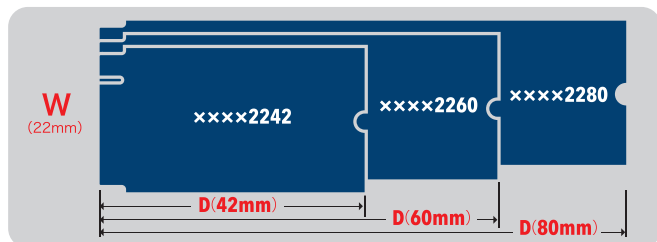

2 いろんなサイズがある!

型番例) ××××2242
××××2260
××××2280
W D (mm)

表記方法はメーカーにより異なります。

※上記は市販されている M.2 SSD 規格を対象としており、一部のメーカー製 PC には、特殊仕様品が採用されている場合がありますのでお手持ちの M.2 SSD のラベルなどに記載されている仕様をよくご確認ください。