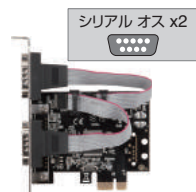

Win 10/8.1/7
 Mac 10.9.5
 PCI Express x4
 USB3.1 x2 (Type-A)

ポートを増やしタイ [シリアル×2ポート PCI×1接続]

■PCI接続シリアルポート x2 インターフェイスカード
 ■オンボードシリアルポートが無いPCへのシリアルポート増設に最適 ■ロープロファイルブラケット付属
 ※ロープロファイルタイプのPCで2ポート使用の場合は、2本のPCI空スロットが必要になります。

Win 10/8.1/7/Vista/XP
 Mac 非対応
 PCI
 シリアルポート x2

ポートを増やしタイ [USB 3.1 Gen2 PCI Express x4接続]

■PCI Express×4接続のUSB 3.1 Gen2 x2ポート搭載 (Type-A x1、Type-C x1) インターフェイスカード※1) ■Windows/MacOS両対応、MacOSはドライバレスで動作可能※2)
 ※1)USB 2.0/1.1デバイスはUSB 3.1の速度で動作しません。それぞれUSB 2.0/1.1動作となります。
 ※2)Windows 7はドライバインストールのために光学ドライブまたはインターネット接続が必要となります。

Win 10/8.1/7
 Mac 10.9.5
 PCI Express x4
 USB3.1 x2 (Type-A x1、Type-C x1)

ポートを増やしタイ [シリアル×2ポート PCIe×1接続]

■PCI Express×1接続シリアルポート×2 インターフェイスカード ■オンボードシリアルポートが無いPCへのシリアルポート増設に最適 ■ロープロファイルブラケット付属
 ※ロープロファイルタイプのPCで2ポート使用の場合は、2本のPCI空スロットが必要になります。