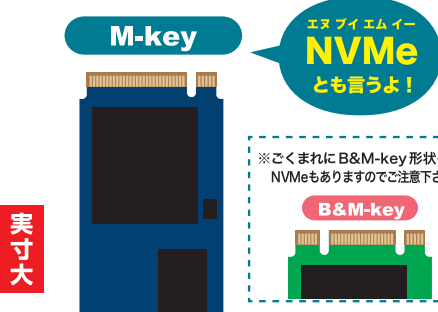

サブライクアクセサリ
その他周辺機器

iStarUSA

CENTECH

エム ドット ツー

M.2とは？

2.5" HDD/SSD
より断然！

コンパクト&超高速!! なデバイスです

2.5" HDD/SSD がポケットティッシュサイズ

M.2 は板ガムサイズ!

だとすると...

よく NGFF と書かれることがありますが、これは M.2 の旧称であり NGFF=M.2 となります。

1 コネクタ形状が3種類ある!

M.2 には大きく2種類あり、**[PCI Express接続]**と、**[SATA接続]**があります。

自分のM.2が
何Keyなのか?
確かめよう!

PCI Express 接続

PCI Express 接続の M.2 は **通称 NVMe** と呼びます。
コネクタは主に M-key が採用されており、転送速度の理論値は 40Gbps(4.0GB/s) と、爆速です。

SATA 接続

SATA 接続のモデルは2種類のコネクタ(key)があります。

注意 mSATA とは別デバイスになります。

注意 まれに AHCI という同じコネクタ形状でも違う接続方式のものがあります。互換性はないためお手持ちの M.2 をよくお確かめください。

2 いろんなサイズがある!

型番例) ××××2242
××××2260
××××2280
W D (mm)

表記方法はメーカーにより異なります。