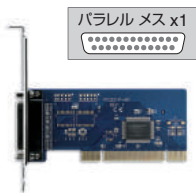

リムーバブルラック

インターフェイスカード

モニターアーム

キーボード

サプライ・アクセサリ
その他周辺機器

iStarUSA®

CENTECH
CENTURY

ポートを増やしシリーズ

ポートを増やしタイ [パラレル×1ポート PCI×1接続]

■PCI接続パラレルポート×1 インターフェイスカード
 ■オンボードパラレルポートが無いPCへのパラレルポート増設に最適 ■ロープロファイルブラケット付属

Win 10/8.1/7/Vista/XP
 Mac 非対応
 PCI
 パラレルポート x1

ポートを増やしタイ [IEEE1394b×3ポート PCIe×1接続]

■PCI Express x1接続 IEEE1394b x3ポート インターフェイスカード ■信頼と実績のTexas Instruments (TI) 社製コントローラー採用 ■ロープロファイルブラケット付属