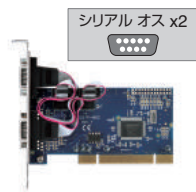

ポートを増やしタイ [USB 3.1 Gen2 PCI Express x4接続]

■PCI Express×4接続のUSB 3.1 Gen2 x2ポート搭載 (Type-A) インターフェイスカード※1) ■Windows/MacOS両対応、MacOSはドライバレスで動作可能※2)
 ※1)USB 2.0/1.1デバイスはUSB 3.1の速度で動作しません。それぞれUSB 2.0/1.1動作となります。
 ※2)Windows 7はドライバインストールのために光学ドライブまたはインターネット接続が必要となります。

Win 10/8.1/7
 Mac 10.9.5
 PCI Express x4
 USB3.1 x2 (Type-A)

ポートを増やしタイ [シリアル×2ポート PCI×1接続]

■PCI接続シリアルポート x2 インターフェイスカード
 ■オンボードシリアルポートが無いPCへのシリアルポート増設に最適 ■ロープロファイルブラケット付属
 ※ロープロファイルタイプのPCで2ポート使用の場合は、2本のPCI空スロットが必要になります。