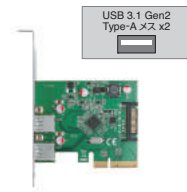

ポートを増やしタイ [USB 3.1 Gen2 PCI Express x4接続]

■PCI Express×4接続のUSB 3.1 Gen2 x2ポート搭載 (Type-A) インターフェイスカード※1) ■Windows/MacOS両対応、MacOSはドライバレスで動作可能※2)
※1)USB 2.0/1.1デバイスはUSB 3.1の速度で動作しません。それぞれUSB 2.0/1.1動作となります。
※2)Windows 7はドライバインストールのために光学ドライブまたはインターネット接続が必要となります。