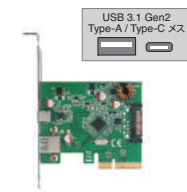

ポートを増やしタイ [USB 3.1 Gen2 PCI Express x4接続]

■PCI Express×4接続のUSB 3.1 Gen2 x2ポート搭載 (Type-A) インターフェイスカード※1) ■Windows/MacOS両対応、MacOSはドライバレスで動作可能※2)
 ※1)USB 2.0/1.1デバイスはUSB 3.1の速度で動作しません。それぞれUSB 2.0/1.1動作となります。
 ※2)Windows 7はドライバインストールのために光学ドライブまたはインターネット接続が必要となります。

Win 10/8.1/7
 Mac 10.9.5
 PCI Express x4
 USB3.1 x2 (Type-A)

ポートを増やしタイ [シリアル×2ポート PCI×1接続]

■PCI接続シリアルポート x2 インターフェイスカード
 ■オンボードシリアルポートが無いPCへのシリアルポート増設に最適 ■ロープロファイルブラケット付属
 ※ロープロファイルタイプのPCで2ポート使用の場合は、2本のPCI空スロットが必要になります。

Win 10/8.1/7/Vista/XP
 Mac 非対応
 PCI
 シリアルポート x2

ポートを増やしタイ [USB 3.1 Gen2 PCI Express x4接続]

■PCI Express×4接続のUSB 3.1 Gen2 x2ポート搭載 (Type-A x1、Type-C x1) インターフェイスカード※1) ■Windows/MacOS両対応、MacOSはドライバレスで動作可能※2)
 ※1)USB 2.0/1.1デバイスはUSB 3.1の速度で動作しません。それぞれUSB 2.0/1.1動作となります。
 ※2)Windows 7はドライバインストールのために光学ドライブまたはインターネット接続が必要となります。