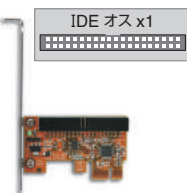

ポートを増やしタイ [IDE内部×1ポート PCIe×1接続]

■PCI Express x1接続のIDEホストインターフェイスカード ■Ultra ATA133/100/66/33対応し137GB以上のHDDにも対応 ■最大2台までのIDE/ATAデバイスが接続可能 ■ロープロファイルブラケット付属でスリムPCにも対応 ■接続したHDDからのOS起動に対応