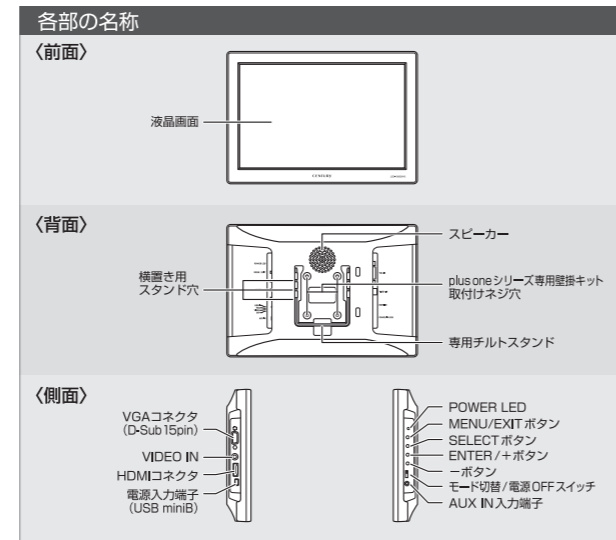

パソコン作業に最適な 16:10 サイズ

パソコン接続に最適なアスペクト比 16:10 の WXGA (1,280×800) 液晶。表示が鮮やかで光沢感のあるグレアパネル仕様。

2WAY 電源供給

USB 給電ポートを搭載。バスパワー駆動に対応。また、付属の専用 AC アダプターとあわせて、家庭用コンセントにも対応。設置環境に応じてお選びいただけます。

スピーカー(モノラル)搭載

別売のオーディオケーブル(ミニジャック)を接続すれば、本体だけで音声の再生が可能です。また、HDMI 入力時は、映像も音声もケーブル 1 本で OK です。

安心の日本国内生産

日本国内で組み立て、品質チェックを行っております。

※plus one シリーズ専用壁掛キット (Plus one Bracket) は別売です。(▶P16)

LCD-8000VH2

LCD-8000VH2B (ブラック)

LCD-8000VH2W (グレイッシュホワイト)

XGA 1,024×768 pixel	アスペクト比 4:3 (固定)	グレアパネル
HDMI タイプ A	VGA D-sub 15 pin	ビデオ RCA
USB バスパワー AC アダプター		