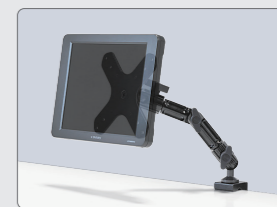

3軸でモニターの向きが自由自在
ボールジョイントデザイン設計で
360°フレキシブルに可動

メタルラックなどのポールにも設置可能
机はもちろん、ポールにも設置可能
省スペース環境に最適

専用アクセサリ 一覧

plus one シリーズ対応 モニターアーム「plus one arm」
(8インチ、10.1インチ専用)

plus one 10.1 インチ シリーズ対応	plus one 8 インチ シリーズ対応	最大耐荷重 2kg	VESA 規格対応 75mm / 100mm	クランプ式
--	---------------------------------------	---------------------	------------------------------	-------