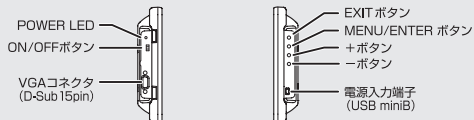

付属の VGA ケーブルと PC を繋げば、メインディスプレイとして使えます。BIOS の表示や OS のインストールにも利用可能！

省電力設計 選べる 2WAY 電源供給

USB 給電ポートを搭載、バスパワー駆動対応！
また、付属の専用 AC アダプターとあわせて設置環境に応じた給電方法をお選びいただけます。

SVGA ノングレアパネル仕様

使いやすい SVGA 800×600pixel (アスペクト比 4:3) サイズ。
反射や映り込みが少ないノングレア (非光沢) パネル仕様。

OSD (On Screen Display) 機能搭載

水平方向や垂直方向の位置の調整、コントラストや明るさの調節などの設定を画面に表示して、簡単に調整できます。

安心の日本国内生産

日本国内で組み立て、品質チェックを行っております。

各部の名称

〈前面〉

〈背面〉

〈側面〉

※plus one シリーズ専用壁掛キット (Plus one Bracket) は別売です。(▶P16)

plus one シリーズ

plus one
プラスワン

USBケーブル1本だけで接続できるスタンダードなディスプレイ

LCD-8000U2B
(ブラック)

LCD-8000U2W
(グレイッシュホワイト)

SVGA 800×600 pixel	アスペクト比 4:3 (固定)	ノングレアパネル
USB mini B	USBバスパワー	