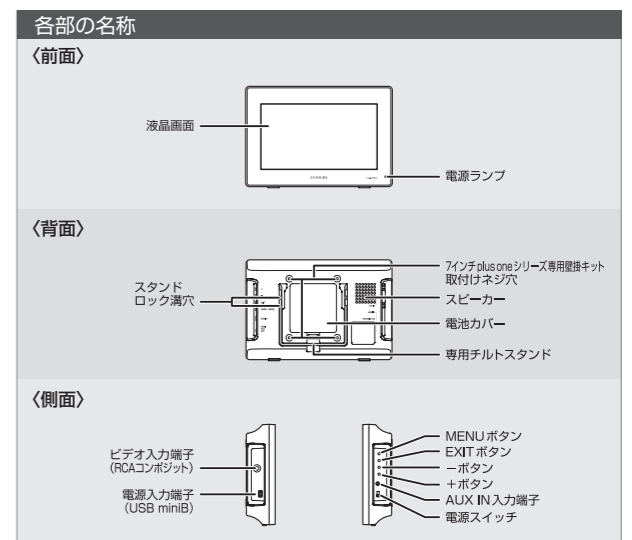

乾電池駆動にも対応
モバイル用途に最適な7インチディスプレイ

コンポジットビデオ入力のみに対応したシンプルな7インチディスプレイ。
3つの電源供給方法が選べ、乾電池駆動にも対応しているので、電源のない場所でも使用できます。モノラルスピーカーも搭載。

- **コンポジットビデオ入力仕様**
  DVD プレーヤーやビデオデッキ、ゲーム機などに接続可能。コンポジット RCA ビデオケーブル付属。
- **乾電池駆動にも対応！ 3WAY 電源供給**
  USB 給電ポートを搭載、バスパワー駆動に対応。また、付属の専用 AC アダプターとあわせて、家庭用コンセントにも対応。さらに乾電池でも駆動し、設置環境に応じてお選びいただけます。
- **モバイルに最適 7インチ液晶**
  モバイルに最適な7インチ (800×480pixel) 液晶。高級感ある光沢表面仕上げ。
- **スピーカー(モノラル)搭載**
  別売のオーディオケーブル(ミニジャック)を接続すれば、本体だけで音声の再生が可能です。
- **安心の日本国内生産**
  日本国内で組み立て、品質チェックを行っております。