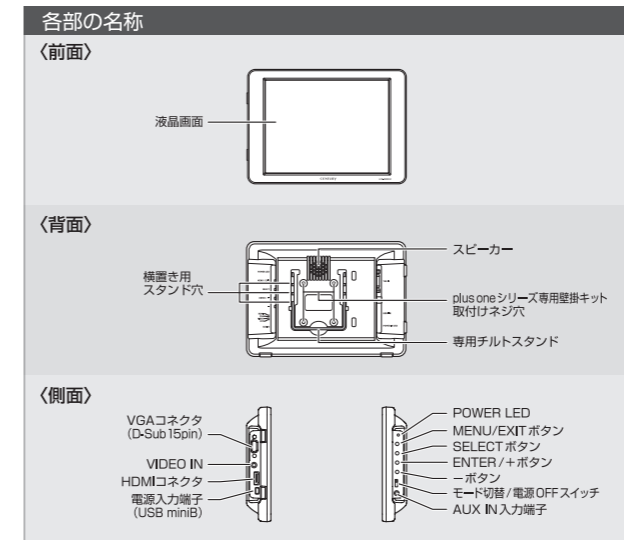

使いやすい XGA グレアパネル液晶

旧来機器の接続に最適なアスペクト比 4:3 の XGA (1,024×768) 液晶。表示が鮮やかで光沢感のあるグレアパネル仕様。

2WAY 電源供給

USB 給電ポートを搭載。バスパワー駆動に対応。また、付属の専用 AC アダプターとあわせて、家庭用コンセントにも対応。設置環境に応じてお選びいただけます。

スピーカー(モノラル)搭載

別売のオーディオケーブル(ミニジャック)を接続すれば、本体だけで音声の再生が可能です。また、HDMI 入力時は、映像も音声もケーブル 1 本で OK です。

安心の日本国内生産

日本国内で組み立て、品質チェックを行っております。

※plus one シリーズ専用壁掛キット (Plus one Bracket) は別売です。(▶P16)

LCD-7000VH

WXGA 1,280×800 pixel	アスペクト比 16:10 (固定)	IPS 液晶 グレアパネル
HDMI タイプ A	VGA D-sub 15 pin	USB バスパワー AC アダプター 乾電池