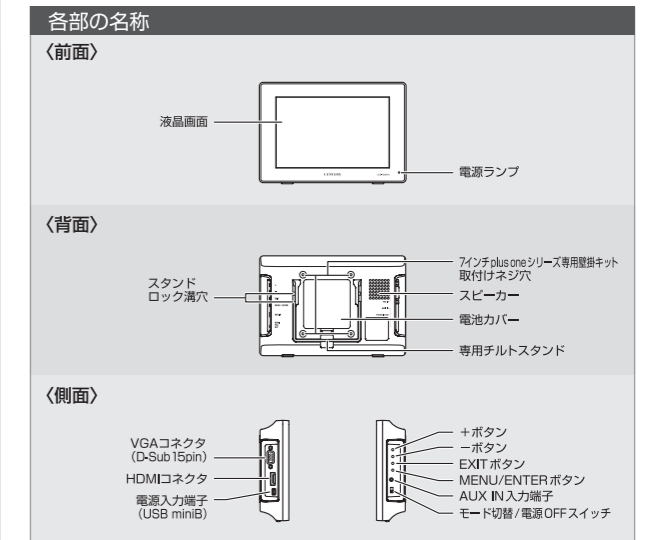

省スペースに最適な 7 インチ WXGA (1,280×800) 液晶。表示が鮮やかで光沢感のあるグレアパネル仕様。

3WAY 電源供給

USB 給電ポートを搭載。バスパワー駆動に対応。また、付属の専用 AC アダプターとあわせて、家庭用コンセントにも対応。さらに乾電池でも駆動し、設置環境に応じてお選びいただけます。

スピーカー(モノラル)搭載

別売のオーディオケーブル(ミニジャック)を接続すれば、本体だけで音声の再生が可能です。また、HDMI 入力時は、映像も音声もケーブル 1 本で OK です。

安心の日本国内生産

日本国内で組み立て、品質チェックを行っております。

※7インチ plus one シリーズ専用壁掛キット (7inch Plus one Bracket) は別売です。(▶P16)

plus one **Touch**
プラスワン

直感的な操作ができるタッチパネルディスプレイ

指先ひとつで拡大・縮小が自由自在。タブレット感覚の進化形サブモニター登場。

LCD-10000HT

WXGA
1,280×800
pixel