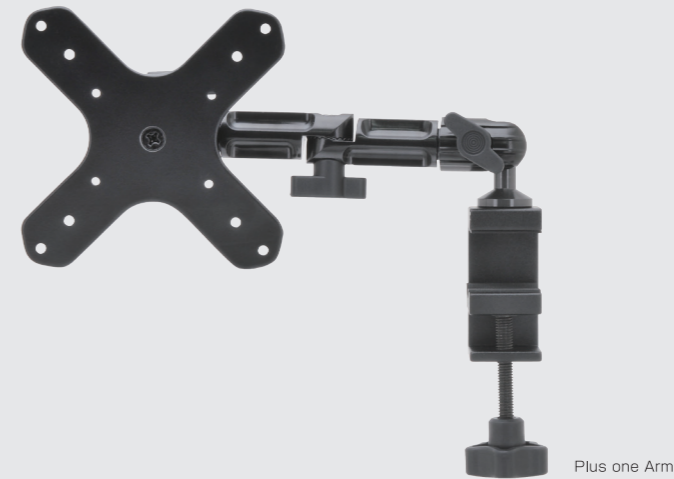

3軸でモニターの向きが自由自在
ボールジョイントデザイン設計で
360°フレキシブルに可動

メタルラックなどのポールにも設置可能
机はもちろん、ポールにも設置可能
省スペース環境に最適

専用アクセサリ 一覧

plus one シリーズ対応 モニターアーム「plus one arm」
(8インチ、10.1インチ専用)

plus one 10.1 インチ シリーズ対応	plus one 8 インチ シリーズ対応	最大耐荷重 2kg	VESA 規格対応 75mm / 100mm	クランプ式
--	---------------------------------------	---------------------	------------------------------	-------