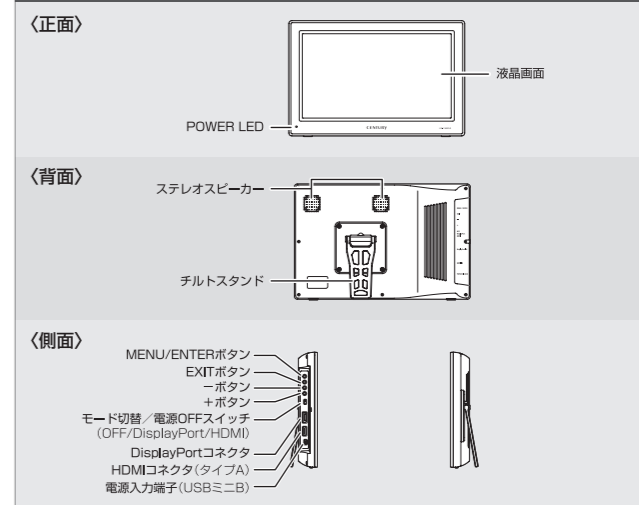

スピーカー(ステレオ)搭載

本製品背面にステレオ対応のスピーカーが2つ搭載されております。映像も音声もケーブル1本でOK。

VESA 75×75mmに対応

本製品背面にはVESA規格 75×75mm の取り付け穴がついておりますので、同じ規格に対応している市販のモニターアームを取り付けることができます。

安心の日本国内生産

日本国内で組み立て、品質チェックを行っております。

各部の名称

多彩な接続方式で パソコンからAVまで幅広く使える

HDMIのデジタル入力からVGAなどのアナログ入力まで、
マルチな接続に対応しているため、これ1台で仕事にも趣味にも活躍。
画面サイズも10.1インチから7インチまでのお選びいただけます。

plus one **HDMI**
プラスワン

plus one HDMIシリーズ 各製品の特長は次のページをご覧ください

LCD-10169VH2

フルワイド XGA 1,366×768 pixel	アスペクト比 16:9 (固定)	IPS 液晶 グレアパネル
HDMI タイプ A	VGA D-sub 15 pin	ビデオ RCA
USB バスパワー AC アダプター		