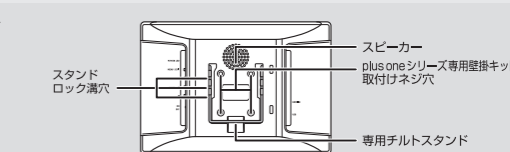

液晶画面
(タッチパネル)

POWER LED
MENU/EXIT ボタン
SELECT ボタン
ENTER/+ボタン
-ボタン
電源スイッチ

〈背面〉

スタンド
ロック溝穴