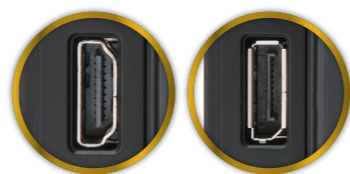

よりきめ細やかな美しい映像表現を可能にしたフルHD IPS方式グレアパネルをシリーズ初搭載。映像入力はHDMIとDisplayPortのデジタル2系統から選べるマルチ仕様。

ご使用の環境・機器・用途にあわせて美しい映像コンテンツをお楽しみいただけます。

plus one fullHD
プラスワン

LCD-11600FHD

フルHD 1,920×1,080 pixel	アスペクト比 16:9 (固定)	IPS液晶 グレアパネル
DisplayPort	HDMI タイプA	USBバスパワー ACアダプター