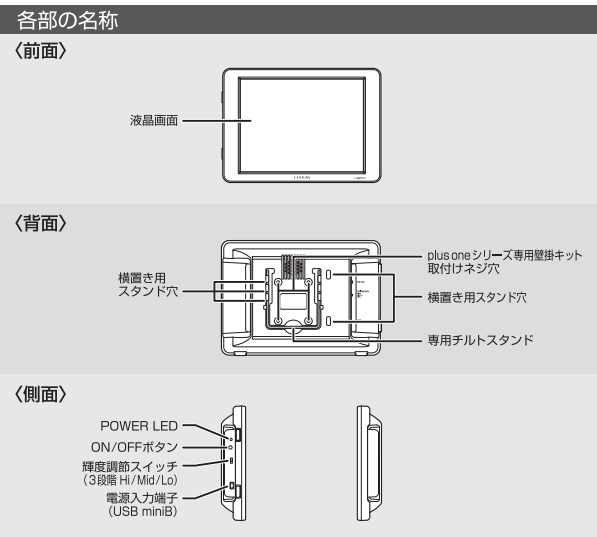

安心の日本国内生産

日本国内で組み立て、品質チェックを行っております。

※plusoneシリーズ専用壁掛キット (Plus one Bracket) は別売です。(▶P16)