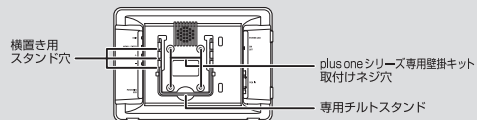

OSD (On Screen Display) 機能搭載

水平方向や垂直方向の位置の調整、コントラストや明るさの調節などの設定を画面に表示して、簡単に調整できます。

安心の日本国内生産

日本国内で組み立て、品質チェックを行っております。

各部の名称

〈前面〉

〈背面〉

〈側面〉