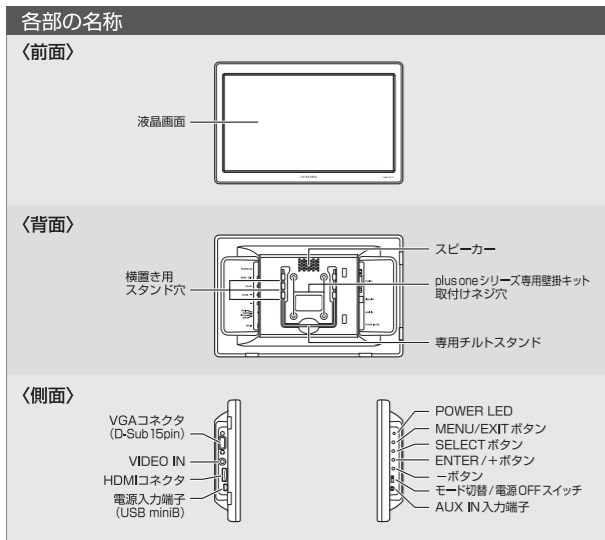

TV・動画鑑賞に最適な 16:9 サイズ

動画鑑賞に最適なアスペクト比 16:9 のフルワイド XGA (1,366×768) 液晶。表示が鮮やかで光沢感のあるグレアパネル仕様。

2WAY 電源供給

USB 給電ポートを搭載。バスパワー駆動に対応。また、付属の専用 AC アダプターとあわせて、家庭用コンセントにも対応。設置環境に応じてお選びいただけます。

スピーカー(モノラル)搭載

別売のオーディオケーブル(ミニジャック)を接続すれば、本体だけで音声の再生が可能です。また、HDMI 入力時は、映像も音声もケーブル 1 本で OK です。

安心の日本国内生産

日本国内で組み立て、品質チェックを行っております。

※plus one シリーズ専用壁掛キット (Plus one Bracket) は別売です。(▶P16)

LCD-10000VH5

WXGA 1,280×800 pixel	アスペクト比 16:10 (固定)	IPS 液晶 グレアパネル
HDMI タイプ A	VGA D-sub 15 pin	ビデオ RCA
USB バスパワー AC アダプター		