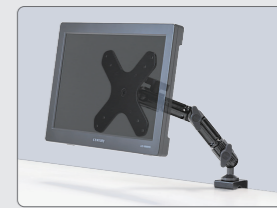

3軸でモニターの向きが自由自在
ボールジョイントデザイン設計で
360°フレキシブルに可動

メタルラックなどのポールにも設置可能
机はもちろん、ポールにも設置可能
省スペース環境に最適

専用アクセサリ 一覧

plus one シリーズ対応 モニターアーム「plus one arm」
(8インチ、10.1インチ専用)

plus one 10.1 インチ シリーズ対応	plus one 8 インチ シリーズ対応	最大耐荷重 2kg	VESA 規格対応 75mm / 100mm	クランプ式
--	---------------------------------------	---------------------	------------------------------	-------