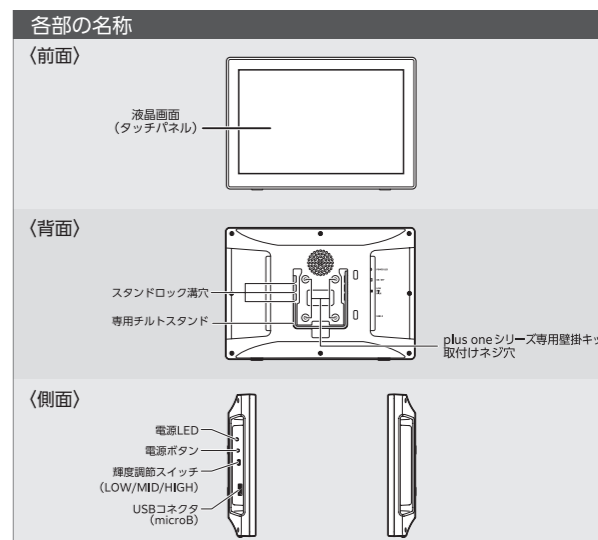

安心の日本国内生産

日本国内で組み立て、品質チェックを行っております。

※plus one シリーズ専用壁掛キット (Plus one Bracket) は別売です。(P20)