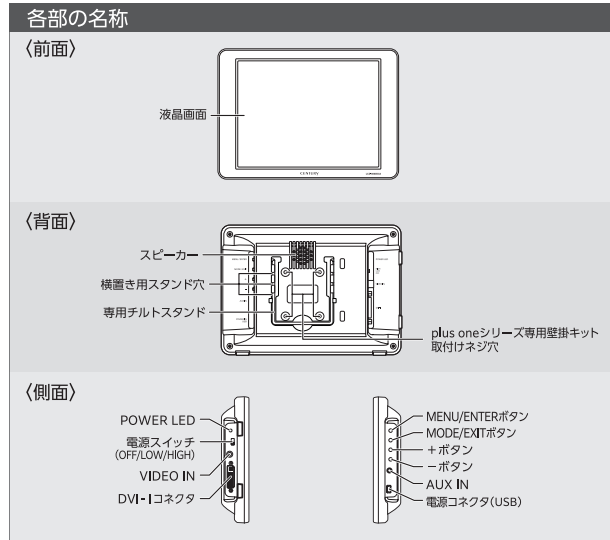

## plus one **DVI** プラスワン

DVIとコンポジットビデオが接続可能なシンプルマルチモニター

LCD-8000DA2

XGA 1,024 × 768 pixel	アスペクト比 4:3 (固定)	グレアパネル
DVI-I 29pin入力仕様	ビデオ RCA	USBバスパワー ACアダプター

- 
**デジタル DVI**  
専用ケーブル付属  

**アナログ VGA**  
専用変換ケーブル付属  
**デジタル/アナログ入力両対応**  
ノイズの影響を受けにくく、信号劣化の少ない高品質な画像を表示可能なDVI入力仕様(DVI-I端子)。付属の専用DVI-VGAケーブルを使用すればアナログRGB出力PCでも使用可能です。
- 
**コンポジットビデオ入力対応**  
DVDプレーヤーなどにも接続可能な、コンポジットRCAケーブル付属です。  
※DVI/ビデオ入力は同時に表示することはできません。
- 
**XGA(1,024×768)フルカラー液晶&グレアパネル仕様**  
1,024×768の高解像度。表示鮮やかなグレアパネル仕様です。
- 
**2WAY電源供給**  
USB給電ポートを搭載、バスパワー駆動に対応。また、付属の専用ACアダプターとあわせて、設置環境に応じた給電方法をお選びいただけます。
- 
**スピーカー(モノラル)搭載**  
AUX入力端子に別売のオーディオケーブル(ミニジャック)を接続すれば、本体だけで音声の再生が可能です。
- 
**安心の日本国内生産**  
日本国内にて組み立て、品質チェックを行っております。