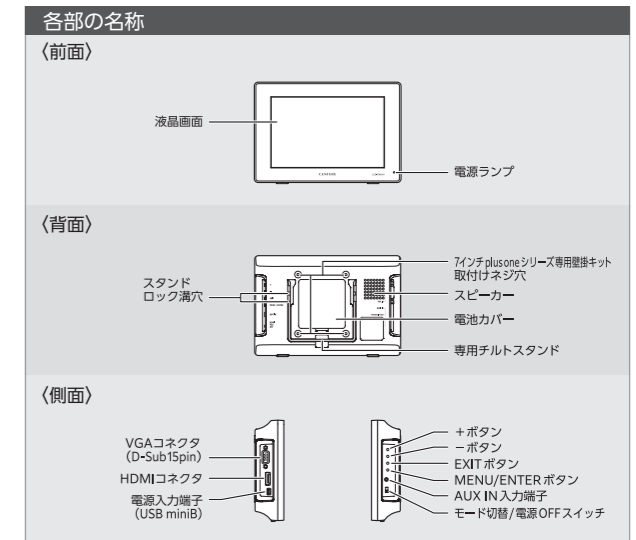

**安心の日本国内生産**

日本国内で組み立て、品質チェックを行っております。

※7インチ plus one シリーズ専用壁掛キット (7inch Plus one Bracket) は別売です。(▶P20)

plus one **Touch**  
プラスワン

直感的な操作ができるタッチパネルモニター  
 指先ひとつで拡大・縮小が自由自在。タブレット感覚の小型モニター。

LCD-10000HT2

LCD-8000HT