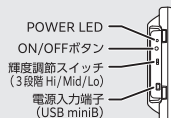

#### 各部の名称

〈前面〉

〈背面〉

〈側面〉

※plus oneシリーズ専用壁掛キット(Plus one Bracket)は別売です。(▶P20)

plus oneシリーズ