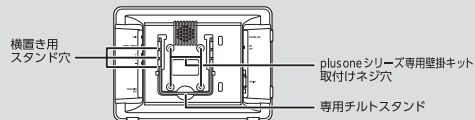

横置き用
スタンド穴

plus one シリーズ専用壁掛キット
取付けネジ穴

専用チルトスタンド

〈側面〉

POWER LED

ON/OFF ボタン

VGA コネクタ
(D-Sub 15pin)