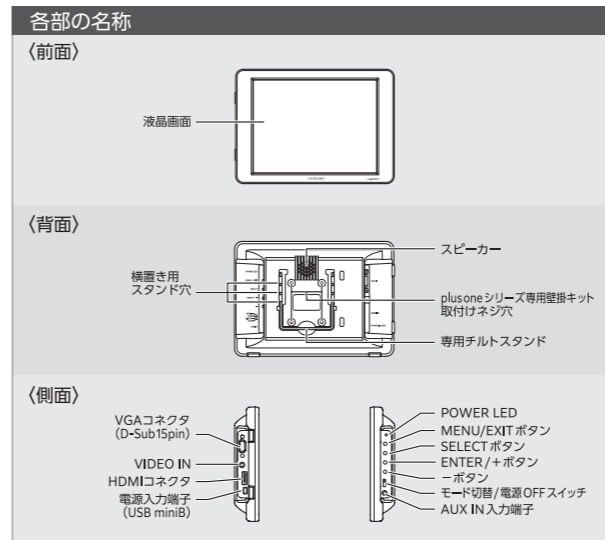

**使いやすい XGA グレアパネル液晶**

旧来機器の接続に最適なアスペクト比 4:3 の XGA (1,024×768) 液晶。表示が鮮やかで光沢感のあるグレアパネル仕様。

**2WAY 電源供給**

USB 給電ポートを搭載。バスパワー駆動に対応。また、付属の専用 AC アダプターとあわせて、家庭用コンセントにも対応。設置環境に応じてお選びいただけます。

**スピーカー(モノラル)搭載**

別売のオーディオケーブル(ミニジャック)を接続すれば、本体だけで音声の再生が可能です。また、HDMI 入力時は、映像も音声もケーブル 1 本で OK です。

**安心の日本国内生産**

日本国内で組み立て、品質チェックを行っております。

※plus one シリーズ専用壁掛キット (Plus one Bracket) は別売です。(▶P20)

LCD-7000VH

WXGA <b>1,280×800</b> pixel	アスペクト比 <b>16:10</b>	IPS 液晶 グレアパネル
HDMI タイプ A	VGA D-sub 15 pin	USB バスパワー ACアダプター 乾電池