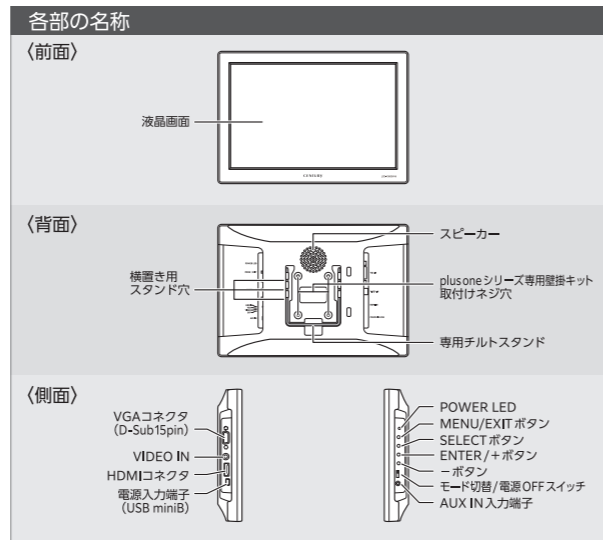

**パソコン作業に最適な 16:10 サイズ**

パソコン接続に最適なアスペクト比 16:10 の WXGA (1,280×800) 液晶。表示が鮮やかで光沢感のあるグレアパネル仕様。

**2WAY 電源供給**

USB 給電ポートを搭載。バスパワー駆動に対応。また、付属の専用 AC アダプターとあわせて、家庭用コンセントにも対応。設置環境に応じてお選びいただけます。

**スピーカー(モノラル)搭載**

別売のオーディオケーブル(ミニジャック)を接続すれば、本体だけで音声の再生が可能です。また、HDMI 入力時は、映像も音声もケーブル 1 本で OK です。

**安心の日本国内生産**

日本国内で組み立て、品質チェックを行っております。

※plus one シリーズ専用壁掛キット (Plus one Bracket) は別売です。(▶P20)

LCD-8000VH2

XGA <b>1,024×768</b> pixel	アスペクト比 <b>4:3</b> (固定)	グレアパネル
HDMI タイプ A	VGA D-sub 15 pin	ビデオ RCA
USB バスパワー ACアダプター		