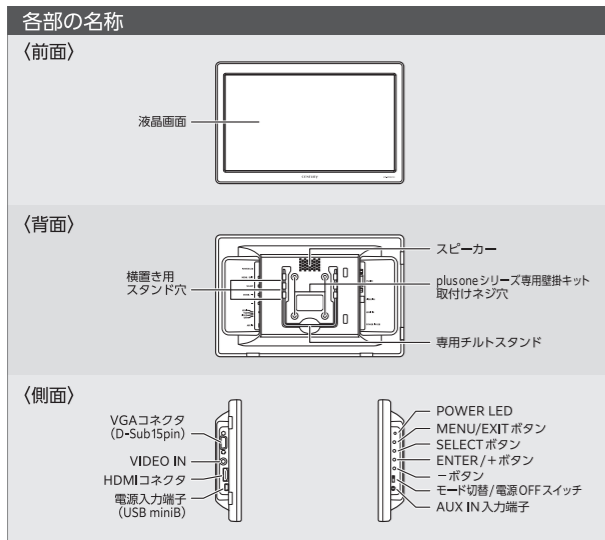

**TV・動画鑑賞に最適な 16:9 サイズ**

動画鑑賞に最適なアスペクト比 16:9 のフルワイド XGA (1,366×768) 液晶。表示が鮮やかで光沢感のあるグレアパネル仕様。

**2WAY 電源供給**

USB 給電ポートを搭載。バスパワー駆動に対応。また、付属の専用 AC アダプターとあわせて、家庭用コンセントにも対応。設置環境に応じてお選びいただけます。

**スピーカー(モノラル)搭載**

別売のオーディオケーブル(ミニジャック)を接続すれば、本体だけで音声の再生が可能です。また、HDMI 入力時は、映像も音声もケーブル 1 本で OK です。

**安心の日本国内生産**

日本国内で組み立て、品質チェックを行っております。

※plus one シリーズ専用壁掛キット (Plus one Bracket) は別売です。(▶P20)

LCD-10000VH6

WXGA <b>1,280×800</b> pixel	アスペクト比 <b>16:10</b> (固定)	AHVA 液晶 グレアパネル
HDMI タイプ A	VGA D-sub 15 pin	ビデオ RCA
USB バスパワー ACアダプター		