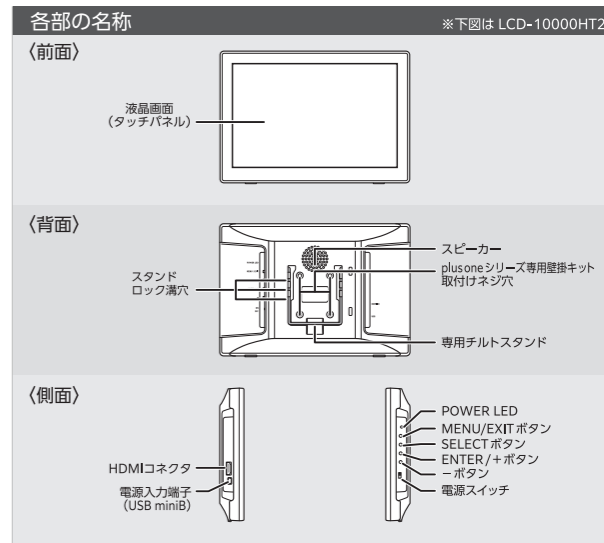

安心の日本国内生産

日本国内で組み立て、品質チェックを行っております。