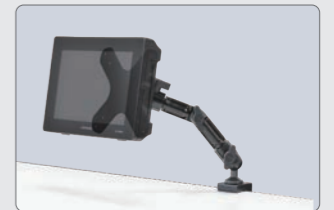

3軸でモニターの向きが自由自在  
ボールジョイントデザイン設計で  
360°フレキシブルに可動

メタルラックなどのポールにも設置可能  
机はもちろん、ポールにも設置可能  
省スペース環境に最適

専用アクセサリ一覧

plus one シリーズ対応 モニターアーム「plus one arm」  
(8インチ、10.1インチ、11.6インチ専用)

plus one 11.6 インチ シリーズ対応	plus one 10.1 インチ シリーズ対応	plus one 8 インチ シリーズ対応	最大耐荷重 2 kg	VESA 規格対応 75mm / 100mm	クランプ式
-----------------------------------	-----------------------------------	--------------------------------	---------------	------------------------------	-------