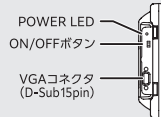

### 各部の名称

〈前面〉

液晶画面

〈背面〉

横置き用  
スタンド穴

plus one シリーズ専用壁掛キット  
取付けネジ穴

専用チルトスタンド

〈側面〉