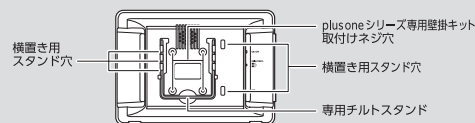

背面スッキリ 収納式チルトスタンド

縦置き・横置きが可能なチルトスタンドは収納式だから背面スッキリ。
持ち運ぶ時も、カバンに入れてもかさばりません。

安心の日本国内生産

日本国内で組み立て、品質チェックを行っております。

各部の名称

〈前面〉

〈背面〉

〈側面〉