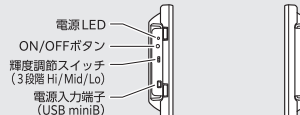

背面スッキリ 収納式チルトスタンド

縦置き・横置きが可能なチルトスタンドは収納式だから背面スッキリ。
持ち運ぶ時も、カバンに入れてもかさばりません。

安心の日本国内生産

日本国内で組み立て、品質チェックを行っております。

各部の名称

〈前面〉

〈背面〉

〈側面〉

※plus oneシリーズ専用壁掛キット(Plus one Bracket)は別売です。(▶P20)

plus one **USB**
プラスワン

PC環境の拡張に最適。
 USBケーブル1本で簡単デュアルディスプレイ。

LCD-10000U3

WXGA 1,280×800 pixel	アスペクト比 16:10 (固定)	AHVA 液晶 グレアパネル
USB 3.2 Gen1 micro B		USBバスパワー