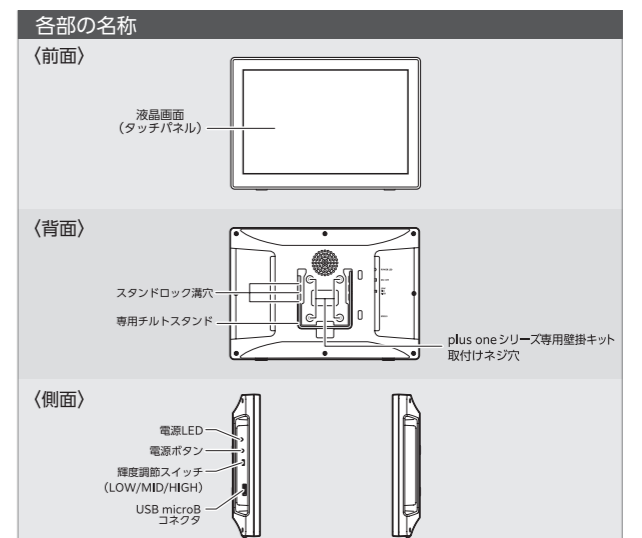

USBケーブル1本でモニターに映像出力と電源供給が可能。手軽にデュアルモニター環境が作れます。専用USB接続ケーブル付属。

WXGA (1,280×800) グレアパネル仕様

10.1インチ高解像度WXGA (1,280×800) 液晶。表示が鮮やかな広視野角液晶パネル採用。

USBバスパワー電力供給

USBバスパワー対応なのでコンセントを使わず、USBからの電力で動作します。

安心の日本国内生産

日本国内で組み立て、品質チェックを行っております。

※plus one シリーズ専用壁掛キット (Plus one Bracket) は別売です。(P20)

plus one シリーズ

plus one **USB**

プラスワン

接続はUSBケーブル1本だけ。
省スペース環境に最適な8インチモデル。

LCD-8000U2B
(ブラック)

LCD-8000U2W
(グレイッシュホワイト)

SVGA
800×600
pixel