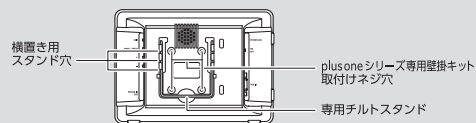

plus one **VGA** シリーズ

plus one **VGA**

プラスワン

USB 給電 + D-sub 15pin 接続でメインモニターとして。

SVGA 800×600 pixel	アスペクト比 4:3 (固定)	ノングレアパネル
VGA D-sub 15pin		USB バスパワー AC アダプター

VGA入力仕様

付属の VGA ケーブルと PC を繋げば、メインディスプレイとしても使えます。BIOS の表示や OS のインストールにも利用可能！

省電力設計 選べる 2WAY 電源供給

USB 給電ポートを搭載、バスパワー駆動対応！
また、付属の専用 AC アダプターとあわせて設置環境に応じた給電方法をお選びいただけます。

SVGA ノングレアパネル仕様

使いやすい SVGA 800×600pixel (アスペクト比 4 : 3) サイズ。
反射や映り込みが少ないノングレア (非光沢) パネル仕様。

OSD (On Screen Display) 機能搭載

水平方向や垂直方向の位置の調整、コントラストや明るさの調節などの設定を画面に表示して、簡単に調整できます。

安心の日本国内生産

日本国内で組み立て、品質チェックを行っております。

各部の名称

〈前面〉

〈背面〉

〈側面〉

※ plus one シリーズ専用壁掛キット (Plus one Bracket) は別売です。(▶P20)