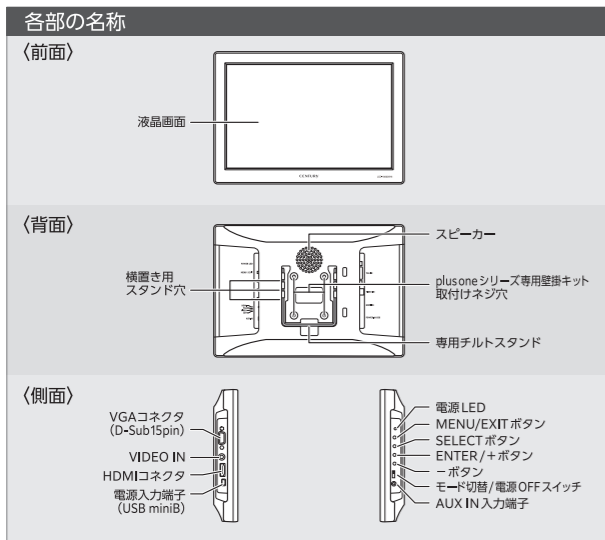

VESA 75×75mmに対応

本製品背面には VESA 規格 75×75mm の取り付け穴がついておりますので、同じ規格に対応している市販のモニターアームを取り付けることができます。
※モニターアームを取り付ける際は製品背面のスタンドを取り外す必要があります。

PS 5/4、Switch 動作確認済み

安心の日本国内生産

日本国内で組み立て、品質チェックを行っております。

多彩な接続方式で パソコンからAVまで幅広く使える。

パソコン作業に最適な 16:10 サイズ

パソコン接続に最適なアスペクト比 16:10 の WXGA (1,280×800) 液晶。表示が鮮やかで光沢感のあるグレアパネル仕様。

選べる 2WAY 電源供給

USB 給電ポートを搭載。バスパワー駆動に対応。また、付属の専用 AC アダプターとあわせて、家庭用コンセントにも対応。設置環境に応じてお選びいただけます。

スピーカー(モノラル)搭載

別売のオーディオケーブル(ミニジャック)を接続すれば、本体だけで音声の再生が可能です。また、HDMI 入力時は、映像も音声もケーブル 1 本で OK です。

安心の日本国内生産

日本国内で組み立て、品質チェックを行っております。

※ plus one シリーズ専用壁掛キット (Plus one Bracket) は別売です。(▶P20)

LCD-8000VH3B (ブラック)

LCD-8000VH3W (グレイッシュホワイト)

XGA 1,024×768 pixel	アスペクト比 4:3 (固定)	グレアパネル
HDMI タイプ A	VGA D-sub 15 pin	ビデオ RCA
USB バスパワー AC アダプター		