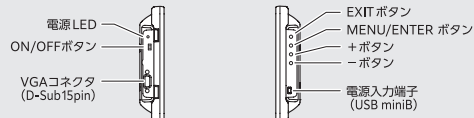

各部の名称

〈前面〉

〈背面〉

〈側面〉

※ plus one シリーズ専用壁掛キット (Plus one Bracket) は別売です。(▶P20)

plus oneシリーズ

法人様貸出サービス

弊社では法人様への貸出サービスを行っております。
お客様のニーズ次第で様々な用途がございますので
一度お使いになったうえで、実際の導入をご検討いただけます。