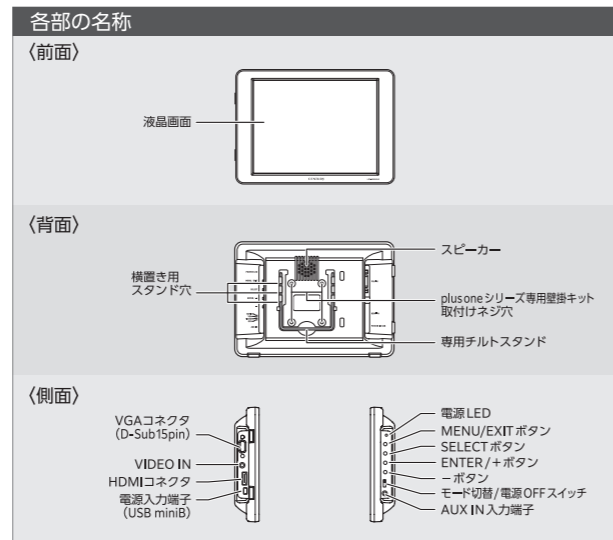

使いやすい XGA グレアパネル液晶

旧来機器の接続に最適なアスペクト比 4:3 の XGA (1,024×768) 液晶。表示が鮮やかで光沢感のあるグレアパネル仕様。

選べる 2WAY 電源供給

USB 給電ポートを搭載。バスパワー駆動に対応。また、付属の専用 AC アダプターとあわせて、家庭用コンセントにも対応。設置環境に応じてお選びいただけます。

スピーカー(モノラル)搭載

別売のオーディオケーブル(ミニジャック)を接続すれば、本体だけで音声の再生が可能です。また、HDMI 入力時は、映像も音声もケーブル 1 本で OK です。

安心の日本国内生産

日本国内で組み立て、品質チェックを行っております。

※ plus one シリーズ専用壁掛キット (Plus one Bracket) は別売です。(▶P20)

LCD-7000VH

WXGA 1,280×800 pixel	アスペクト比 16:10 (固定)	IPS 液晶 グレアパネル
HDMI タイプ A	VGA D-sub 15 pin	USB バスパワー AC アダプター 乾電池