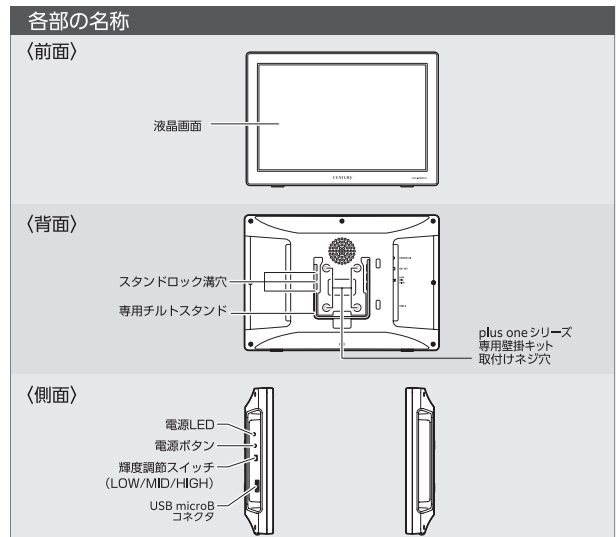

安心の日本国内生産

日本国内で組み立て、品質チェックを行っております。

※plus one シリーズ専用壁掛キット (Plus one Bracket) は別売です。(▶P20)