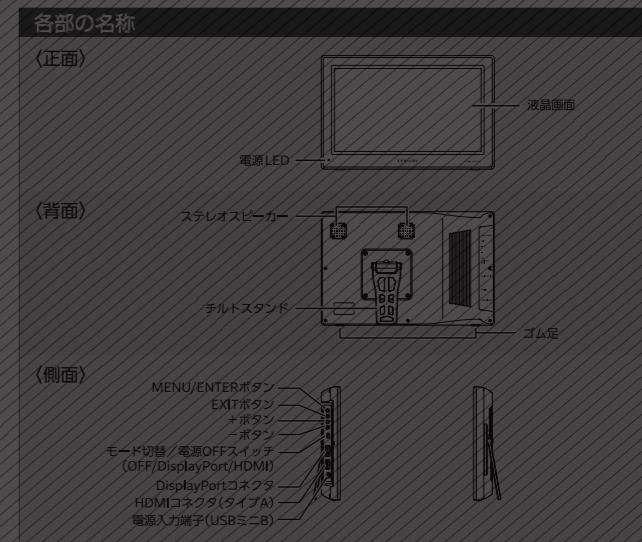

フル HD (1,920×1,080) IPS方式ノングレアパネル仕様

フルHD解像度 (1,920×1,080) に反射を抑えたIPS方式ノングレアパネル仕様。よりきめ細やかな美しい映像表現を可能にしております。
※異なる解像度の画角を入力した場合、ディスプレイの大きさに合わせて画像の拡大や上下左右の引き伸ばし処理が行われます。

スピーカー(ステレオ)搭載

本製品背面にステレオ対応のスピーカーが2つ搭載されております。映像も音声もケーブル1本でOK。

VESA 75×75mmに対応

本製品背面には VESA 規格 75×75mm の取り付け穴がついておりますので、同じ規格に対応している市販のモニターアームを取り付けることができます。
※モニターアームを取り付ける際は製品背面のスタンドを取り外す必要があります。

PS 5/4、Switch 動作確認済み

安心の日本国内生産

日本国内で組み立て、品質チェックを行っております。

多彩な接続方式で パソコンからAVまで幅広く使える。