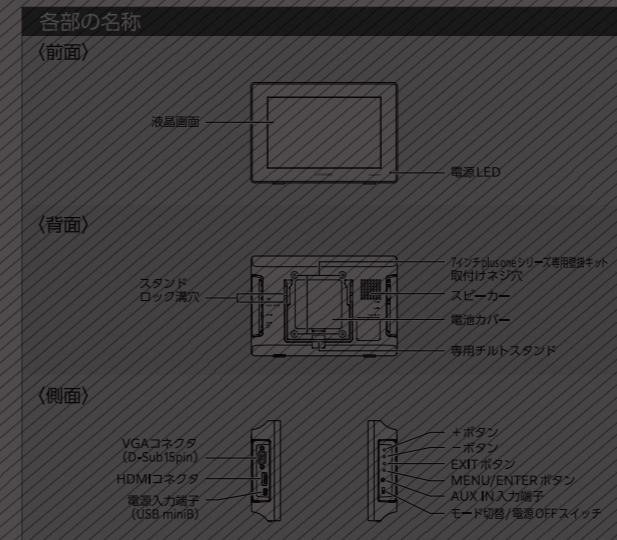

省スペースに最適な 7 インチ WXGA (1,280×800) 液晶。表示が鮮やかで光沢感のあるグレアパネル仕様。

乾電池駆動にも対応！ 3WAY 電源供給

USB 給電ポートを搭載。バスパワー駆動に対応。また、付属の専用 AC アダプターとあわせて、家庭用コンセントにも対応。さらに乾電池でも駆動し、設置環境に応じてお選びいただけます。

スピーカー(モノラル)搭載

別売のオーディオケーブル(ミニジャック)を接続すれば、本体だけで音声の再生が可能です。また、HDMI 入力時は、映像も音声もケーブル 1 本で OK です。

安心の日本国内生産

日本国内で組み立て、品質チェックを行っております。

※ 7 インチ plus one シリーズ専用壁掛キット (7inch Plus one Bracket) は別売です。(▶P20)

販売終了

plus one **Touch**
プラスワン

直感的な操作ができるタッチパネルモニター
 指先ひとつで拡大・縮小が自由自在。タブレット感覚の小型モニター。

LCD-10000HT2

WXGA 1,280×800 pixel	アスペクト比 16:10 (固定)	AHVA 液晶 グレアパネル
HDMI タイプ A		USB パスパワー