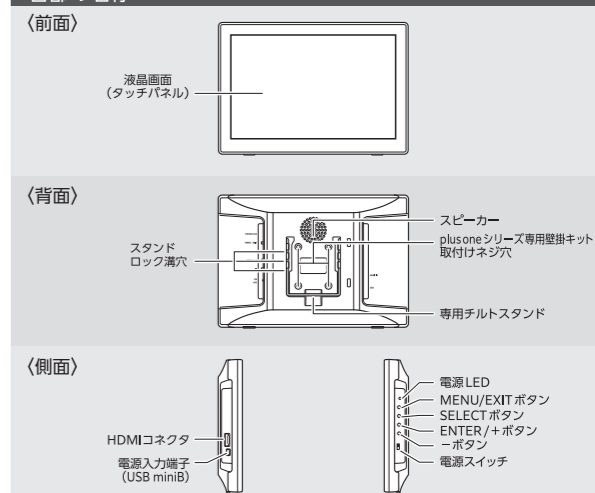

スピーカー(モノラル)搭載

本体だけで音声の再生が可能。映像も音声も HDMI ケーブル1本でOK。

安心の日本国内生産

日本国内で組み立て、品質チェックを行っております。

各部の名称

※plus one シリーズ専用壁掛キット (Plus one Bracket) は別売です。(P20)

plus one **TouchUSB**

USBケーブル1本で、より手軽に直感的な操作ができるマルチタッチモニター。

タブレットを使う感覚で、拡大や縮小が自由自在に。

LCD-10000UT2

WXGA
1,280×800
pixel

アスペクト比
16:10
(固定)

AHVA 液晶
グレアパネル

USB 3.2 Gen1
micro B

USB パスパワー

タッチパネル仕様 マルチタッチに対応
最大10点認識 Windowsでのジェスチャー操作も可能!