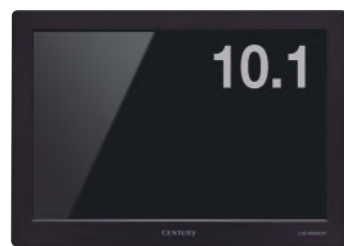

USB ケーブル 1 本でモニターに映像出力と電源供給が可能。手軽にデュアルモニター環境が作れます。専用USB接続ケーブル付属。

WXGA (1,280×800) グレアパネル仕様

10.1 インチ高解像度 WXGA (1,280×800) 液晶。表示が鮮やかな広視野角液晶パネル採用。

USBバスパワー電力供給

USBバスパワー対応なのでコンセントを使わず、USBからの電力で動作します。

安心の日本国内生産

日本国内で組み立て、品質チェックを行っております。

※plus one シリーズ専用壁掛キット (Plus one Bracket) は別売です。(P20)

plus one **USB+HDMI**

USB 3.0 ケーブル 1 本で広がる、シンプルなマルチモニター
 USB3.0 と HDMI 接続 2 系統入力 でマルチな使い方に対応。

LCD-10000U3H

WXGA 1,280×800 pixel	アスペクト比 16:10 (固定)	PLS 液晶 グレアパネル
USB 3.0 micro B	HDMI タイプ A	USB バスパワー AC アダプター