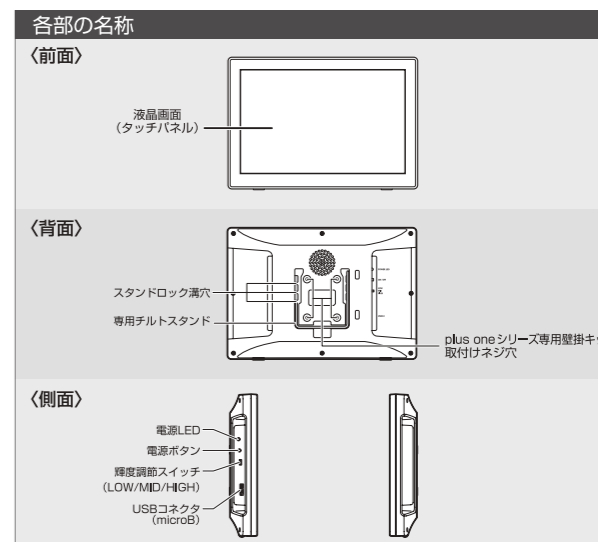

USB ケーブル 1 本でモニターに映像出力と電源供給が可能。手軽にデュアルモニター環境が作れます。専用USB接続ケーブル付属。

WXGA (1,280×800) グレアパネル仕様

10.1 インチ高解像度 WXGA (1,280×800) 液晶。表示が鮮やかな広視野角液晶パネル採用。

USBバスパワー電力供給

USBバスパワー対応なのでコンセントを使わず、USBからの電力で動作します。

安心の日本国内生産

日本国内で組み立て、品質チェックを行っております。

※plus one シリーズ専用壁掛キット (Plus one Bracket) は別売です。(P20)

plus one **USB+HDMI**

USB 3.0 ケーブル 1 本で広がる、シンプルなマルチモニター
 USB3.0 と HDMI 接続 2 系統入力 でマルチな使い方に対応。

LCD-10000U3H

WXGA 1,280×800 pixel	アスペクト比 16:10 (固定)	PLS 液晶 グレアパネル
USB 3.0 micro B	HDMI タイプ A	USB バスパワー AC アダプター