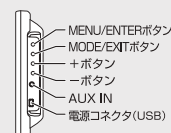

スピーカー(モノラル)搭載

AUX入力端子に別売のオーディオケーブル(ミニジャック)を接続すれば、本体だけで音声の再生が可能です。

安心の日本国内生産

日本国内にて組み立て、品質チェックを行っております。

各部の名称

〈前面〉

液晶画面

〈背面〉

スピーカー

横置き用スタンド穴

専用チルトスタンド

plus oneシリーズ専用壁掛キット
取付けネジ穴

〈側面〉

POWER LED

電源スイッチ
(OFF/LOW/HIGH)

VIDEO IN

DVI-Iコネクタ

MENU/ENTERボタン

MODE/EXITボタン

+ボタン

-ボタン

AUX IN

電源コネクタ(USB)

*plus oneシリーズ専用壁掛キット(Plus one Bracket)は別売です。(▶P20)