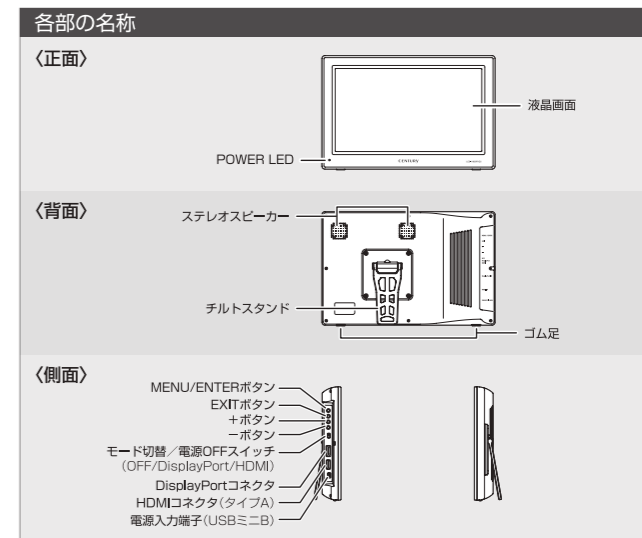

スピーカー(ステレオ)搭載

本製品背面にステレオ対応のスピーカーが2つ搭載されております。映像も音声もケーブル1本でOK。

VESA 75×75mmに対応

本製品背面には VESA規格 75×75mm の取り付け穴がついておりますので、同じ規格に対応している市販のモニターアームを取り付けることができます。

※モニターアームを取り付ける際は製品背面のスタンドを取り外す必要があります。

安心の日本国内生産

日本国内で組み立て、品質チェックを行っております。