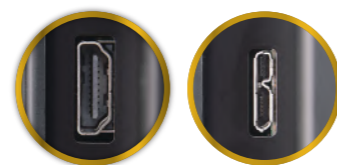

日本国内で組み立て、品質チェックを行っております。

※plus one シリーズ専用壁掛キット (Plus one Bracket) は別売です。(P20)

plus one **USB+HDMI**

USB 3.0 ケーブル 1 本で広がる、シンプルなマルチモニター
 USB3.0 と HDMI 接続 2 系統入力 でマルチな使い方に対応。

LCD-10000U3H

WXGA 1,280×800 pixel	アスペクト比 16:10 (固定)	PLS 液晶 グレアパネル
USB 3.0 micro B	HDMI タイプ A	USB バスパワー AC アダプター