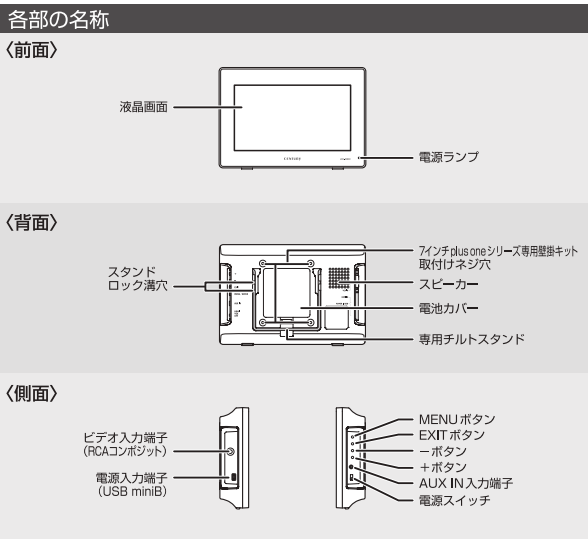

安心の日本国内生産

日本国内で組み立て、品質チェックを行っております。

※7インチ plus one シリーズ専用壁掛キット (7Inch Plus one Bracket) は別売です。(▶P20)