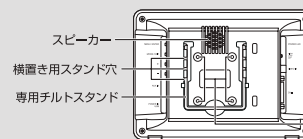

スピーカー(モノラル)搭載

AUX入力端子に別売のオーディオケーブル(ミニジャック)を接続すれば、本体だけで音声の再生が可能です。

安心の日本国内生産

日本国内にて組み立て、品質チェックを行っております。

各部の名称

〈前面〉

液晶画面

〈背面〉