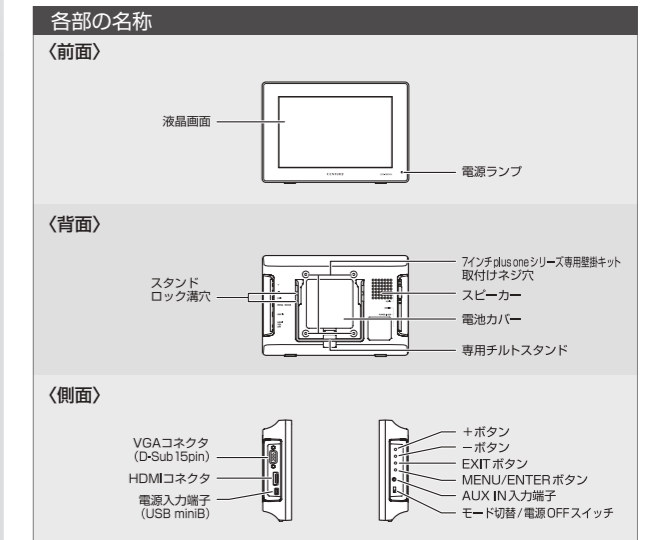

省スペースに最適な 7インチ WXGA (1,280×800) 液晶。表示が鮮やかで光沢感のあるグレアパネル仕様。

3WAY 電源供給

USB 給電ポートを搭載。バスパワー駆動に対応。また、付属の専用 AC アダプターとあわせて、家庭用コンセントにも対応。さらに乾電池でも駆動し、設置環境に応じてお選びいただけます。

スピーカー (モノラル) 搭載

別売のオーディオケーブル (ミニジャック) を接続すれば、本体だけで音声の再生が可能です。また、HDMI 入力時は、映像も音声もケーブル 1 本で OK です。

安心の日本国内生産

日本国内で組み立て、品質チェックを行っております。

*7インチ plus one シリーズ専用壁掛キット (7inch Plus one Bracket) は別売です。(▶P20)

plus one **Touch**
プラスワン

直感的な操作ができるタッチパネルモニター

指先ひとつで拡大・縮小が自由自在。タブレット感覚の小型モニター。

LCD-10000HT

10.1inch WXGA
 1,280×800 pixel
 アスペクト比 16:10 (固定)