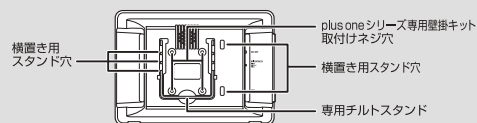

縦置き・横置きが可能なチルトスタンドは収納式だから背面スッキリ。
持ち運ぶ時も、カバンに入れてもかさばりません。

安心の日本国内生産

日本国内で組み立て、品質チェックを行っております。

各部の名称

〈前面〉

〈背面〉

〈側面〉

*plusone シリーズ専用壁掛キット (Plus one Bracket) は別売です。(▶P20)