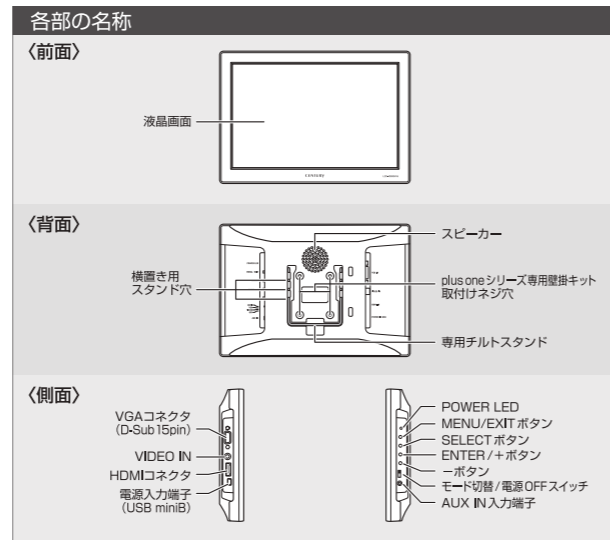

パソコン作業に最適な 16:10 サイズ

パソコン接続に最適なアスペクト比 16:10 の WXGA (1,280×800) 液晶。表示が鮮やかで光沢感のあるグレアパネル仕様。

2WAY 電源供給

USB 給電ポートを搭載。バスパワー駆動に対応。また、付属の専用 AC アダプターとあわせて、家庭用コンセントにも対応。設置環境に応じてお選びいただけます。

スピーカー (モノラル) 搭載

別売のオーディオケーブル (ミニジャック) を接続すれば、本体だけで音声の再生が可能です。また、HDMI 入力時は、映像も音声もケーブル 1 本で OK です。

安心の日本国内生産

日本国内で組み立て、品質チェックを行っております。

*plus one シリーズ専用壁掛キット (Plus one Bracket) は別売です。(▶P20)

LCD-8000VH2

LCD-8000VH2B (ブラック)

LCD-8000VH2W (グレイッシュホワイト)

XGA 1,024×768 pixel	アスペクト比 4:3 (固定)	グレアパネル
HDMI タイプ A	VGA D-sub 15 pin	ビデオ RCA
USB バスパワー AC アダプター		