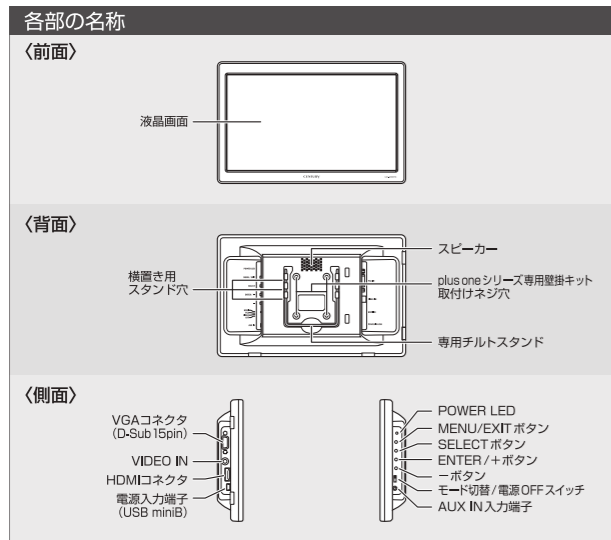

スピーカー(ステレオ)搭載

本製品背面にステレオ対応のスピーカーが2つ搭載されております。映像も音声もケーブル1本でOK。

VESA 75×75mmに対応

本製品背面には VESA規格 75×75mm の取り付け穴がついておりますので、同じ規格に対応している市販のモニターアームを取り付けることができます。

※モニターアームを取り付ける際は製品背面のスタンドを取り外す必要があります。

安心の日本国内生産

日本国内で組み立て、品質チェックを行っております。

TV・動画鑑賞に最適な 16:9 サイズ

動画鑑賞に最適なアスペクト比 16:9 のフルワイド XGA (1,366×768) 液晶。反射や映り込みが少ないノングレア (非光沢) パネル仕様。

2WAY 電源供給

USB 給電ポートを搭載。バスパワー駆動に対応。また、付属の専用 AC アダプターとあわせて、家庭用コンセントにも対応。設置環境に応じてお選びいただけます。

スピーカー (モノラル) 搭載

別売のオーディオケーブル (ミニジャック) を接続すれば、本体だけで音声の再生が可能です。また、HDMI 入力時は、映像も音声もケーブル 1 本で OK です。

安心の日本国内生産

日本国内で組み立て、品質チェックを行っております。

*plus one シリーズ専用壁掛キット (Plus one Bracket) は別売です。(▶P20)

LCD-10000VH5

WXGA 1,280×800 pixel	アスペクト比 16:10 (固定)	IPS 液晶 グレアパネル
HDMI タイプ A	VGA D-sub 15 pin	ビデオ RCA
USB バスパワー AC アダプター		