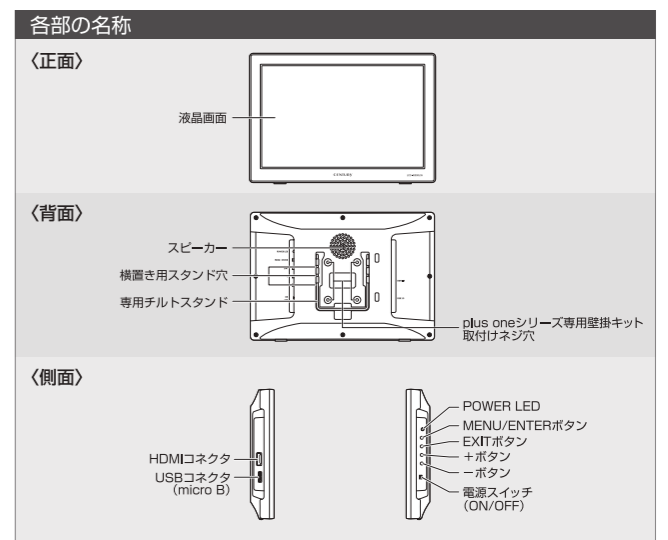

安心の日本国内生産

日本国内で組み立て、品質チェックを行っております。

*plus one シリーズ専用壁掛キット (Plus one Bracket) は別売です。(▶P20)