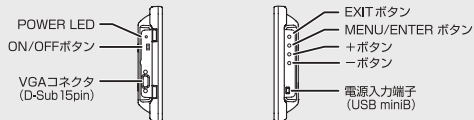

水平方向や垂直方向の位置の調整、コントラストや明るさの調節などの設定を画面に表示して、簡単に調整できます。

安心の日本国内生産

日本国内で組み立て、品質チェックを行っております。

各部の名称

〈前面〉

〈背面〉

〈側面〉

*plusone シリーズ専用壁掛キット (Plus one Bracket) は別売です。(▶P20)