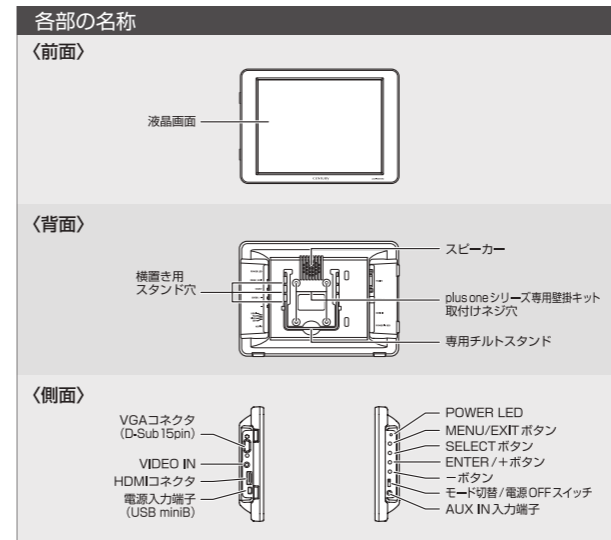

使いやすい XGA グレアパネル液晶

旧来機器の接続に最適なアスペクト比 4:3 の XGA (1,024×768) 液晶。表示が鮮やかで光沢感のあるグレアパネル仕様。

2WAY 電源供給

USB 給電ポートを搭載。バスパワー駆動に対応。また、付属の専用 AC アダプターとあわせて、家庭用コンセントにも対応。設置環境に応じてお選びいただけます。

スピーカー (モノラル) 搭載

別売のオーディオケーブル (ミニジャック) を接続すれば、本体だけで音声の再生が可能です。また、HDMI 入力時は、映像も音声もケーブル 1 本で OK です。

安心の日本国内生産

日本国内で組み立て、品質チェックを行っております。

*plus one シリーズ専用壁掛キット (Plus one Bracket) は別売です。(▶P20)

LCD-7000VH

WXGA 1,280×800 pixel	アスペクト比 16:10 (固定)	IPS 液晶 グレアパネル
HDMI タイプ A	VGA D-sub 15 pin	USB バスパワー AC アダプター 乾電池