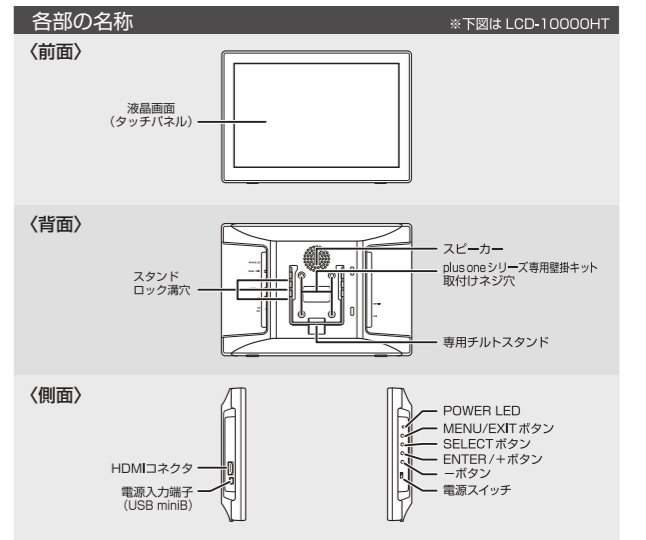

安心の日本国内生産

日本国内で組み立て、品質チェックを行っております。