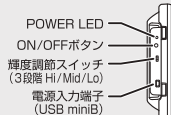

縦置き・横置きが可能なチルトスタンドは収納式だから背面スッキリ。
持ち運ぶ時も、カバンに入れてもかさばりません。

安心の日本国内生産

日本国内で組み立て、品質チェックを行っております。

各部の名称

〈前面〉

〈背面〉

〈側面〉

*plusone シリーズ専用壁掛キット (Plus one Bracket) は別売です。(▶P20)