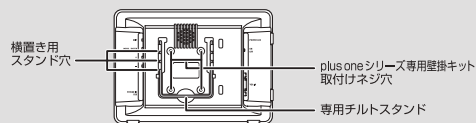

水平方向や垂直方向の位置の調整、コントラストや明るさの調節などの設定を画面に表示して、簡単に調整できます。

安心の日本国内生産

日本国内で組み立て、品質チェックを行っております。

各部の名称

〈前面〉

〈背面〉

〈側面〉

*plusone シリーズ専用壁掛キット (Plus one Bracket) は別売です。(▶P20)