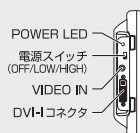

〈側面〉

POWER LED

電源スイッチ
(OFF/LOW/HIGH)

VIDEO IN

DVI-Iコネクタ