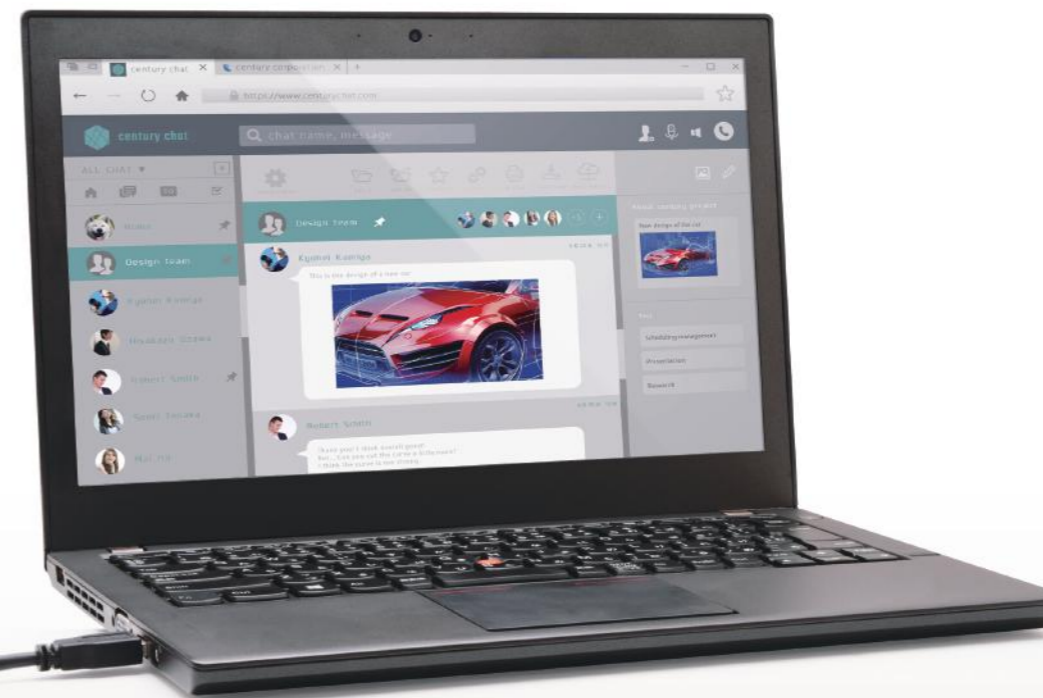

plus one **TouchUSB**

USB 3.0 ケーブル 1 本で、より手軽に直感的な操作ができるマルチタッチモニター

タブレットを使う感覚で、拡大や縮小が自由自在に。

LCD-10000UT

WXGA
1,280×800
pixel

アスペクト比
16:10
(固定)

IPS 液晶
グレアパネル

USB 3.0
micro B

USB バスパワー

タッチパネル仕様 マルチタッチに対応
最大10点認識 Windowsでのジェスチャー操作も可能!