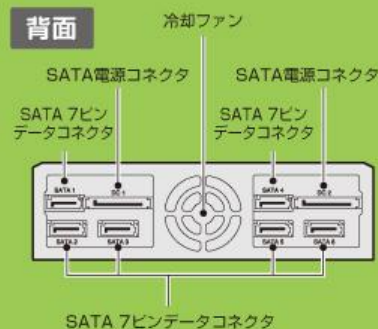

背面

5.25 インチベイ内蔵

2.5" HDD/SSD

SATA 6G 対応