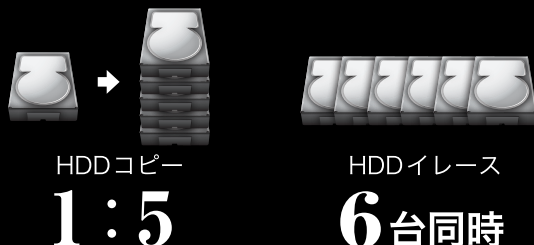

## これdo台 Hi-Speed PRO

型番：KD25/35HSPRO

- 250MB/秒の高速転送 (SSD使用時)
- 1：1 デュプリケートまたは2台同時イレースが可能
- IDE to SATA のデュプリケート/イレースが可能になる IDE HDD 接続用アダプタ「KDA-IDE」付属
- S.M.A.R.T 情報表示機能

HI-SPEED

## これdo台 Hi-Speed 1 to 3

型番：KD25/35HS1T3

- 250MB/秒の高速転送 (SSD使用時)
- 1：3 デュプリケートまたは4台同時イレースが可能
- S.M.A.R.T 情報表示機能

FLAGSHIP MODEL

## これdo台 Advance

型番：KD25/35AD1T5

- 1：5 デュプリケートまたは6台同時イレースが可能
- 最大1：59 デュプリケートまたは60台同時イレースが可能 (本体同士を10台連結使用時)
- PCと接続し、リアルタイム監視と最大30件のログが取れる「PC-LINK 機能」搭載