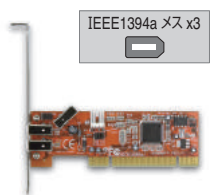

ポートを増やしタイ [IEEE1394a×3ポート PCI×1接続]

■IEEE1394a x3ポート (外部ポート×2・内部ポート×1) PCI接続インターフェイスカード ■信頼と実績のTexas Instruments社製TSB43AB22A採用 ■ロープロファイルブラケット付属でスリム型PCIにも対応