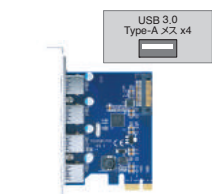

ポートを増やしタイ [USB 3.0×4ポート PCIe×1接続]

■PCI Express×1接続 USB 3.0×4ポートインターフェイスカード ■UASP対応で高速転送が可能 ■Windows/MacOS両対応、MacOSはドライバレスで動作可能
※USB 2.0/1.1デバイスはUSB 3.0の速度で動作しません。それぞれUSB 2.0/1.1動作となります。