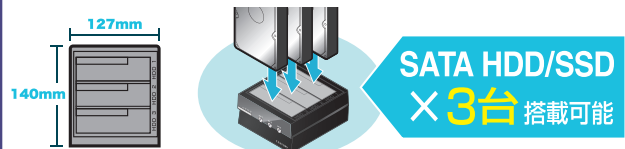

HDD/SSD×3台