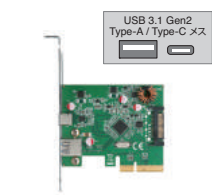

ポートを増やしタイ [USB 3.1 Gen2 PCI Express x4接続]

■PCI Express×4接続のUSB 3.1 Gen2 x2ポート搭載 (Type-A x1、Type-C x1)インターフェイスカード※1) ■Windows/MacOS両対応、MacOSはドライバレスで動作可能※2)
※1)USB 2.0/1.1デバイスはUSB 3.1の速度で動作しません。それぞれUSB 2.0/1.1動作となります。
※2)Windows 7はドライバインストールのために光学ドライブまたはインターネット接続が必要となります。