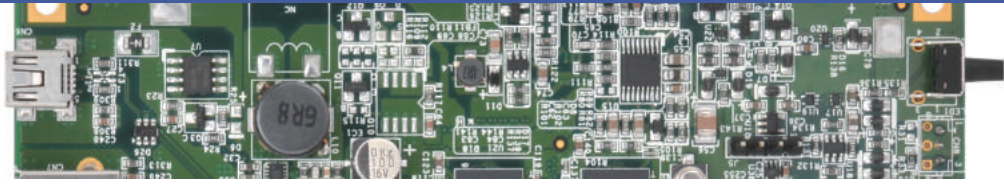

CENTECHブランド紹介・CENTECH製品

CENTECH(センテック)とは

CENTECHマークは(株)センテックにて客先委託開発、製造業務を主とした部署(企画開発室)がオリジナル製品として、独自に企画開発した製品に付けられます。

ソフトウェアは、無駄を省く目的と常に最新のデータの供給のため、基本的に製品に添付せず、ネットからダウンロードしていただくこととなります。

CENTECH製品はジャンルにとらわれず、中級から上級ユーザー様をターゲットに、こんな機能の製品があったらいいと思う開発に注力していきます。

<http://www.centech.jp>

学習機能付きアダプタ IRKEY2

- ■お手持ちのリモコンをPCのキーボード代わりに使用可能
- ■赤外線通信により遠距離からPC操作可能
- ■USBキーボードとして認識するため、PC以外のUSBキーボードを認識する機器でも使用可能(キー登録にはPCが必要です)

CT-IRKEY2

4 549032 014983

Win 10/8.1/7

USB 2.0

パソコン/TV/ゲーム機

Mac 非対応

ReTRY HUB

- ■本製品はPCとUSBデバイスの間に接続し、PC上の設定ソフトからそのUSBデバイスの接続・切断を常時監視し、認識されなくなった場合に自動で再接続を行なうことができるアイテム
- ■ソフト開発者向け付加機能搭載 (SDKを用意/お問い合わせください)

CT-USB4HUB

4 549032 012927

Win 10/8.1/7

USB 3.1/3.0/2.0

USB デバイス

USB 3.0 SD デュプリケーター&メディアリーダーライター

- ■パソコン不要で本機のみでメディアコピー&イレース
- ■データ重ね書きイレースにより元データを完全消去
- ■USB 3.0接続で高速SDカードリーダーライターとして使用可能
- ■高速転送モードSDR104に対応

CT-DB300

4 549032 002157

USB 3.0/2.0

SDSC, SDHC, SDXC
SDHC UHS-I (SDR104), SDXC UHS-I (SDR104)

USB troubleshooter lite

1. ■本製品はPCとUSBデバイスの間に接続し、PC上の設定ソフトからそのUSBデバイスの接続切断を常時監視し、認識されなくなった場合に自動で再接続を行なうことができるアイテム
   - ■USBメモリ、USBスピーカ、USBプリンタ、USBスキャナ、監視カメラ、カードリーダー、ゲームコントローラ、外付けドライブ等、様々なUSBデバイスで使用可能
2. ※本製品にはリアルタイムクロック機能、FRAM読み書き機能は搭載されていません。

CT-USB1HUB-L

4 549032 013382

Win 10/8.1/7

USB 2.0

USB 1.1

USB デバイス