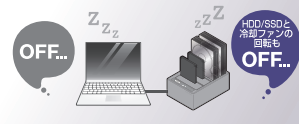

裸族のお立ち台シリーズ

裸族のお立ち台 QUAD USB 3.1 Gen2

■HDD/SSDを最大4台搭載可能なクレードル ■転送速度10Gbps(理論値)のUSB 3.1 Gen2対応、大容量データも高速転送が可能 ■コネクタの向きを気にせずに挿せるUSB Type-Cコネクタ搭載 ■16TB HDDを4台搭載すれば最大64TB可能

裸族のお立ち台 3Bay Independent Switch USB 3.1 Gen2

■SATA HDD/SSDを最大3台搭載可能 ■転送速度10Gbps(理論値)のUSB 3.1 Gen2対応、大容量データも高速転送が可能 ■コネクタの向きを気にせずに挿せるUSB Type-Cコネクタ搭載 ■組み込んだHDD/SSDの電源を個別にオン・オフ管理できる独立電源スイッチを搭載

高速 USB 3.1 Gen2 接続対応

大容量データも! 高速転送

※表と数値は、弊社テスト環境での実測値です。
SanDisk ExtremePRO 240GB, CrystalDiskMark6.0.2にて計測

USB Type-C コネクタ搭載

HDD/SSD×4台搭載可能

最大64TB搭載可能

電源連動機能 搭載

高速 USB 3.1 Gen2 接続可能

※表と数値は、弊社テスト環境での実測値 SanDisk ExtremePRO 240GB, CrystalDiskMark6.0.2にて計測

独立電源スイッチ 搭載

USB Type-Cコネクタ搭載

HDD/SSD×3台