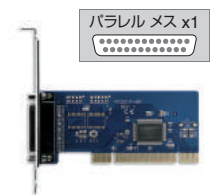

ポートを増やしタイシリーズ

ポートを増やしタイ [パラレル×1ポート PCI×1接続]

■パラレル x1
■PCI接続パラレルポート×1 インターフェイスカード
■オンボードパラレルポートが無いPCへのパラレルポート増設に最適 ■ロープロファイルブラケット付属