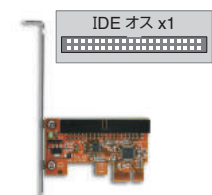

ポートを増やしタイ [IDE内部×1ポート PCIe×1接続]

■PCI Express x1接続のIDEホストインターフェイスカード ■Ultra ATA133/100/66/33対応し137GB以上のHDDにも対応 ■最大2台までのIDE/ATAデバイスが接続可能 ■ロープロファイルブラケット付属でスリムPCIにも対応 ■接続したHDDからのOS起動に対応