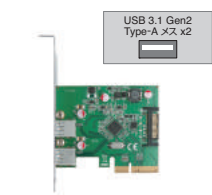

ポートを増やしタイ [USB 3.1 Gen2 PCI Express x4接続]

■PCI Express×4接続のUSB 3.1 Gen2 x2ポート搭載 (Type-A)インターフェイスカード※1) ■Windows/MacOS両対応、MacOSはドライバレスで動作可能※2)
※1)USB 2.0/1.1デバイスはUSB 3.1の速度で動作しません。それぞれUSB 2.0/1.1動作となります。
※2)Windows 7はドライバインストールのために光学ドライブまたはインターネット接続が必要となります。