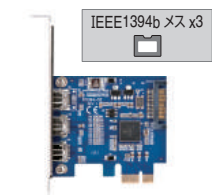

ポートを増やしタイ [IEEE1394b×3ポート PCIe×1接続]

■PCI Express x1接続 IEEE1394b x3ポート インターフェイスカード ■信頼と実績のTexas Instruments(TI)社製コントローラ採用 ■ロープロファイルブラケット付属