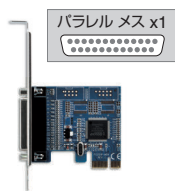

ポートを増やしタイ [パラレル×1ポート PCIe×1接続]

■パラレル メス x1
■PCI Express×1接続パラレルポート×1インターフェイスカード ■オンボードパラレルポートが無いPCへのパラレルポート増設に最適 ■ロープロファイルブラケット付属