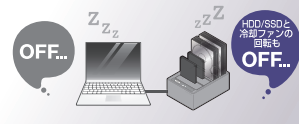

裸族のお立ち台シリーズ

裸族のお立ち台 QUAD USB 3.1 Gen2

■HDD/SSDを最大4台搭載可能なクレードル ■転送速度10Gbps(理論値)のUSB 3.1 Gen2対応、大容量データも高速転送が可能 ■コネクタの向きを気にせずに挿せるUSB Type-Cコネクタ搭載 ■16TB HDDを4台搭載すれば最大64TB可能

裸族のお立ち台 3Bay Independent Switch USB 3.1 Gen2

■SATA HDD/SSDを最大3台搭載可能 ■転送速度10Gbps(理論値)のUSB 3.1 Gen2対応、大容量データも高速転送が可能 ■コネクタの向きを気にせずに挿せるUSB Type-Cコネクタ搭載 ■組み込んだHDD/SSDの電源を個別にオン・オフ管理できる独立電源スイッチを搭載

高速 USB 3.1 Gen2 接続対応

大容量データも! 高速転送

※表と数値は、弊社テスト環境での実測値です。
SanDisk ExtremePRO 240GB, CrystalDiskMark6.0.2にて計測

USB Type-C コネクタ搭載

HDD/SSD×4台搭載可能

最大64TB搭載可能

電源連動機能 搭載

高速 USB3.1 Gen2 接続可能

※表と数値は、弊社テスト環境での実測値 SanDisk ExtremePRO 240GB, CrystalDiskMark6.0.2にて計測

独立電源スイッチ 搭載

USB Type-Cコネクタ搭載

HDD/SSD×3台