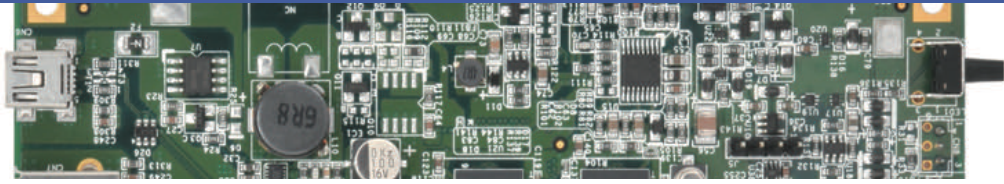

CENTECHブランド紹介・CENTECH製品

CENTECH(センテック)とは

CENTECHマークは(株)センテックにて客先委託開発、製造業務を主とした部署(企画開発室)がオリジナル製品として、独自に企画開発した製品に付けられます。

ソフトウェアは、無駄を省く目的と常に最新のデータの供給のため、基本的に製品に添付せず、ネットからダウンロードしていただくこととなります。

CENTECH製品はジャンルにとらわれず、中級から上級ユーザー様をターゲットに、こんな機能の製品があったらいいと思う開発に注力していきます。

<http://www.centech.jp>

学習機能付きアダプタ IRKEY2

- ■お手持ちのリモコンをPCのキーボード代わりに使用可能
- ■赤外線通信により遠距離からPC操作可能
- ■USBキーボードとして認識するため、PC以外のUSBキーボードを認識する機器でも使用可能(キー登録にはPCが必要です)

CT-IRKEY2

Win 10/8.1/7 USB 2.0 パソコン/TV/ゲーム機 Mac 非対応

ReTRY HUB

- ■本製品はPCとUSBデバイスの間に接続し、PC上の設定ソフトからそのUSBデバイスの接続・切断を常時監視し、認識されなくなった場合に自動で再接続を行なうことができるアイテム
- ■ソフト開発者向け付加機能搭載 (SDKを用意/お問い合わせください)

CT-USB4HUB

Win 10/8.1/7 USB 3.1/3.0/2.0 USB デバイス

USB 3.0 SD デュプリケーター&メディアリーダーライター

- ■パソコン不要で本機のみでメディアコピー&イレース
- ■データ重ね書きイレースにより元データを完全消去
- ■USB 3.0接続で高速SDカードリーダーライターとして使用可能
- ■高速転送モードSDR104に対応

CT-DB300

USB 3.0/2.0 SDSC, SDHC, SDXC SDHC UHS-I (SDR104), SDXC UHS-I (SDR104)

USB troubleshooter lite

1. ■本製品はPCとUSBデバイスの間に接続し、PC上の設定ソフトからそのUSBデバイスの接続切断を常時監視し、認識されなくなった場合に自動で再接続を行なうことができるアイテム
   - ■USBメモリ、USBスピーカ、USBプリンタ、USBスキャナ、監視カメラ、カードリーダー、ゲームコントローラ、外付けドライブ等、様々なUSBデバイスで使用可能
2. ※本製品にはリアルタイムクロック機能、FRAM読み書き機能は搭載されていません。

CT-USB1HUB-L

Win 10/8.1/7 USB 2.0 USB 1.1 USB デバイス