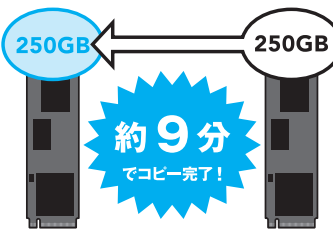

M.2 NVMe SSDをまるごと高速コピー!

高速なUSB3.2 Gen2 Type-C接続で外付けクレードルとしても使用可能!

USB3.2 Gen2 953.7MB/秒 高速!
USB3.2 Gen1 441.5MB/秒

弊社環境での実測：Samsung970EVO(250GB)→WD NVMe Black(250GB)

Win 10/8.1 Mac 10.13.6~ USB 3.2~2.0
22mm 幅の M.2 NVMe (M-Key/B&M-Key) 規格の SSD

裸族のM.2 NVMe SSD 引越キット

■付属の専用ソフトでシステムドライブをまるごとM.2 NVMe SSDへコピー可能! ■HDDやSSDからM.2 NVMe SSDへデータをコピーして高速化&簡単容量アップ! ■コピー後はM.2 NVMe専用外付けケースとして使用可能! ■22mm幅、M-Key / B&M-Key形状のM.2 NVMe規格SSDに対応! ■USB 3.2 Gen2 接続に対応、最大10Gbps(理論値)の高速転送が可能! ■Mac対応(コピー不可、外付けケースとしての使用に限られます。)

Win 10/8.1 USB 3.1/3.0/2.0 22mm 幅の M.2 NVMe (M-Key/B&M-Key) 規格の SSD
PS4® 動作確認済み ※PS4ソフトのデータコピーはできません。外付けケースとしての利用に限られます。

裸族のお立ち台

裸族のお立ち台DJ Revolution

■PC不要のスタンドアロンで高速HDD/SSDコピー
■USB 3.0+ソフトウェアで高速ファイルコピー&イレースが可能 ■高速コピー&イレース支援ツールが付属

Win 10/8.1/7/Vista Mac 10.6~ USB 3.0/2.0 3.5インチ SATA HDD
2.5インチ SATA HDD/SSD 18TB 対応

裸族のお立ち台TWIN

■HDD/SSDの内容をボタン1つで丸ごとコピー ■バックアップを取っておけば、いざというとき安心

Win 10/8.1/7 Mac 10.9.5~ USB 3.0/2.0 3.5インチ SATA HDD
2.5インチ SATA HDD/SSD 18TB 対応 PC電源 連動機能

裸族のお立ち台DJクローンプラス SATA6G Ver.2

■データ転送、HDD/SSDクローンもこれ1台で可能
■製品単体でのHDD/SSD丸ごとコピーが可能 ■エラースキップ機能搭載なので、不良セクタがあってもスキップしてコピー続行が可能

Win 10/8.1/7/Vista Mac 10.6~ USB 3.0/2.0 eSATA
3.5インチ SATA HDD 2.5インチ SATA HDD/SSD 18TB 対応