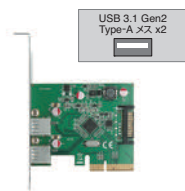

### ポートを増やしタイ [USB 3.1 Gen2 PCI Express x4接続]

■USB 3.1 Gen2 Type-A x2  
■PCI Express×4接続のUSB 3.1 Gen2 x2ポート搭載 (Type-A)インターフェイスカード※1) ■Windows/MacOS両対応、MacOSはドライバレスで動作可能※2)  
※1)USB 2.0/1.1デバイスはUSB 3.1の速度で動作しません。それぞれUSB 2.0/1.1動作となります。  
※2)Windows 7はドライバインストールのために光学ドライブまたはインターネット接続が必要となります。