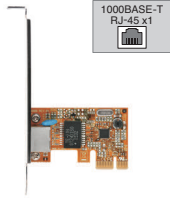

ポートを増やしタイシリーズ

ポートを増やしタイ [GBE 1000BASE-T PCIe×1接続]

- ■PCI Express x1 接続のギガビットイーサネットホストインターフェイスカード
- ■高速1000BASE-Tギガビット
- ■ギガビットイーサネットコントローラチップにRealtek RTL8111E採用
- ■ジャンボフレーム対応(最大フレームサイズ9Kバイト)
- ■ロープロファイルブラケット付属でスリムPCにも対応
- ■Auto MDI/MDI-X対応