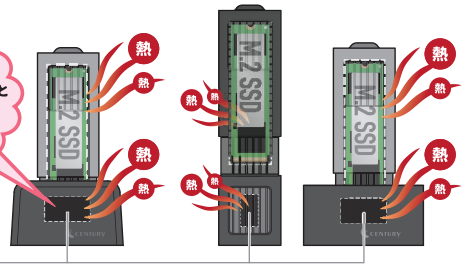

### M.2 NVMe SSD本体のコネクタ消耗を防ぐ!

専用ケースを使うことでSSD本体のコネクタ消耗を防ぎます。

抜き差し可能回数  
約**10,000回!**

実用新案  
登録商品  
登録番号  
第 3223934

### 熱からSSDを守る!

SSDとコントローラIC、2つの熱源をわける設計でSSDを熱から守ります。

コントローラIC