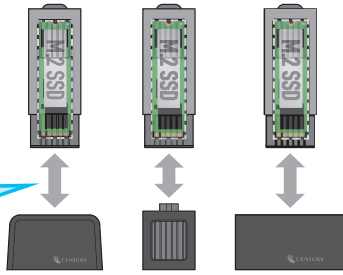

M.2 NVMe SSD本体のコネクタ消耗を防ぐ!

専用ケースを使うことでSSD本体のコネクタ消耗を防ぎます。

抜き差し可能回数
約**10,000回!**

実用新案
登録商品
登録番号
第 3223934