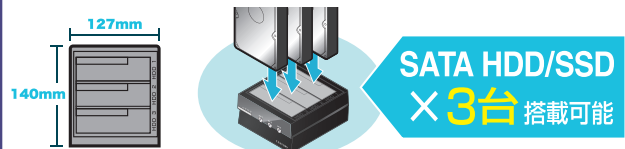

HDD/SSD×3台