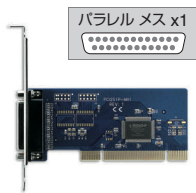

ポートを増やしタイシリーズ

ポートを増やしタイ [パラレル×1ポート PCI×1接続]

■パラレル メス x1
■PCI接続パラレルポート×1 インターフェイスカード
■オンボードパラレルポートが無いPCへのパラレルポート増設に最適 ■ロープロファイルブラケット付属