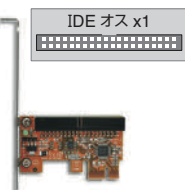

ポートを増やしタイ [IDE内部×1ポート PCIe×1接続]

■IDE オス x1
■PCI Express x1接続のIDEホストインターフェイスカード ■Ultra ATA133/100/66/33対応し137GB以上のHDDにも対応 ■最大2台までのIDE/ATAデバイスが接続可能 ■ロープロファイルブラケット付属でスリムPCIにも対応 ■接続したHDDからのOS起動に対応