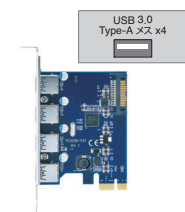

ポートを増やしタイ [USB 3.0×4ポート PCIe×1接続]

■USB 3.0 Type-A x4
■PCI Express×1接続 USB 3.0×4ポートインターフェイスカード ■UASP対応で高速転送が可能 ■Windows/MacOS両対応、MacOSはドライバレスで動作可能
※USB 2.0/1.1デバイスはUSB 3.0の速度で動作しません。それぞれUSB 2.0/1.1動作となります。