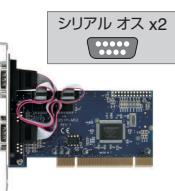

ポートを増やしタイ [シリアル×2ポート PCI×1接続]

■シリアル オス x2
■PCI接続シリアルポート x2 インターフェイスカード
■オンボードシリアルポートが無いPCへのシリアルポート増設に最適 ■ロープロファイルブラケット付属
※ロープロファイルタイプのPCで2ポートを使用する場合は、2本のPCI空スロットが必要になります。