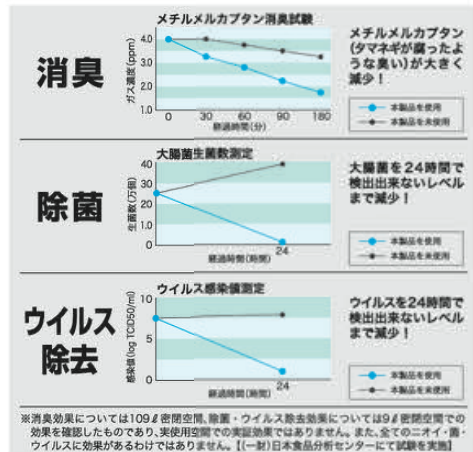

特許技術「MRDテクノロジー(多重リング式コロナ放電)」によって、イオンと低濃度オゾンが発生。ウイルスやカビ、菌やニオイに反応して除菌・消臭します。\*

国際特許技術  
日本、米国、中国、韓国  
において特許取得済み

「多重リング式コロナ放電」によってイオンと低濃度オゾンが発生。

イオン オゾン

多重リング

ニオイ 菌 カビ ウィルス

使いやすい USB電源

\*全てのウイルス、カビ、菌、ニオイを除去できるわけではありません。財団法人日本食品分析センター試験済み。詳しい情報は弊社WEBサイトをご覧ください。