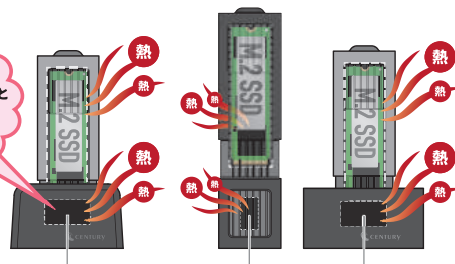

NVMe裸族の専用ケース

追加専用 M.2 NVMe SSD ケース単体

NVMe裸族の頭

USB 3.2 Gen2接続 M.2 NVMe SSD変換アダプター

NVMe裸族のお立ち台プラス

USB 3.2 Gen2 接続 M.2 NVMe SSD クレードル

実用新案
登録商品
登録番号
第 3223934

M.2 NVMe SSD本体のコネクタ消耗を防ぐ!
専用ケースを使うことでSSD本体のコネクタ消耗を防ぎます。

抜き差し可能回数
約**10,000回!**

実用新案
登録商品
登録番号
第 3223934

熱からSSDを守る!

SSDとコントローラIC、2つの熱源をわける設計でSSDを熱から守ります。

コントローラIC

USB 3.2 Gen2の高速データ転送

USB 3.2 Gen2 接続に対応。
最大10Gbpsの(理論値)高速転送が可能。

追加可能な専用ケース

手持ちのSSDが増えても安心。専用ケースは単品で追加購入可能です。

※PCへの接続はスタンドが必要です。
※専用ケース単体ではPCIに接続できません。
※M.2 NVMe SSDは1枚のみ組み込み可能です。

NVMe裸族のお立ち台

■M.2 NVMe SSDを1枚搭載可能な専用ケースを1つセットできるクレードル ■専用ケースを使うことでSSD本体のコネクタ消耗を防ぐ、抜き差し可能回数、約10,000回 ■熱源となるコントローラICとSSDを分けることにより放熱性がアップ ■手持ちのSSDが増えても安心、専用ケースは単品で購入可能 ■USBバスパワー駆動対応、USB一本でデータ転送と電源供給が可能 ■最大10Gbps(理論値)の高速転送【920.3MB/s】