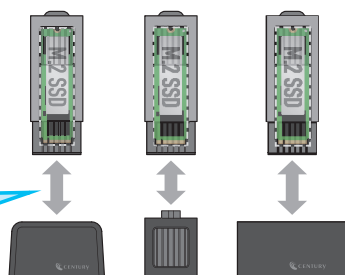

NVMe裸族の専用ケース

追加専用 M.2 NVMe SSD ケース単体

NVMe裸族の頭

USB 3.2 Gen2接続 M.2 NVMe SSD変換アダプター

NVMe裸族のお立ち台プラス

USB 3.2 Gen2 接続 M.2 NVMe SSD クレードル

実用新案
登録商品
登録番号
第 3223934

M.2 NVMe SSD本体のコネクタ消耗を防ぐ!
専用ケースを使うことでSSD本体のコネクタ消耗を防ぎます。

抜き差し可能回数
約**10,000回!**

実用新案
登録商品
登録番号
第 3223934

熱からSSDを守る!

SSDとコントローラIC、2つの熱源をわける設計でSSDを熱から守ります。

コントローラIC

USB 3.2 Gen2の高速データ転送

USB 3.2 Gen2 接続に対応。
最大10Gbpsの(理論値)高速転送が可能。

追加可能な専用ケース