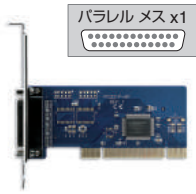

インターフェイスカード

モニターアーム

サブライ・アクセサリ
その他周辺機器

iStarUSA®

CENTRECH
CENTURY

インターフェイスカード

ポートを増やしシリーズ

ポートを増やしタイ [パラレル×1ポート PCI×1接続]