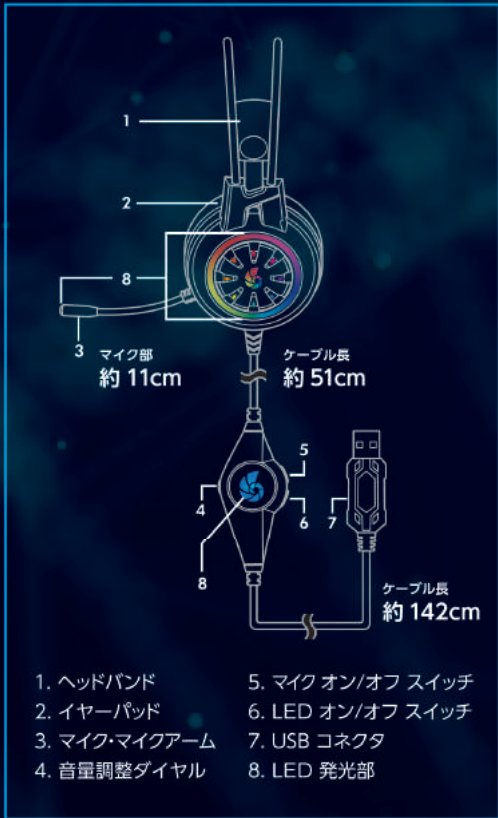

CRC-GMHSR01

コントローラー 一体型
RGBゲーミングヘッドセット

ドライバーユニット 50mm 搭載	バーチャルサラウンド 7.1ch 対応	

7.1ch 対応 バーチャルサラウンド技術

音が 360 度全方向から聞こえるように感じられ、
音源の位置を認識できるようになります。
※専用ソフトをインストールする必要があります。

長時間使用も快適な ソフトイヤークッション

本体は 280g と軽量設計。

製品仕様

製品名	RACEN RGB ゲーミングヘッドセット
型番	CRC-GMHSR01
保証期間	6ヶ月
本体部	USB 2.0 ※ヘッドホンジャックには接続できません。 約 210cm (USB コネクタ・コントローラー部含む)
インターフェイス	幅 215 × 高さ 232 × 奥行 207 mm (マイク部含む)
ケーブル長	約 280g (ケーブル含まず)
寸法	合皮 (ヘッドバンド、イヤークッション)
重量	
素材	
ヘッドホン部	
ドライバー径	50mm
周波数特性	20Hz ~ 20kHz
インピーダンス	32Ω
感度	105dB ± 3dB
スピーカー	ステレオ※

※ソフトをインストールすることでバーチャル 7.1ch に対応。
ダウンロードにはインターネット環境が必要となります。

マイク部	
指向性	全指向性
サイズ	4.0 x 1.5 mm
周波数特性	70Hz ~ 10kHz
インピーダンス	2.2kΩ
感度	-45dB ± 3dB

対応機種・対応 OS

対応機種	USB Type-A ポートを搭載した Windows PC
対応 OS	Windows 10 / Windows 8.1

RGB の光り方はイلمミネーション (1 パターン) のみとなります。