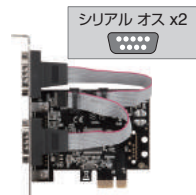

ポートを増やしタイ [シリアル×2ポート PCIe×1接続]

- ■シリアル オス x2
- ■PCI Express×1接続シリアルポート×2 インターフェイスカード
- ■オンボードシリアルポートが無いPCへのシリアルポート増設に最適
- ■ロープロファイルブラケット付属
- ※ロープロファイルタイプのPCで2ポート使用の場合は、2本のPCI空スロットが必要になります。