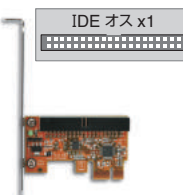

ポートを増やしタイ [IDE内部×1ポート PCIe×1接続]

- ■IDE オス x1
- ■PCI Express ×1接続のIDEホストインターフェイスカード
- ■Ultra ATA133/100/66/33対応し137GB以上のHDDにも対応
- ■最大2台までのIDE/ATAデバイスが接続可能
- ■ロープロファイルブラケット付属でスリムPCにも対応
- ■接続したHDDからのOS起動に対応