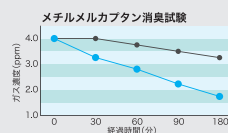

ニオイを除去

使いやすい
USB電源

MRD テクノロジーとは

エアーサクセスクリーンの MRD テクノロジーで実現した大風量のイオン風には、イオンと低濃度オゾンが含まれています。オゾンとは酸化力を持つ物質で、ニオイのもとに反応し分解・脱臭します。また、オゾンはカビや雑菌などの除菌能力も合わせ持ち、効果的にお部屋の空気をキレイにします。イオンとオゾンのパワーでお部屋の空気を除菌・消臭し、お部屋の隅々まで爽やかな空間にします。

「MRDテクノロジー(多重リング式コロナ放電)」

特許技術「MRDテクノロジー(多重リング式コロナ放電)」によって、イオンと低濃度オゾンが発生。ウイルスやカビ、菌やニオイに反応して除菌・消臭します。*

消臭

メチルメルカプタン(タマネギが腐ったような臭い)が大きく減少!

除菌

大腸菌を24時間で検出出来ないレベルまで減少!

ウイルス除去

ウイルスを24時間で検出出来ないレベルまで減少!

*消臭効果については109号密閉空間、除菌・ウイルス除去効果については9号密閉空間での効果を確認したものであり、実使用空間での実証効果ではありません。また、全てのニオイ・菌・ウイルスに効果があるわけではありません。【(一財)日本食品分析センターにて試験を実施】

*全てのウイルス、カビ、菌、ニオイを除去できるわけではありません。財団法人日本食品分析センター試験済み。詳しい情報は弊社WEBサイトをご覧ください。

オゾンは濃度によって体に良くないと言われてしていますが、エアーサクセスのイオン風は、環境基準(0.06ppm)以下のオゾン量(0.05ppm以下)ですので安心してご使用いただけます。

ラインアップ

エアーサクセスクリーン (KMB-ASC-B)

35mm

148mm

設置場所を選ばない
アーム回転タイプです。

4 549032 015744

エアーサクセスミニ (KMB-AS_miniWH)

34mm

93mm

使いやすい
コンパクトサイズです。

4 549032 009682