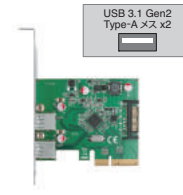

ポートを増やしタイ [USB 3.1 Gen2 PCI Express x4接続]

- ■USB 3.1 Gen2 Type-A ×2
- ■PCI Express×4接続のUSB 3.1 Gen2 ×2ポート搭載 (Type-A) インターフェイスカード※1
- ■Windows/MacOS両対応、MacOSはドライバレスで動作可能※2
- ※1)USB 2.0/1.1デバイスはUSB 3.1の速度で動作しません。それぞれUSB 2.0/1.1動作となります。
- ※2)Windows 7はドライバインストールのために光学ドライブまたはインターネット接続が必要となります。