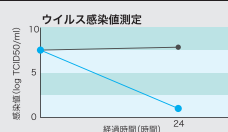

ニオイを除去

使いやすい
USB電源

MRD テクノロジーとは

エアーサクセスクリーンの MRD テクノロジーで実現した大風量のイオン風には、イオンと低濃度オゾンが含まれています。オゾンとは酸化力を持つ物質で、ニオイのもとに反応し分解・脱臭します。また、オゾンはカビや雑菌などの除菌能力も合わせ持ち、効果的にお部屋の空気をキレイにします。イオンとオゾンのパワーでお部屋の空気を除菌・消臭し、お部屋の隅々まで爽やかな空間にします。

「MRDテクノロジー(多重リング式コロナ放電)」

特許技術「MRDテクノロジー(多重リング式コロナ放電)」によって、イオンと低濃度オゾンが発生。ウイルスやカビ、菌やニオイに反応して除菌・消臭します。*

消臭

メチルメルカプタン(タマネギが腐ったような臭い)が大きく減少!

除菌

大腸菌を24時間で検出出来ないレベルまで減少!

ウイルス除去

ウイルスを24時間で検出出来ないレベルまで減少!

*消臭効果については109号密閉空間、除菌・ウイルス除去効果については9号密閉空間での効果を確認したものであり、実使用空間での実証効果ではありません。また、全てのニオイ・菌・ウイルスに効果があるわけではありません。【(一財)日本食品分析センターにて試験を実施】

*全てのウイルス、カビ、菌、ニオイを除去できるわけではありません。財団法人日本食品分析センター試験済み。詳しい情報は弊社WEBサイトをご覧ください。

オゾンは濃度によって体に良くないと言われてしていますが、エアーサクセスのイオン風は、環境基準(0.06ppm)以下のオゾン量(0.05ppm以下)ですので安心してご使用いただけます。

ラインアップ

エアーサクセスクリーン (KMB-ASC-B)

35mm

148mm

設置場所を選ばない
アーム回転タイプです。

4 549032 015744

エアーサクセスミニ (KMB-AS_miniWH)

34mm

93mm

使いやすい
コンパクトサイズです。

4 549032 009682