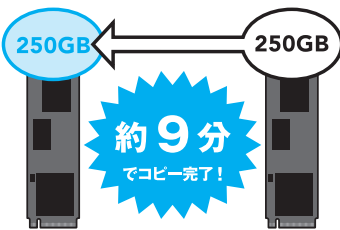

M.2 NVMe SSDをまるごと高速コピー!

高速なUSB3.2 Gen2 Type-C接続で外付けクレードルとしても使用可能!

USB3.2 Gen2 953.7MB/秒 高速!

USB3.2 Gen1 441.5MB/秒

弊社環境での実測：Samsung970EVO(250GB)→WD NVMe Black(250GB)

Win 10/8.1 Mac 10.13.6~ USB 3.2~2.0

22mm幅のM.2 NVMe (M-Key/B&M-Key)規格のSSD