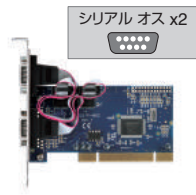

ポートを増やしタイ [シリアル×2ポート PCI×1接続] 在庫限り

- ■シリアル オス x2
- ■PCI接続シリアルポート ×2 インターフェイスカード
- ■オンボードシリアルポートが無いPCへのシリアルポート増設に最適
- ■ロープロファイルブラケット付属
- ※ロープロファイルタイプのPCで2ポート使用の場合は、2本のPCI空スロットが必要になります。