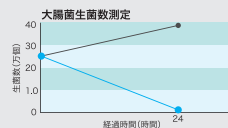

ニオイを除去

使いやすい
USB電源

MRD テクノロジーとは

エアーサクセスクリーンの MRD テクノロジーで実現した大風量のイオン風には、イオンと低濃度オゾンが含まれています。オゾンとは酸化力を持つ物質で、ニオイのもとに反応し分解・脱臭します。また、オゾンはカビや雑菌などの除菌能力も合わせ持ち、効果的にお部屋の空気をキレイにします。イオンとオゾンのパワーでお部屋の空気を除菌・消臭し、お部屋の隅々まで爽やかな空間にします。

「MRDテクノロジー(多重リング式コロナ放電)」

特許技術「MRDテクノロジー(多重リング式コロナ放電)」によって、イオンと低濃度オゾンが発生。ウイルスやカビ、菌やニオイに反応して除菌・消臭します。*

消臭

メチルメルカプタン(タマネギが腐ったような臭い)が大きく減少!

除菌

大腸菌を24時間で検出出来ないレベルまで減少!

ウイルス除去

ウイルスを24時間で検出出来ないレベルまで減少!

*消臭効果については109号密閉空間、除菌・ウイルス除去効果については9号密閉空間での効果を確認したものであり、実使用空間での実証効果ではありません。また、全てのニオイ・菌・ウイルスに効果があるわけではありません。【(一財)日本食品分析センターにて試験を実施】

*全てのウイルス、カビ、菌、ニオイを除去できるわけではありません。財団法人日本食品分析センター試験済み。詳しい情報は弊社WEBサイトをご覧ください。

オゾンは濃度によって体に良くないと言われてしていますが、エアーサクセスのイオン風は、環境基準(0.06ppm)以下のオゾン量(0.05ppm以下)ですので安心してご使用いただけます。

ラインアップ

エアーサクセスクリーン (KMB-ASC-B)

35mm

148mm

設置場所を選ばない
アーム回転タイプです。

4 549032 015744

エアーサクセスミニ (KMB-AS_miniWH)

34mm

93mm

使いやすい
コンパクトサイズです。

4 549032 009682