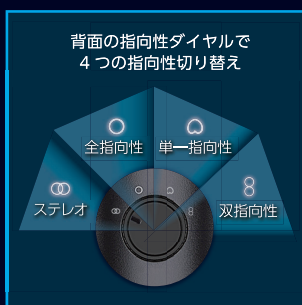

バンド演奏や
スタジオでの録音に!

双指向

対談や
インタビューに!

カンタン操作

ミュート切り替え、集音モードや発光モードの変更など
マイク本体のコントローラーから手元での操作が可能。

角度調整&安定性

安定感のある台座が付属。
両側のつまみでマイクの角度を固定します。

製品名	RACEN ゲーミングコンデンサーマイク Quad
本体色	ブラック
USB コネクタ形状	[本体側] Type-C [PC側] Type-A
マイク部	コンデンサータイプ
サンプリング周波数	14mm コンデンサー × 3 個搭載 48kHz / 96kHz / 192kHz
ビットレート	16bit / 24bit
周波数特性	20Hz ~ 20kHz
感度	-40dB
ヘッドホン出力部	Φ3.5mm ステレオイヤホンジャック
出力端子	
周波数特性	20Hz ~ 20kHz
インピーダンス	16Ω
出力	50mW