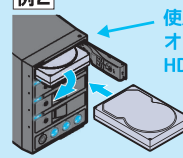

2.5インチHDD/SSDも使用可能！
オプションの専用マウンターを使ってダイレクトに搭載！

さらに!

独立電源機能搭載の製品なら、
ベイごとの電源をボタン一つで
ON/OFF できる！

個別に
オン・オフ!

例1

4台のHDDのうち
2台のみの電源を
オンにして使用。

例2

使用していない段を
オフにして
HDD を交換。