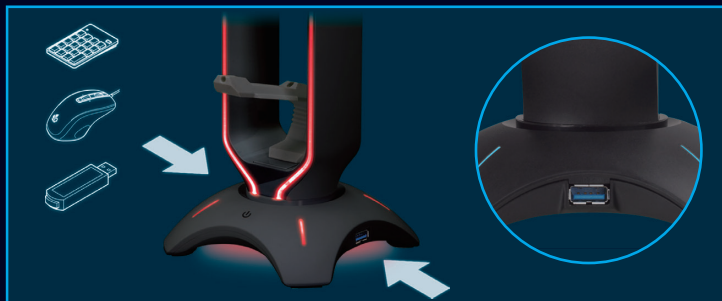

在庫限り

1 ヘッドホンスタンド

デリケートなヘッドホンをスマートに保管。
高さ 252 mmの本体に大型ヘッドホンの収納が可能。
※本製品にヘッドホンは付属しておりません。

2 マウスバンジー

柔軟性に優れたラバー素材を採用。
ケーブルの引っかかりを防ぎスムーズな操作を実現。

3 USBハブ

USB3.2 Gen1 接続対応のUSBハブを2ポート搭載。

製品名
USB ハブ
発光パターン