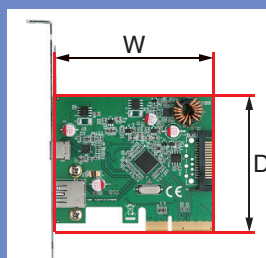

ポートを増やしタイシリーズ・NVMeを増やしタイシリーズ

ポートを増やしタイ [USB 3.1 Gen2 PCI Express x4接続]

- PCI Express x4接続、USB Type-A x1、Type-C x1搭載
- コントローラーはasmedia製 ASM3142を採用
- ロープロファイル用ブラケット付属
- UASP対応
- 2008年～2012年モデルのMac Proに対応

CIF-U31AC2

Win 11/10 Mac 10.9.5+ PCI Express x4 USB 3.1 x2 (Type-A x1, Type-C x1)

NVMeを増やしタイ

- M.2 NVMe SSD用スロット x1を増設可能
- M.2 NVMeを増設してOS起動やデータアクセスを高速化
- 大型アルミ製ヒートシンクで冷却効率アップ
- PCI Express 4.0対応
- ロープロファイルブラケット付属でスリムPCにも対応
- Type 2230/2242/2260/2280 対応

CIF-M2NV

Win 11/10 PCI Express x4 22mm幅のM.2 NVMe (M-key/B&M-key)規格のSSD

ブラック

ポートを増やしタイ [USB 5Gbps x4ポート増設 PCI Express x1接続]

- USB 5Gbps Type-Aを4ポート増設可能
- パソコンの拡張性を大幅にアップ
- PCI Expressの電力供給で動作可能
- ※本製品はロープロファイルには対応していません。
- ※消費電力の高い機器を複数接続する際は補助電源を接続してください。

CIF-USB5G4P

Win 11/10 PCI Express x1 USB 5Gbps x4

ポートを増やしタイ ギガビットLAN増設PCI Express x1接続インターフェイスカード

- 最大通信速度1Gbps対応のLANポート x1を増設可能
- PCI Express x1規格形状
- PCI Express x1～x16までのスロットへ接続可能
- ロープロファイルブラケット付属
- 専用ドライバインストール不要で使用可能

CIF-GBELAN

Win 11/10 PCI Express x1 RJ-45ポート x1

インターフェイスカードの基板寸法について

P.42、43ページに記載されている基板寸法は、**基板の接点部(PCIに挿し込む部分)までを含めた最大の数値**となります。
※一部製品を除く。

PCI Express x1

PCI Express x4

USB Type-A

(USB 10Gbps)

(USB 5Gbps)

USB Type-C

RJ-45

M.2 NVMe SSD