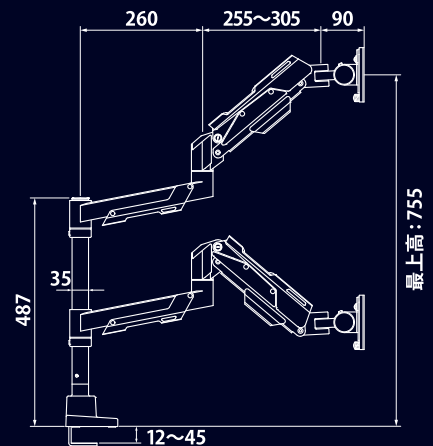

CRC-GMA02B ブラック

CRC-GMA02W ホワイト

ガス圧式 支柱型モニターアーム

ガス圧式	対応モニターサイズ 最大 57 インチ	最大耐荷重 27 キロ	対応VESA 75×75 mm 100×100 mm 100×200 mm 200×100 mm 200×200 mm	クランプ式 穴式 対応

ニュータイプなデザインで異空間を演出

1画面のみご使用の際はシングルアームとしてもお使いいただけます。

本体寸法 (約)

様々なモニターサイズに幅広く対応

※CRC-GMA02W(ホワイト)の付属品となります。
※CRC-GMA02B(ブラック)付属の物は黒色になります。

商品名	RACEN ガス圧式ゲーミングモニターアーム「GENERATION」
対応モニターサイズ	24～57インチ (曲面モニター対応)
対応モニター数	1～2台
耐荷重	2～27kg (モニター1台あたり)
対応VESA規格	75×75、100×100、100×200、200×100、200×200
対応天板厚	クランプ式 12～45mm / 穴式 12～50mm
画面調整角度	[左右] 180° [上下] 上向き: 70°、下向き: -45° [回転] 90°
本体寸法 (約)	右上図に掲載
本体重量 (約)	9.3 kg
材質	アルミニウム、スチール、プラスチック

CRC-GMA02B
4 549032 021271

CRC-GMA02W
4 549032 021264