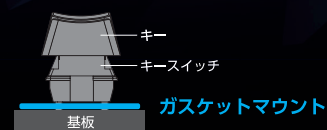

磁気スイッチ

磁気スイッチは、物理的な接点ではなく、
磁石とセンサーの間の磁場の変化を検出して
オン/オフを切り替えます。

スムーズな押し込みで軽やかな
タイピング感を味わえます。

ガasketマウント

キーボード内部に緩衝材が入っているので、
タイピング時の振動や打鍵音を吸収します。

テンキーレス、日本語配列 91 キー

ゲームに最適な
コンパクトサイズ。
広々快適にデスクを有効活用。

3段階で調整可能なキーボード傾斜