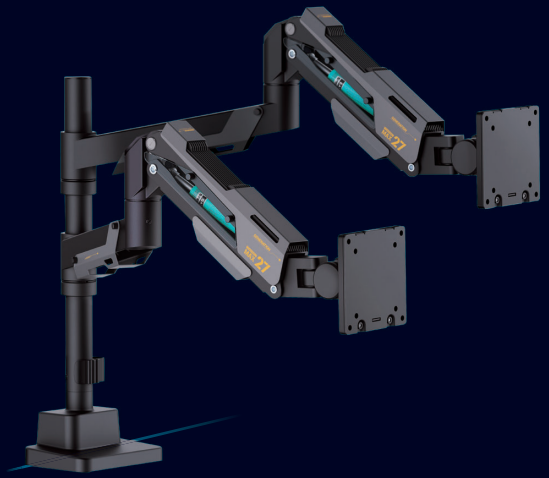

CRC-GMA02B ブラック

CRC-GMA02W ホワイト

ガス圧式 支柱型モニターアーム

ガス圧式	対応モニターサイズ 最大 57 インチ	最大耐荷重 27 キロ	対応VESA 75×75 mm 100×100 mm 100×200 mm 200×100 mm 200×200 mm	クランプ式 穴式 対応