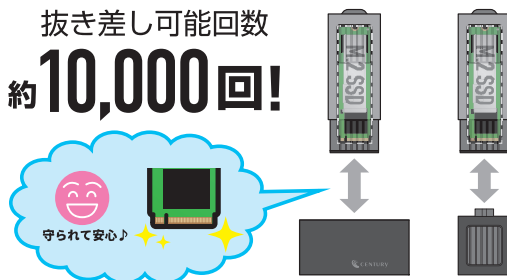

NVMe裸族の専用ケース

追加専用 M.2 NVMe SSD ケース単体

実用新案
登録商品
特許番号
第 3223934

M.2 NVMe SSD本体のコネクタ消耗を防ぐ!

専用ケースを使うことでSSD本体のコネクタ消耗を防ぎます。

実用新案
登録商品
特許番号
第 3223934

熱からSSDを守る!

SSDとコントローラIC、2つの熱源をわける設計でSSDを熱から守ります。

USB 3.2 Gen2の高速データ転送

USB 3.2 Gen2
接続に対応。
最大10Gbpsの
(理論値)
高速転送が可能。

USB3.2 Gen2
(USB3.1 Gen2)

転送速度比較図

920.3 MB/s

USB3.2 Gen1
(USB3.1 Gen1/USB3.0)

441.6 MB/s

※弊社環境での実測値
[SSD] Samsung 970EVO 250GB [Software] CrystalDiskMark6.0.2