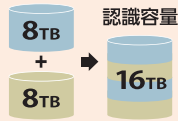

ストライピング (RAID 0)

2台以上のHDDを並列動作させる事でデータの転送速度を大幅に向上させます。

ミラーリング (RAID 1)

2台のHDDに同じデータを書き込みする事でHDDの故障等の事故からデータを失うリスクを減少させます。