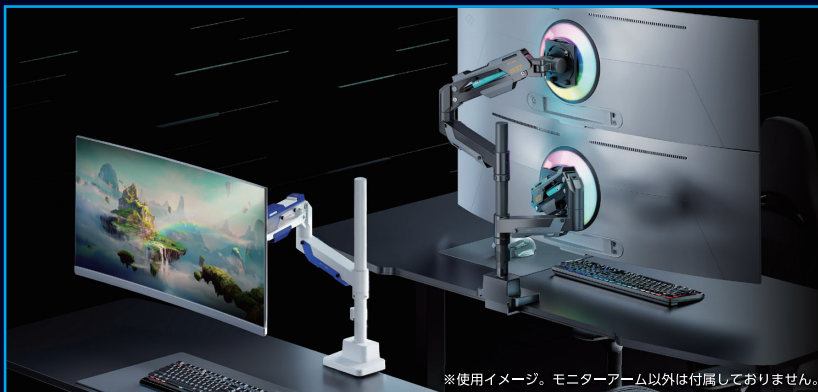

ニュータイプなデザインで異空間を演出

1画面のみご使用の際はシングルアームとしてもお使いいただけます。