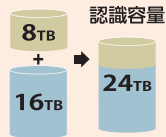

コンバイン (JBOD)

容量の異なる複数のHDDを連結し、1台のストレージとして動作させます。中途半端な容量のHDDを無駄なく動作させる事が可能です。