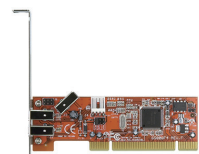

ポートを増やしタイ [USB 3.1 Gen2 PCI Express x4接続]

- PCI Express×4接続、USB Type-A×2搭載
- コントローラーはasmedia製 ASM3142を採用
- ロープロファイル用ブラケット付属
- UASP対応
- 2008年～2012年モデルのMac Proに対応

【基板寸法】W80 × D63 mm

ポートを増やしタイ [IEEE1394a 3ポートPCI接続 インターフェイスカード Ver.2] 在庫限り