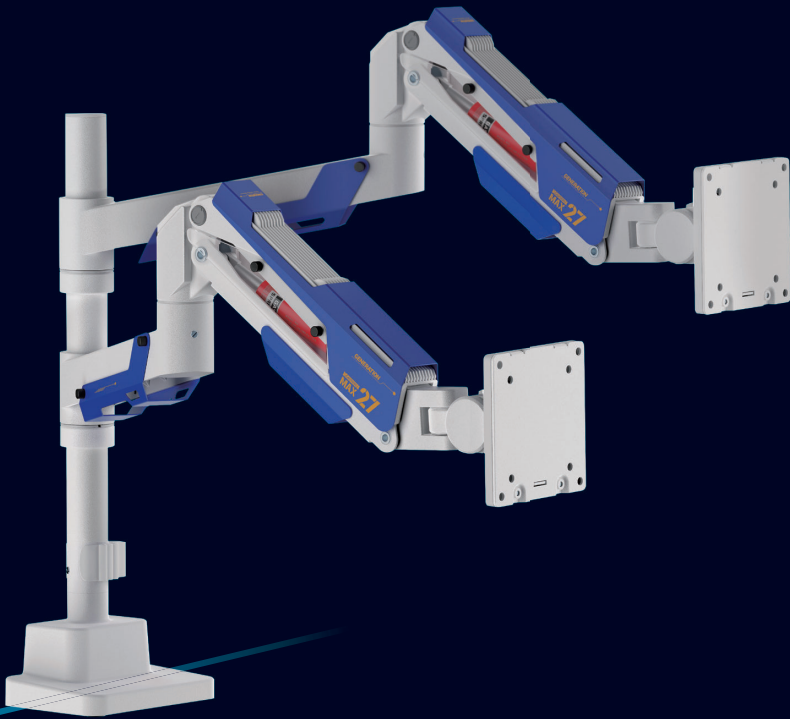

在庫限り

ノートパソコン取付型
スマホクリップ

ノートパソコンのモニター横に
スマートフォンを
手軽に設置できるクリップ

クリップ式なので、工具なしですぐに取り付け可能。
取り付けた際にスマートフォンが
少し内側を向くので画面が見えやすい。
※厚さ 10mm、重さ 1kg までの機器に対応。

製品名
本体色

RACEN ノートパソコン取付型スマホクリップ
黒

寸法 (約) 幅 36 × 高さ 116 × 奥行 43mm (突起部含まず)
重量 (約) 31g

CRC-GMA02B ブラック

CRC-GMA02W ホワイト

ガス圧式 支柱型モニターアーム

ガス圧式	対応モニターサイズ 最大 57 インチ	最大耐荷重 27 キロ	対応VESA 75×75 mm 100×100 mm 100×200 mm 200×100 mm 200×200 mm	クランプ式 穴式 対応
-------------	-------------------------------	--------------------	--	-------------------