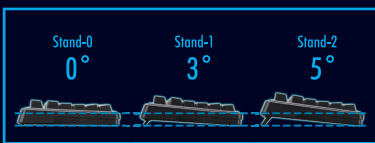

ケーブル長 (約)	150cm (USB コネクタ含まず)
インターフェイス	USB 2.0
対応機種	※PS/2 変換コネクタや変換ケーブル等を介しての PS/2 接続ではご使用になれません。
対応 OS	USB Type-A ポートを搭載した Windows PC Windows 11 / 10 ※ WindowsUpdateで最新の状態にしてご使用ください。

CRC-GMBKRGB02 ブラック

CRC-GMBKRGB02WT ホワイト

メンブレンゲーミングキーボード TKL

- 26キー同時押し対応
- テンキーレス
- 日本語配列
- メンブレン
- USB接続 (有線)
- PS5/PS4 Switch/Switch2 動作確認済み*

※各コントローラーのコンバーター機能はありません。
ゲームソフトウェアの対応状況を予めご確認ください。
各ゲーム機のライセンス商品ではありません。
※標準的なキーのみ使用可能。

やわらかい押し心地で
打鍵音が静かな構造の
メンブレンを採用

主にゲームで使う 26キーの
同時押しに対応

3段階で調整可能な
キーボード傾斜

省スペースで快適なプレイを

TKL (テンキーレス) なので
マウスを動かすスペースを広く確保。

商品名
キー数
キーピッチ
キーストローク
寸法 (約)
重量 (約)
ケーブル長 (約)
インターフェイス

RACEN メンブレンゲーミングキーボード TKL
91キー
19mm
4mm
幅 365 × 奥行 145 × 高さ 25mm
500g (ケーブル含む)
150cm (USBコネクタ含まず)
USB 2.0
※ PS/2変換コネクタや変換ケーブル等を介してはご使用になれません。
USB Type-A ポートを搭載した Windows PC
Windows 11 / 10
※ WindowsUpdateで最新の状態にしてご使用ください。