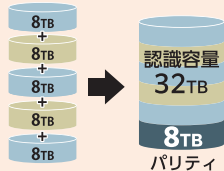

パリティつきストライプ (RAID 5/RAID 3)

HDDにデータパリティを置くことで、HDDのどれか1台が故障してもデータが保護されます。

※この構成にはHDDが3台以上必要です。

(対象品 CRIB535EU3C のみ)

ミラード ストライピング (RAID 10)

2台のHDDをRAID 1(ミラーリング)して、それをさらにRAID 0(ストライピング)で高速化します。認識される容量は接続したHDDの半分になります。

※この構成にはHDDが4台必要です。

(対象品 CRIB535EU3C のみ)