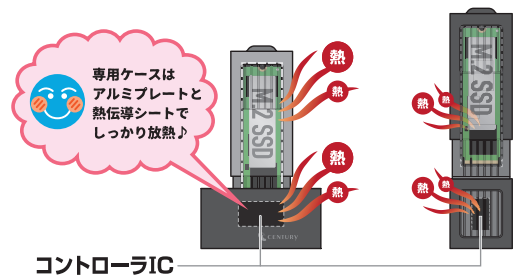

NVMe裸族の専用ケース

追加専用 M.2 NVMe SSD ケース単体

実用新案
登録商品
特許番号
第 3223934

M.2 NVMe SSD本体のコネクタ消耗を防ぐ!

専用ケースを使うことでSSD本体のコネクタ消耗を防ぎます。

実用新案
登録商品
特許番号
第 3223934

熱からSSDを守る!

SSDとコントローラIC、2つの熱源をわける設計でSSDを熱から守ります。