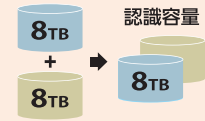

RAID 機能にはいくつかのモードがあり、用途に合わせたデータの保存方法を選択できます。ビジネスシーンなどの高い信頼性を必要とする場所で利用されています。

2台~10台
搭載可能
多段ケースが
あるのラ!

ストライピング (RAID 0)

2台以上のHDDを並列動作させる事でデータの転送速度を大幅に向上させます。

ミラーリング (RAID 1)

2台のHDDに同じデータを書き込みする事でHDDの故障等の事故からデータを失うリスクを減少させます。