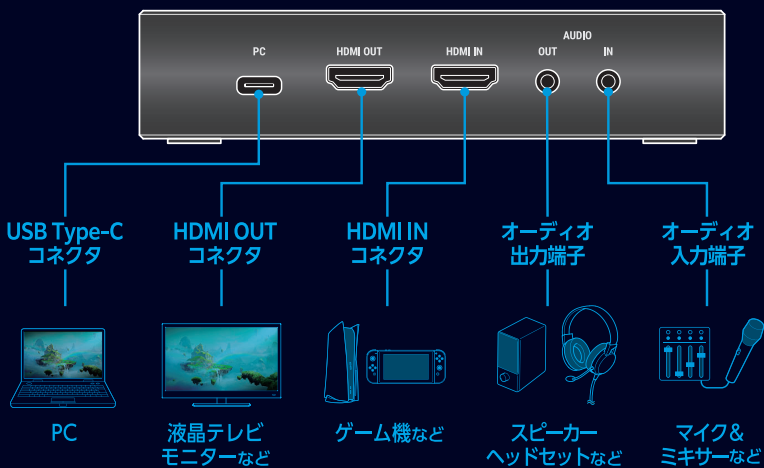

PC を介するプレイで生じる映像の遅延が解消
録画をしながらの高画質なゲームプレイが可能