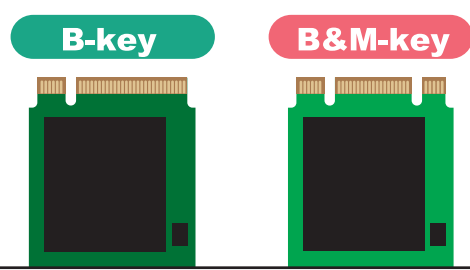

自分のM.2が
何Keyなのか？
確かめよう！

NVMe PCI Express 接続

PCI Express 接続のM.2は通称 **NVMe** と呼びます。
コネクタは主に M-key が採用されており、転送速度の理論値はPCIe4.0で8GB/s、PCIe5.0では16GB/sと、爆速です。

実寸大

SATA 接続

SATA接続のモデルは2種類のコネクタ(key)があります。

注意 mSATA とは別デバイスになります。