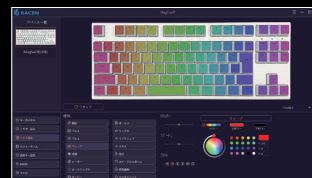

キーピッチ 19mm
 キーストローク 3.4mm
 アクチュエーションポイント 可変 (約0.1~3.4mm)
 同時入力数 Nキーロールオーバー
 ポーリングレート 1000、2000、4000、8000Hz (初期値)
 ※専用ソフトウェアで設定可能

一瞬の時間を逃さない、
手が届くプロの領域。
高コスパ・ラピッドトリガーキーボード

日本語ソフトで自由度が高い！ 専用ソフトウェアでカスタマイズ！※

※専用ソフトウェアは WEB サイトよりダウンロード

ラピッドトリガー 機能

押したキーが反応する深さを調整。
(アクチュエーションポイント)
好みの操作感をカスタマイズできます。

キーの押下、戻り入力を高精度に検出し、
高速なキータイプを実現。
より素早いキー入力を可能にします。

入力制御 機能

キー入力の動作を好みの操作に設定できます。

- DKS** 押し込み深さに応じて異なるキーを複数割り当てできます。
- MT** キーの短押しと長押しで異なるキーを割り当てできます。
- TGL** 一度押すと、指を離しても自動的に入力が維持されます。
- SOCD** 選択した 2 つのキーが同時押しされた際の挙動を設定します。
- マクロ機能** 複数のコマンド (マクロ) を一つのキーに割り当てできます。

RGB 発光を 自由にカスタマイズ

発光パターンは 14 種を本体操作から切替可能。
更に専用ソフトウェアで細かな発光設定がおこなえます。

ケーブル長 (約) 1.8m (USB コネクタ含む)
インターフェイス USB 2.0
USB コネクタ形状 [本体側] Type-C [PC側] Type-A
寸法 (約) 幅 360 × 奥行 137 × 高さ 38 mm
重量 (約) 750 g
対応機種 USB Type-A ポートを搭載した Windows PC
対応 OS Windows 11