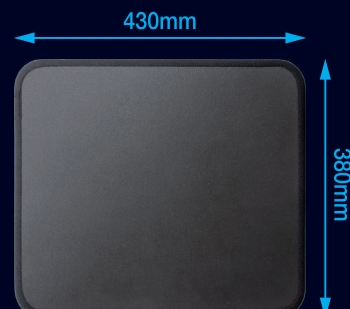

CRC-GMP430GP

220mm
×
180mm
CRC-GMP220GP

製品名
本体色
サイズ (約)

RACEN ゲーミングマウスパッド Stardust
ブラック
横 220 mm × 縦 180 mm

厚み (約)
重量 (約)

3 mm (縁部 約 3.5 mm)
88 g

340mm
×
280mm
CRC-GMP340GP

製品名
本体色
サイズ (約)

RACEN ゲーミングマウスパッド Stardust M
ブラック
横 340 mm × 縦 280 mm

厚み (約)
重量 (約)

3 mm (縁部 約 3.5 mm)
200g

430mm
×
380mm
CRC-GMP430GP

製品名
本体色
サイズ (約)

RACEN ゲーミングマウスパッド Stardust L
ブラック
横 430mm × 縦 380 mm

厚み (約)
重量 (約)

3 mm (縁部 約 3.5 mm)
350 g