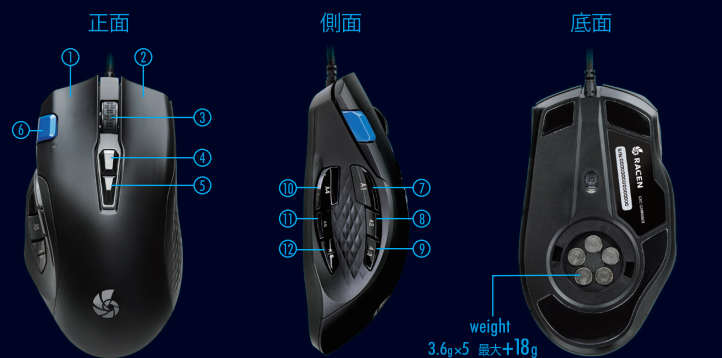

設定した DPI 値の LED が点灯

6 段階の DPI ごとに任意の発光色を設定でき、マウス接続中は設定した DPI 色が常に光ります。

- ① 左ボタン
- ④ DPI変更ボタン▲
- ⑦ プログラムボタン(A1)
- ⑩ プログラムボタン(A4)
- ② 右ボタン
- ⑤ DPI変更ボタン▼
- ⑧ 進むボタン(A2)
- ⑪ プログラムボタン(A5)
- ③ ホイールボタン
- ⑥ Fireボタン
- ⑨ 戻るボタン(A3)
- ⑫ プログラムボタン(A6)

※すべてのボタンは、専用ソフトで割り当てを変更することができます。

商品名
本体色
インターフェイス
ポーリングレート
ケーブル長 (約)
ケーブル直径 (約)

RACEN RGB ゲーミングマウス MB
ブラック
USB 2.0
125、250、500、1,000Hz
180cm(ナイロン皮膜)
3.3mm

寸法 (約)
重量 (約)
追加重量
DPI
対応機種
対応 OS

幅 72× 高さ 42× 奥行 128mm
100g (ケーブル、ウェイト含まず)
最大 18g
200 ~ 10,000 (専用ソフトで調整可能)
USB Type-A ポートを搭載した Windows PC
Windows 11 / 10