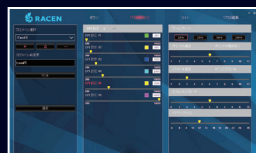

専用ソフトを使用する事で 自分好みのカスタマイズが可能

12 ボタンそれぞれの割り当てや、マクロ追加、DPI、ポーリングレート、LED 発光色、発行パターンなど、専用ソフトを使用する事で自分好みに変更する事が可能です。

※専用ソフトは弊社 WEB ページよりダウンロードとなります。
ボタンに登録できるマクロ数は最大 10 個までとなります。

設定した DPI 値の LED が点灯

6 段階の DPI ごとに任意の発光色を設定でき、マウス接続中は設定した DPI 色が常に光ります。