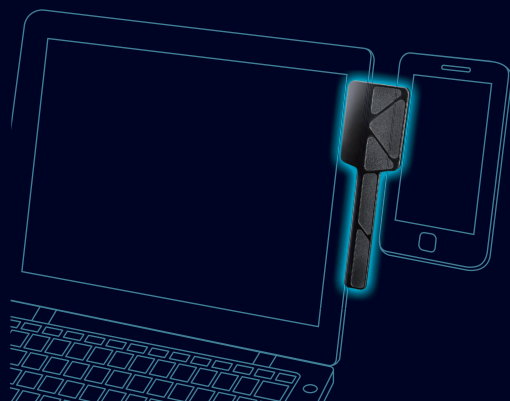

在庫限り

ノートパソコン取付型
スマホクリップ

ノートパソコンのモニター横に
スマートフォンを
手軽に設置できるクリップ

クリップ式なので、工具なしですぐに取り付け可能。
取り付けた際にスマートフォンが
少し内側を向くので画面が見えやすい。
※厚さ 10mm、重さ 1kg までの機器に対応。

製品名
本体色

RACEN ノートパソコン取付型スマホクリップ
黒

寸法 (約) 幅 36 × 高さ 116 × 奥行 43mm (突起部含まず)
重量 (約) 31g