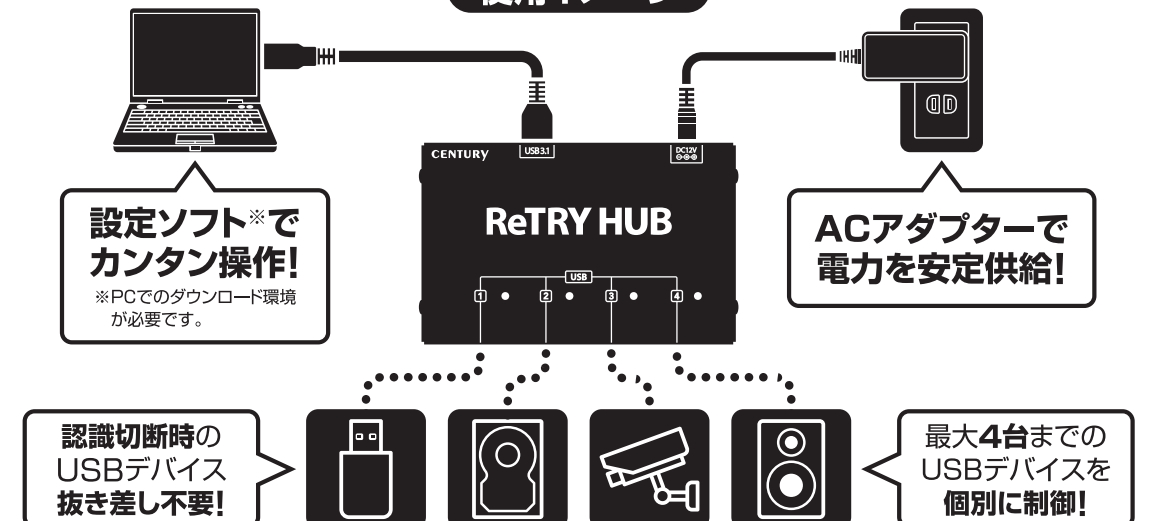

USBデバイスを常時監視&自動復帰!

使用イメージ

HDDケース

アクセサリ
M.2 SSDケース

HDD/SSD
クローム・コピー

アクセサリ
変換アダプター

リムーバブル
ラック

インターフェイス
カード

モニター
アーム

その他周辺
機器

iStarUSA

CENTECH

特集
ページ