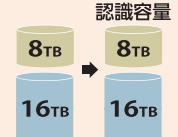

※この構成にはHDDが4台必要です。

(対象品 CRIB535EU3C のみ)

コンバイン (JBOD)

容量の異なる複数のHDDを連結し、1台のストレージとして動作させます。中途半端な容量のHDDを無駄なく動作させる事が可能です。

スタンダード (個別認識)

HDDを個別に認識、動作をさせ、通常のHDDケースとして使用します。HDD1台だけの動作も可能です。

裸族のインテリジェントビル 5Bay Type-C