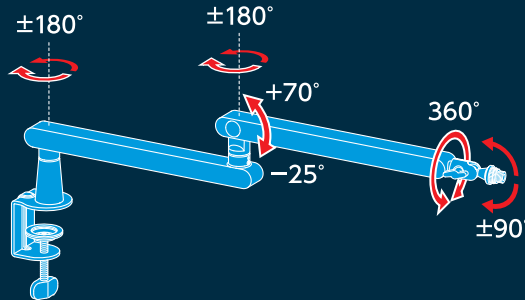

各部の可動域

取付方法

クランプ式

穴式

製品名 RACEN ゲーミングマイクアーム [Snow Viper]
本体色 ホワイト
取付可能ネジ 3/8インチ (16山)、5/8インチ (27山)
適応天板厚 クランプ式 10~55mm、穴式 10~40mm
※天板には本製品とマイクなどを支えるだけの強度が必要です。

耐荷重 最大2kgまで
本体寸法(約) 幅34 × 奥行き763 × 高さ179.5mm (アーム水平時)
クランプ(約) 幅70 × 奥行き74 × 高さ152mm (最大開口時)
重量(約) 1,460g
材質 鉄、アルミニウム、PP、ABS、ナイロン

CRC-GMCARM01WH

4 549032 020588