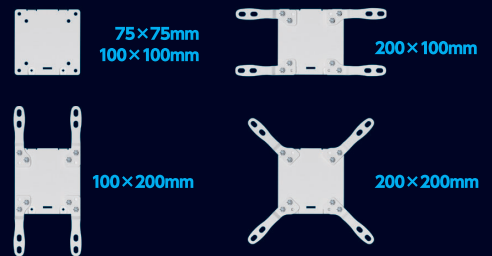

ニュータイプなデザインで異空間を演出

1画面のみご使用の際はシングルアームとしてもお使いいただけます。

本体寸法 (約)

様々なモニターサイズに幅広く対応

※CRC-GMA02W(ホワイト)の付属品となります。
※CRC-GMA02B(ブラック)付属の物は黒色になります。

商品名	RACEN ガス圧式ゲーミングモニターアーム「GENERATION」
対応モニターサイズ	24～57インチ (曲面モニター対応)
対応モニター数	1～2台
耐荷重	2～27kg (モニター1台あたり)
対応VESA規格	75×75、100×100、100×200、200×100、200×200
対応天板厚	クランプ式 12～45mm / 穴式 12～50mm
画面調整角度	[左右] 180° [上下] 上向き: 70°、下向き: -45° [回転] 90°
本体寸法 (約)	右上図に掲載
本体重量 (約)	9.3 kg
材質	アルミニウム、スチール、プラスチック