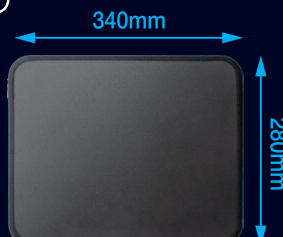

CRC-GMP340GP