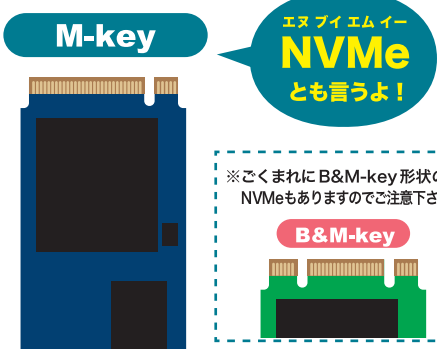

HDDケース
アクセサリ
M.2 SSDケース
クローム・コピー
HDD/SSD
アクセサリ
変換アダプター
リムーバブルラック
インターフェイスカード
モニターアーム
その他周辺機器
アクセサリ
iStarUSA
CENTECH

エム ドット ツー

M.2とは？

2.5インチHDD/SSD
より断然！

2.5インチHDD/SSDがポケットティッシュサイズ

M.2は板ガムサイズ！

コンパクト & 超高速!! なデバイスです

※ NGFF と書かれることがありますが、これは M.2 の旧称であり NGFF=M.2 となります。

1 コネクタ形状が3種類ある！

M.2には大きく2種類あり、
【PCI Express接続】と、【SATA接続】があります。

自分のM.2が
何Keyなのか？
確かめよう！

NVMe PCI Express 接続

PCI Express 接続のM.2は通称 **NVMe** と呼びます。
コネクタは主に M-key が採用されており、転送速度の理論値はPCIe4.0で8GB/s、PCIe5.0では16GB/sと、爆速です。