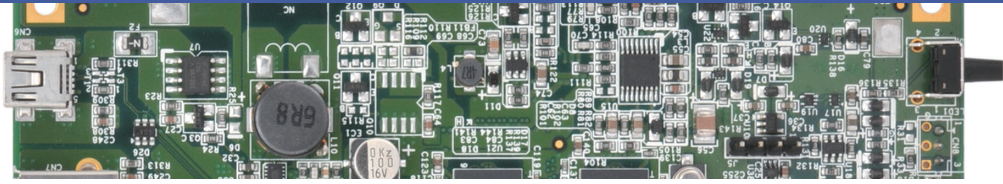

CENTECHブランド紹介・CENTECH製品

CENTECH(センテック)とは

CENTECHマークは(株)センチュリーにて客先委託開発、製造業務を主とした部署(企画開発室)がオリジナル製品として、独自に企画開発した製品に付けられます。

ソフトウェアは、無駄を省く目的と常に最新のデータの供給のため、基本的に製品に添付せず、ネットからダウンロードしていただくこととなります。

CENTECH製品はジャンルにとらわれず、中級から上級ユーザー様をターゲットに、こんな機能の製品があったらいいと思う開発に注力していきます。

<http://www.centech.jp>

ReTRY HUB

- USBデバイスの接続・切断をPC上の設定ソフトから常時監視、認識されなくなった場合に自動で再接続できるアイテム
- USBハブとして最大4台まで様々なUSBデバイスが使用可能
- ソフト開発者向け加機能(SDK ソフト開発ツール)を用意
- USB Type-A 5Gbps(USB 3.2 Gen1)接続対応

※開発ツールお問い合わせください。

W120 × D75 × H15 mm

CT-USB4HUBV2

Win 11/10 USB 3.1 USB 3.0 USB 2.0 対応 ブラック