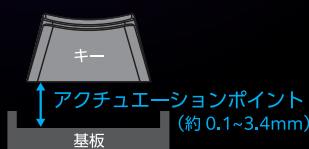

ラピッドトリガー 機能

押したキーが反応する深さを調整。
(アクチュエーションポイント)
好みの操作感をカスタマイズできます。