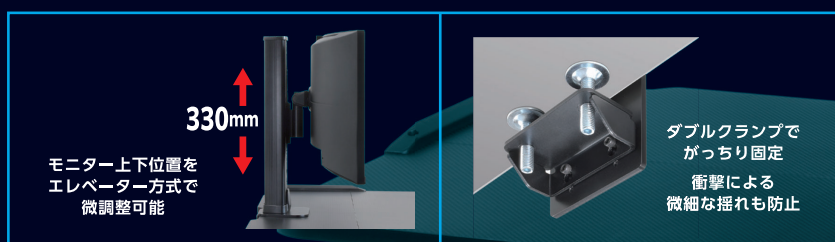

ウルトラワイドモニター (最大 49インチ) 対応

最大耐荷重 24 kg、大サイズ・重量級モニターに対応。
広い視野を要するゲームプレイに対応したワイドモニターでも安定性のある設置が可能。

※モニター本体、デスク等は含まれておりません。

製品名
上下調整角度
左右調整角度
垂直回転調整角度

RACEN 重量級液晶モニター対応
上下昇降式モニターアーム
【上向き】20° 【下向き】15°
±20°
360°