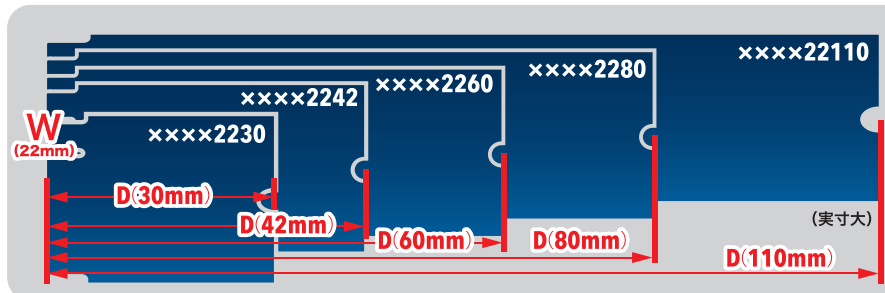

2 いろんなサイズがある！

表記方法はメーカーにより異なります。
※上記は市販されているM.2 SSD規格を対象としており、一部のメーカー製PCには、特殊仕様品が採用されている場合がありますのでお手持ちのM.2 SSDのラベルなどに記載されている仕様をよくご確認ください。

型番例)

××××	<u>2260</u>	
××××	<u>2280</u>	
××××	<u>22110</u>	
	<u>W</u>	<u>D</u> (mm)