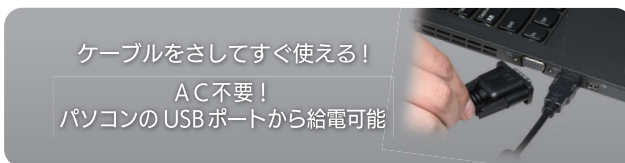

製品特長

ラインアップ

	Model	DisplayPort	HDMI	VGA (D-sub 15pin)	USB	コンボジット	専用アクセサリ
8 inch	LCD-8000VH5B LCD-8000VH5W		HDMI	VGA (D-sub 15pin)		コンボジット	plus one シリーズ対応 モニターアーム
	LCD-8000U2BV2 LCD-8000U2WV2				USB		
	LCD-8000V4			VGA (D-sub 15pin)			plus one シリーズ専用 VESA規格対応 壁掛キット
10.1 inch	LCD-10000VH7		HDMI	VGA (D-sub 15pin)		コンボジット	
	LCD-10000HT3		HDMI				
	LCD-10000UT3				USB		
11.6 inch	LCD-11600FHD4	DisplayPort	HDMI				

※各製品紹介は
P.46、47