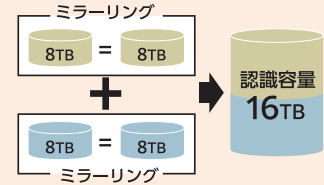

※本ページに掲載の製品には、別売りの変換マウンター「裸族のインナー V2 (CRIN2535V2)」(P.39)を使って、2.5インチSATA HDD/SSDをダイレクトに搭載できます。

HDD多段ケース (RAID機能あり)

RAID 機能あり 多段ケースで使えるモード紹介

RAID (Redundant Arrays of Inexpensive Disks) とは

- 主にHDD (ハードディスク) ケースに搭載されている機能のひとつ
- ひとつのデータを複数のHDDに分散して保存したり、同時に複製保存できる機能
- 2台以上のHDDが1台のHDDのように認識・表示されます

RAID 機能のメリット

- 安全性の向上 : HDDが故障した際にデータの復旧やアクセスが可能
- 高速化 : 複数のHDDへの分散して書き込むため、処理速度が早い

RAID 機能にはいくつかのモードがあり、用途に合わせたデータの保存方法を選択できます。ビジネスシーンなどの高い信頼性を必要とする場所で利用されています。

2台~10台
搭載可能
多段ケースが
あるのラ!

ストライピング (RAID 0)

2台以上のHDDを並列動作させる事でデータの転送速度を大幅に向上させます。

ミラーリング (RAID 1)

2台のHDDに同じデータを書き込みする事でHDDの故障等の事故からデータを失うリスクを減少させます。

パリティつきストライプ (RAID 5/RAID 3)

HDDにデータパリティを置くことで、HDDのどれか1台が故障してもデータが保護されます。

※この構成にはHDDが3台以上必要です。

(対象品 CRIB535EU3C のみ)

ミラード ストライピング (RAID 10)

2台のHDDをRAID 1(ミラーリング)して、それをさらにRAID 0(ストライピング)で高速化します。認識される容量は接続したHDDの半分になります。

※この構成にはHDDが4台必要です。

(対象品 CRIB535EU3C のみ)

コンバイン (JBOD)

容量の異なる複数のHDDを連結し、1台のストレージとして動作させます。中途半端な容量のHDDを無駄なく動作させる事が可能です。

スタンダード (個別認識)

HDDを個別に認識、動作をさせ、通常のHDDケースとして使用します。HDD1台だけの動作も可能です。

裸族のインテリジェントビル 5Bay Type-C

W130 × D260 × H185 mm

1. ■最大5台の3.5インチSATA HDDを搭載可能
   - ■RAID設定ソフトを使ってPC上でRAID構築が可能
   - ■パリティつきストライプ、ミラードストライピングにも対応
   - ■電源内蔵型のためACアダプター不要、スッキリ配線
   - ■パソコンとの接続は選べるeSATA/USB Type-A/C
2. [対応RAID] RAID 0、RAID 1、RAID 5/RAID 3、RAID 10、JBOD、スタンダード

Win 11/10, Mac 10.13~, USB 5Gbps, 3.5インチ SATA HDD, PC電源 運動機能, 32TB 対応, ブラック

裸族のテラスハウス RAID USB3.2 Gen1&eSATA

W80 × D189 × H144 mm

1. ■最大2台の3.5インチSATA HDDを搭載可能
   - ■モードスイッチで簡単RAID設定が可能
   - ■本体は縦置き、横置きどちらにも対応
   - ■パソコンとの接続は選べるeSATA/USB Type-A
2. [対応RAID] RAID 0、RAID 1、JBOD、スタンダード

Win 11/10, Mac 10.13~, USB 5Gbps, eSATA, 3.5インチ SATA HDD, PC電源 運動機能, 32TB 対応, ブラック

SOLID BOX 2BAY RAID & USB ステーション

W110 × D226 × H147 mm