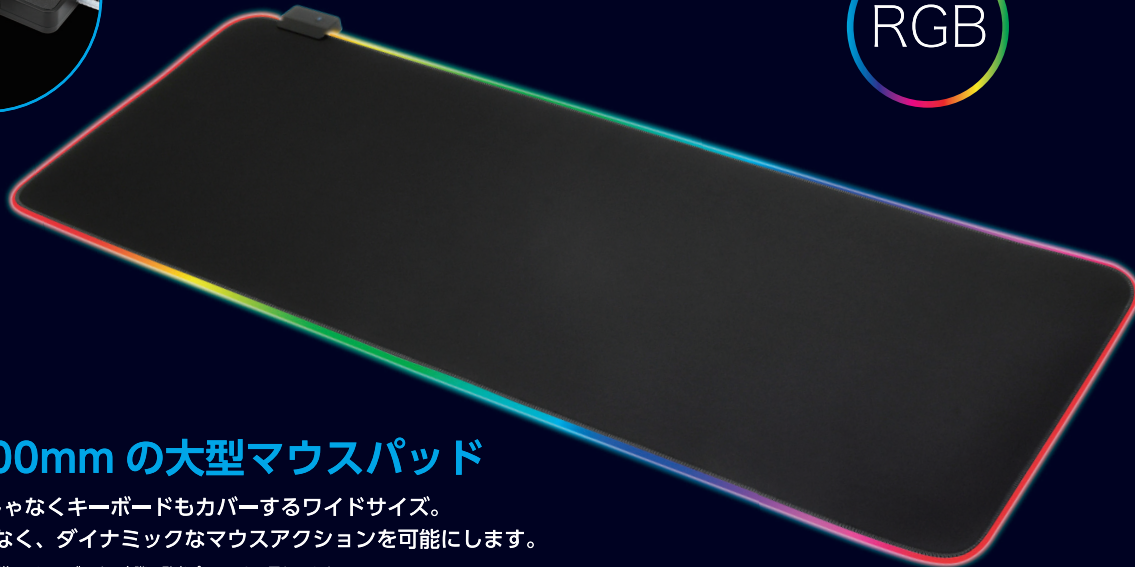

厚み (約)
重量 (約)

3 mm (縁部 約 3.5 mm)
350 g

CRC-GMP800

ワイド 800mm

RGB大型ゲーミングマウスパッド

RGB LED
発光パターン
13
種
+ 無発光

ワイドサイズ
800
mm

表面
マイクロ
テクスチャ
加工

コントロール
スイッチコネクタ

ワイド 800mm の大型マウスパッド

マウスだけでなくキーボードもカバーするワイドサイズ。
可動域を制限することなく、ダイナミックなマウスアクションを可能にします。

※画像はイメージです。実際の発光パターンとは異なります。

正確なマウス操作を サポート

表面素材には滑らかな操作スピードと
精密な急停止操作を可能にするマイクロテクスチャを採用。
裏地のラバーリップにより操作時の位置ずれを防止。