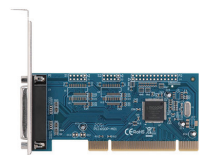

その他周辺機器

iStarUSA

CENTURY

特集ページ

ポートを増やしタイシリーズ

ポートを増やしタイ Ver.3 [パラレルx1ポート PCIx1接続]

- PCIスロットにパラレルポートを増設可能
- ロープロファイルブラケット付属

【基板寸法】W120 × D56 mm