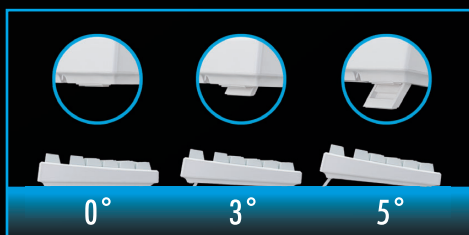

磁気スイッチ

磁気スイッチは、物理的な接点ではなく、
磁石とセンサーの間の磁場の変化を検出して
オン/オフを切り替えます。

スムーズな押し込みで軽やかな
タイピング感を味わえます。

ガasketマウント

キーボード内部に緩衝材が入っているので、
タイピング時の振動や打鍵音を吸収します。

テンキーレス、日本語配列 91 キー

ゲームに最適な
コンパクトサイズ。
広々快適にデスクを有効活用。

3段階で調整可能なキーボード傾斜