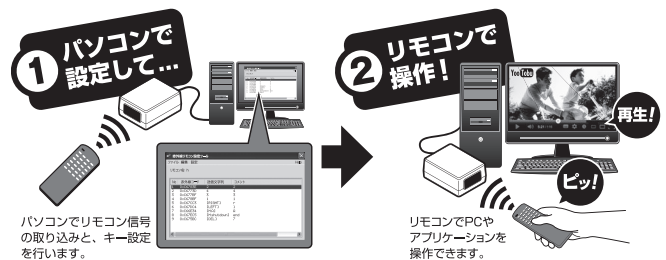

HDDケース

アクセサリ
M.2 SSDケース

クローム・コピー
HDD/SSD

アクセサリ
交換アダプター

リムーバブルラック

インターフェイスカード

モニターアーム

その他周辺機器
アクセサリ

iStarUSA®

CENTECH

特集ページ