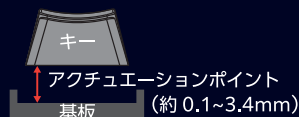

ラピッドトリガー 機能

押したキーが反応する深さを調整。(アクチュエーションポイント) 好みの操作感をカスタマイズできます。