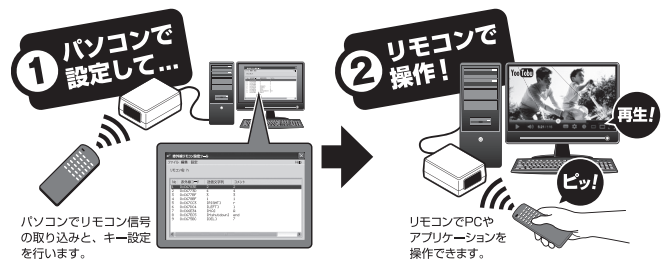

HDDケース

アクセサリ
M.2 SSDケース

クローム・コピー
HDD/SSD

アクセサリ
交換アダプター

リムーバブルラック

インターフェイスカード

モニターアーム

その他周辺機器
アクセサリ

!StarUSA®

CENTECH

特集ページ