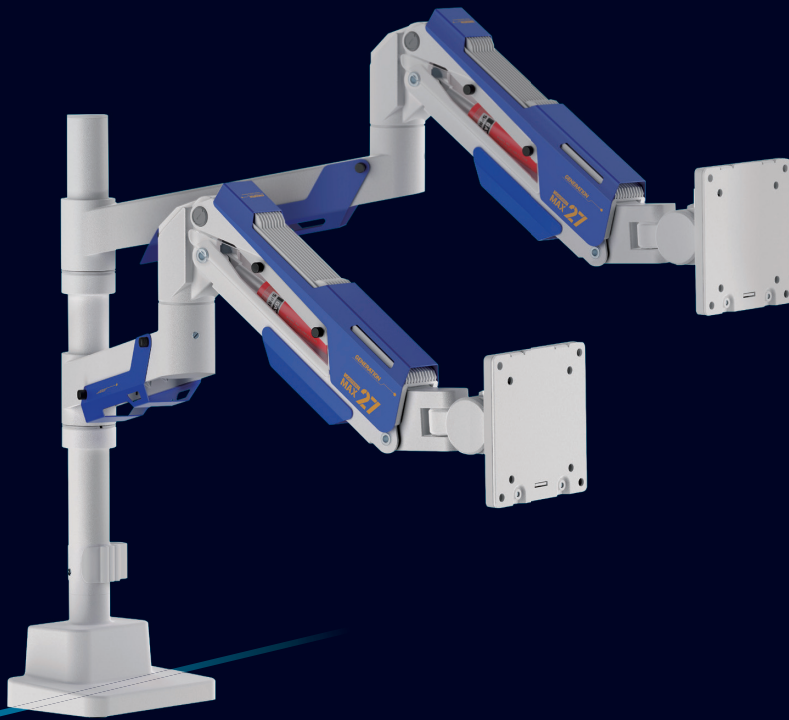

CRC-GMA02B ブラック

CRC-GMA02W ホワイト

ガス圧式 支柱型モニターアーム

ガス圧式	対応モニターサイズ 最大 57 インチ	最大耐荷重 27 キロ	対応VESA 75×75 mm 100×100 mm 100×200 mm 200×100 mm 200×200 mm	クランプ式 穴式 対応

ニュータイプなデザインで異空間を演出

1画面のみご使用の際はシングルアームとしてもお使いいただけます。