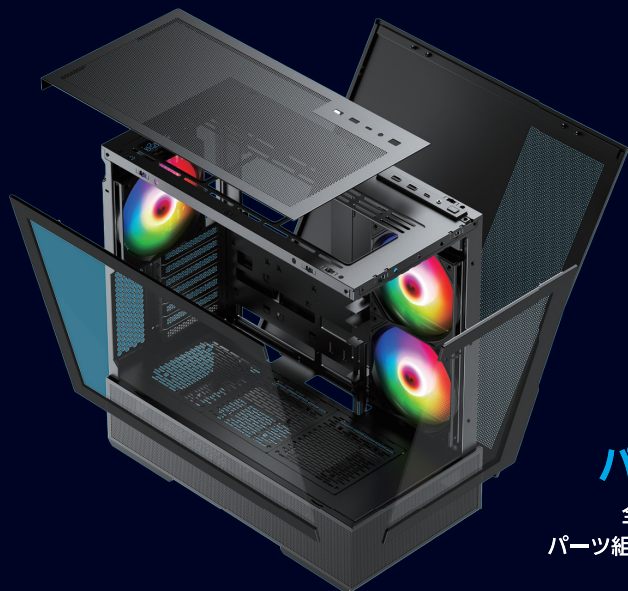

## 裸族のお立ち台 スマート USB3.2 Gen2 V2

W130 × D71 × H55 mm

- 2.5&3.5インチSATA HDD/SSDを垂直に差し込んで使用するクレードル
- 省スペースに適したコンパクトボディ
- 高速データ転送が可能なUSB 3.2 Gen2とeSATAに対応
- PC電源連動機能搭載

CROSEU32S-V2

CRC-PCASE01BK ブラック

NEW

CRC-PCASE01WH ホワイト

## 強化ガラス・ピラーレス構造

正面・側面パネルに強化ガラスを採用。  
内部のイルミネーションがスタイリッシュに映える、  
柱がないガラス張りの"ピラーレス構造"。