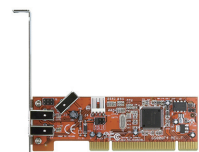

ポートを増やしタイ [IEEE1394a 3ポートPCI接続 インターフェイスカード Ver.2] 在庫限り

- ■PCI搭載のパソコンにIEEE1394aを外部2ポート、内部1ポート増設可能なインターフェイスカード
- ■ロープロファイルブラケット付属
- ■Texas Instruments社製チップ(TSB43AB22A)を搭載

【基板寸法】W120.29 × D39.89 mm