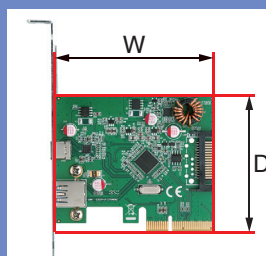

ポートを増やしタイシリーズ・NVMeを増やしタイシリーズ

ポートを増やしタイ [USB 3.1 Gen2 PCI Express x4接続]

- PCI Express x4接続、USB Type-A x1、Type-C x1搭載
- コントローラーはasmedia製 ASM3142を採用
- ロープロファイル用ブラケット付属
- UASP対応
- 2008年～2012年モデルのMac Proに対応

CIF-U31AC2

Win 11/10 Mac 10.9.5+ PCI Express x4 USB 3.1 x2 (Type-A x1, Type-C x1)

NVMeを増やしタイ

- M.2 NVMe SSD用スロット x1を増設可能
- M.2 NVMeを増設してOS起動やデータアクセスを高速化
- 大型アルミ製ヒートシンクで冷却効率アップ
- PCI Express 4.0対応
- ロープロファイルブラケット付属でスリムPCにも対応
- Type 2230/2242/2260/2280 対応

CIF-M2NV

Win 11/10 PCI Express x4 22mm幅のM.2 NVMe (M-key/B&M-key)規格のSSD

ポートを増やしタイ [USB 5Gbps x4ポート増設 PCI Express x1接続]

- USB 5Gbps Type-Aを4ポート増設可能
- パソコンの拡張性を大幅にアップ
- PCI Expressの電力供給で動作可能
- ※ 本製品はロープロファイルには対応していません。
- ※ 消費電力の高い機器を複数接続する際は補助電源を接続してください。

CIF-USB5G4P

Win 11/10 PCI Express x1 USB 5Gbps x4

ポートを増やしタイ ギガビットLAN増設PCI Express x1接続インターフェイスカード

- 最大通信速度1Gbps対応のLANポート x1を増設可能
- PCI Express x1規格形状
- PCI Express x1～x16までのスロットへ接続可能
- ロープロファイルブラケット付属
- 専用ドライバインストール不要で使用可能

CIF-GBELAN

Win 11/10 PCI Express x1 RJ-45ポート x1

インターフェイスカードの基板寸法について

P.42、43ページに記載されている基板寸法は、**基板の接点部(PCIに挿し込む部分)までを含めた最大の数値**となります。
※一部製品を除く。

PCI Express x1

PCI Express x4

USB Type-A

(USB 10Gbps)

(USB 5Gbps)

USB Type-C

RJ-45

M.2 NVMe SSD