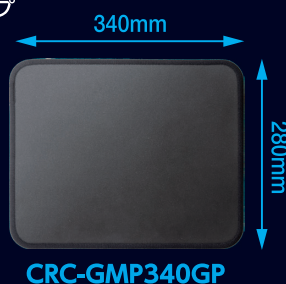

## ガラスビーズを練り込んだ表面加工で 快適なマウス操作を実現

ソフトタイプとハードタイプのそれぞれの特色を  
合わせ持った全く新しいゲーミングマウスパッド。

**表面拡大**

表面の繊維に  
0.05mm と微小なガラスビーズを  
練り込んだ最新の加工技術

裏地には  
天然ゴムを使用し  
強固な位置ずれ防止

剥がれを防ぐステッチ加工。  
少ない凹凸で長時間の  
マウス操作でも不快感が  
ありません。

## 様々なニーズに合わせて選べる 3種類のサイズを用意

ミドル～ハイセンシティブに最適なコンパクトサイズから、  
カジュアルユーザーからコアゲーマーまで幅広く対応したミドルサイズ、  
ローセンシティブに最適なラージサイズの3種類をラインナップ

220mm  
×  
180mm

**CRC-GMP220GP**

商品名  
本体色  
サイズ (約)

RACEN ゲーミングマウスパッド Stardust  
ブラック  
横 220 mm × 縦 180 mm