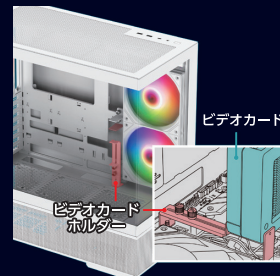

しっかりホールド

ハイエンドモデルの大型ビデオカードでも、
専用ホルダーでしっかりホールドする安心設計。

商品名

RACEN ATX 対応ピラーレス
PC ケース AQCESS

本体色

ブラック / ホワイト

インターフェイス

・ USB Type-C(USB 5Gbps) × 1
・ USB Type-A(USB 5Gbps) × 2
・ 3.5mm オーディオジャック(4 極) × 1

対応 CPU クーラー高さ

最大 180mm

対応電源ユニット長さ

最大 240mm

対応ビデオカード長さ

最大 420mm

搭載可能ドライブ数
(非混載時)

[3.5 インチ HDD] 最大 2 台
[2.5 インチ HDD/SSD] 最大 6 台

拡張スロット用ブラケット数

7

標準搭載ファン

搭載可能ファン数
(標準搭載ファン含む)

対応電源ユニット

対応マザーボード

本体寸法(約)

本体重量(約)

材質

【側面】 PWM140mm x2 (リバースファン / 吸気)

【背面】 PWM140mm x1 (排気)

【上面】 120mm × 3 または 140mm × 2

【側面】 120mm × 2 または 140mm × 2

【背面】 120mm × 1 または 140mm × 1

【下段】 120mm (厚さ 25mm のもの) × 3

ATX

ATX / Micro-ATX / Mini-ITX

幅 235 × 奥行 447 × 高さ 471mm

(突起部含まず)

9kg

【本体】 スチール、プラスチック

【ガラスパネル】 強化ガラス、スチール

CRC-PCASE01BK

4 549032 021486

CRC-PCASE01WH

4 549032 021493