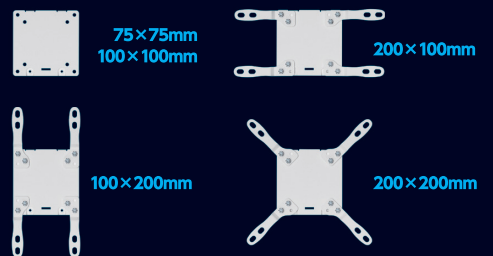

様々なモニターサイズに幅広く対応

※CRC-GMA02W(ホワイト)の付属品となります。
※CRC-GMA02B(ブラック)付属の物は黒色になります。

商品名
本体色
対応モニターサイズ
対応モニター数
耐荷重
対応VESA規格
対応天板厚
画面調整角度
本体寸法 (約)
本体重量 (約)
材質

RACEN ガス圧式ゲーミングモニターアーム「GENERATION」
ブラック/ホワイト
24～57インチ (曲面モニター対応)
1～2台
2～27kg (モニター1台あたり)
75×75、100×100、100×200、200×100、200×200
クランプ式 12～45mm / 穴式 12～50mm
[左右] 180° [上下] 上向き: 70°、下向き: -45° [回転] 90°
右上図に掲載
9.3 kg
アルミニウム、スチール、プラスチック