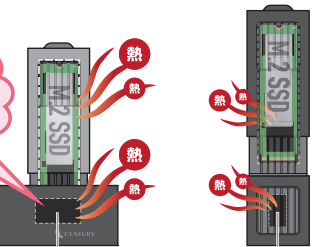

熱からSSDを守る!

SSDとコントローラIC、2つの熱源をわける設計でSSDを熱から守ります。

コントローラIC

USB 3.2 Gen2の高速データ転送

USB 3.2 Gen2
接続に対応。
最大10Gbpsの
(理論値)
高速転送が可能。

USB3.2 Gen2
(USB3.1 Gen2)

転送速度比較図

920.3 MB/s

USB3.2 Gen1
(USB3.1 Gen1/USB3.0)

441.6 MB/s

※弊社環境での実測値
[SSD] Samsung 970EVO 250GB [Software] CrystalDiskMark6.0.2

追加可能な専用ケース

手持ちのSSDが増えても安心。
専用ケースは単品で追加購入
可能です。

※PCへの接続はスタンドが必要です。
※専用ケース単体ではPCに接続できません。
※M.2 NVMe SSDは1枚のみ組み込み可能です。
※直販サイト限定商品となります。
※Type 2242/2260/2280 対応

【製品名】NVMe裸族シリーズ
専用ケースアダプタ
(シリコンカバー色:ブルー)
【型番】CRM2NVEC-D
【JAN】4549032018455

製品詳細は
こちらまで!

NVMe裸族の頭

- ■専用ケースを1台接続可能なアダプター
- ■ケースへ組み込むことでM.2 SSDのコネクタ消耗防止
- ■抜き差し可能回数約10,000回
- ■コントローラICとSSDを分けることで放熱性アップ
- ■専用ケースは単品で購入可能(型番: CRM2NVEC-D)
- ■USB一本でデータ転送と電力供給が可能
- ■Type 2242/2260/2280 対応

[変換アダプター]W38 × D13 × H45.8 mm
[専用ケース]W38 × D13 × H112.5 mm

CRM2NVU32C

Win 11/10 Mac 10.13.6~ USB 10Gbps 22mm幅のM.2 NVMe (M-key/B&M-key) 規格のSSD

ブラック

NVMe裸族のお立ち台プラス

- ■専用ケースを1つストックできるスロットを搭載
- ■ケースへ組み込むことでM.2 SSDのコネクタ消耗防止
- ■抜き差し可能回数約10,000回
- ■コントローラICとSSDを分けることで放熱性アップ
- ■専用ケースは単品で購入可能(型番: CRM2NVEC-D)
- ■USB一本でデータ転送と電力供給が可能
- ■Type 2242/2260/2280 対応

[スタンド]W80 × D80 × H40 mm
[専用ケース]W38 × D13 × H112.5 mm

CROM2NVU32CSP

Win 11/10 Mac 10.13.6~ USB 10Gbps 22mm幅のM.2 NVMe (M-key/B&M-key) 規格のSSD

ブラック

HDDケース

M.2 SSDケース
アクセサリ

HDD/SSD
クローン・コピー

アクセサリ
変換アダプター

リムーバブル
ラック

インターフェイス
カード

モニター
アーム

その他周辺
機器

StarUSA

CENTECH

特集
ページ