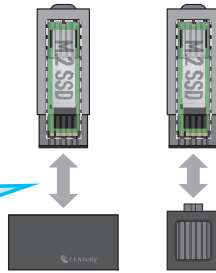

M.2 NVMe SSD本体のコネクタ消耗を防ぐ!

専用ケースを使うことでSSD本体のコネクタ消耗を防ぎます。

抜き差し可能回数
約**10,000回!**

実用新案
登録商品
特許番号
第 3223934