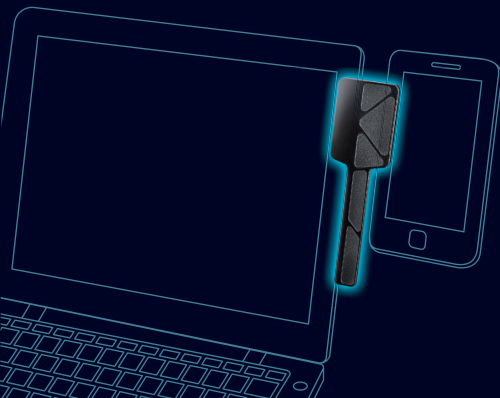

# CRC-CLP01BK

厚さ  
最大 **10**  
ミリ

耐荷重  
最大 **1**  
キロ

在庫限り

ノートパソコン取付型  
スマホクリップ

## ノートパソコンのモニター横に スマートフォンを 手軽に設置できるクリップ

クリップ式なので、工具なしですぐに取り付け可能。

取り付けた際にスマートフォンが  
少し内側を向くので画面が見えやすい。

※厚さ 10mm、重さ 1kg までの機器に対応。

商品名	RACEN ノートパソコン取付型スマホクリップ
本体色	ブラック

寸法 (約)	幅 36 × 高さ 116 × 奥行 43mm (突起部含まず)
重量 (約)	31g