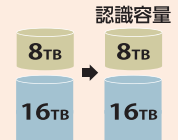

スタンダード (個別認識)

HDDを個別に認識、動作をさせ、通常のHDDケースとして使用します。HDD1台だけの動作も可能です。