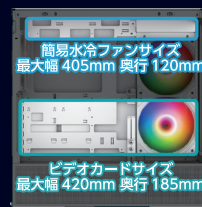

ワイドデザイン

最大幅 420mm までの
大型のビデオカードや、
最大幅 405mm 奥行 120mm までの
簡易水冷ファンの取り付けが可能。