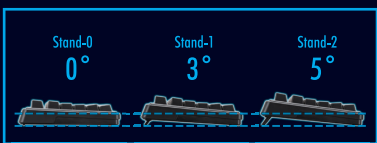

3段階で調整可能な キーボード傾斜