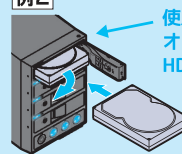

さらに！

独立電源機能搭載の製品なら、  
ベイごとの電源をボタン一つで ON/OFF できる！

個別にオン・オフ！

例1

4台のHDDのうち  
2台のみの電源を  
オンにして使用。

例2

使用していない段を  
オフにして  
HDD を交換。