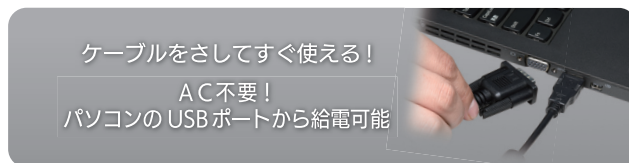

モバイルモニター

用途に応じて選べる
多彩なラインアップ

製品特長

ラインアップ

画面サイズ / 型番		接続コネクタ形状(本体側)					
		DisplayPort	HDMI	VGA (D-sub 15pin)	USB (miniB)	USB (microB)	コンボジット
7 inch	NEW LCD-7000VH2	—	○	○	—	—	—
8 inch	LCD-8000VH5B	—	○	○	—	—	○
	LCD-8000VH5W	—	○	○	—	—	○
	LCD-8000U2BV2	—	—	—	○	—	—
	LCD-8000U2WV2	—	—	—	○	—	—
	LCD-8000V4	—	—	○	—	—	—
10.1 inch	LCD-10000VH7	—	○	○	—	—	○
	LCD-10000HT3	—	○	—	—	—	—
	LCD-10000UT3	—	—	—	—	○	—

専用アクセサリ

※各製品紹介は
P.46、47