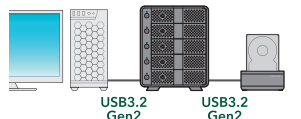

デジチェーン機能搭載

USB 3.2 Gen2ハブ搭載で周辺機器どうしをつなげるので、PC側USBポートを使わずに周辺機器を増やせます。

※お使用の環境や接続機器によって、接続できる台数に制限がある場合があります。