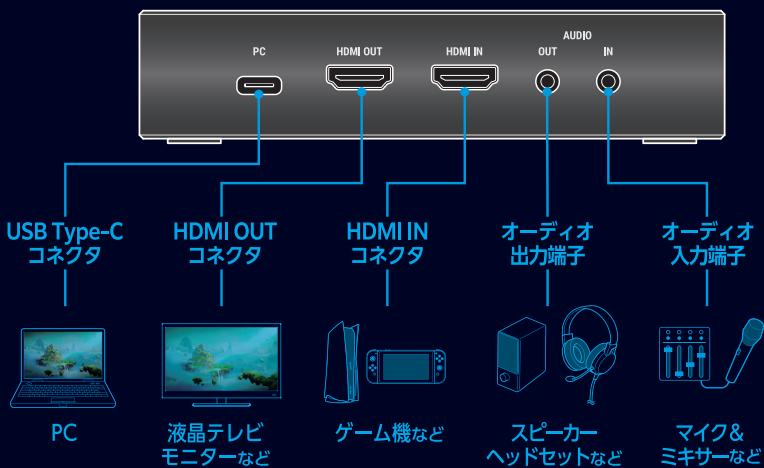

PC を介するプレイで生じる映像の遅延が解消
録画をしながらの高画質なゲームプレイが可能