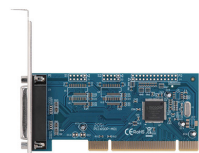

ポートを増やしタイシリーズ

ポートを増やしタイ Ver.3 [パラレルx1ポート PCIx1接続]

- ■PCIスロットにパラレルポートを増設可能
- ■ロープロファイルブラケット付属

【基板寸法】W120 × D56 mm