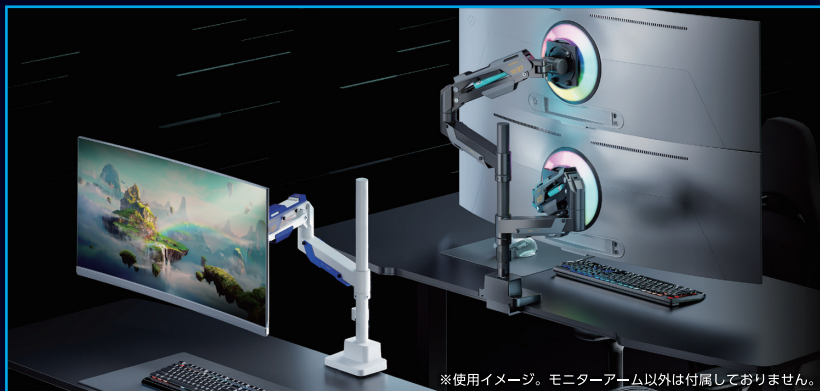

CRC-GMA02B ブラック

CRC-GMA02W ホワイト

ガス圧式 支柱型モニターアーム

ガス圧式	対応モニターサイズ 最大 57 インチ	最大耐荷重 27 キロ	対応VESA 75×75 mm 100×100 mm 100×200 mm 200×100 mm 200×200 mm	クランプ式 穴式 対応

ニュータイプなデザインで異空間を演出

1画面のみご使用の際はシングルアームとしてもお使いいただけます。

本体寸法 (約)

様々なモニターサイズに幅広く対応

※CRC-GMA02W(ホワイト)の付属品となります。
※CRC-GMA02B(ブラック)付属の物は黒色になります。

商品名
本体色
対応モニターサイズ
対応モニター数
耐荷重
対応VESA規格
対応天板厚
画面調整角度
本体寸法 (約)
本体重量 (約)
材質

RACEN ガス圧式ゲーミングモニターアーム「GENERATION」
ブラック/ホワイト
24～57インチ (曲面モニター対応)
1～2台
2～27kg (モニター1台あたり)
75×75、100×100、100×200、200×100、200×200
クランプ式 12～45mm / 穴式 12～50mm
[左右] 180° [上下] 上向き: 70°、下向き: -45° [回転] 90°
右上図に掲載
9.3 kg
アルミニウム、スチール、プラスチック