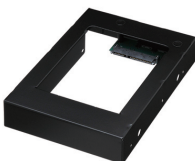

裸族のインナー V2

W101 × D146 × H25.4 mm

- ■2.5インチSATAドライブを3.5インチと同じサイズに変換
- ■サイズ、ネジ穴、SATAコネクタ位置は3.5インチHDDと完全互換
- ■側面からネジ止めるタイプのPCケースに対応
- ■センチュリー製3.5インチHDD専用モデルで使用できます
- ※底面ネジ止めタイプのPCケースには使用できません。

CRIN2535V2