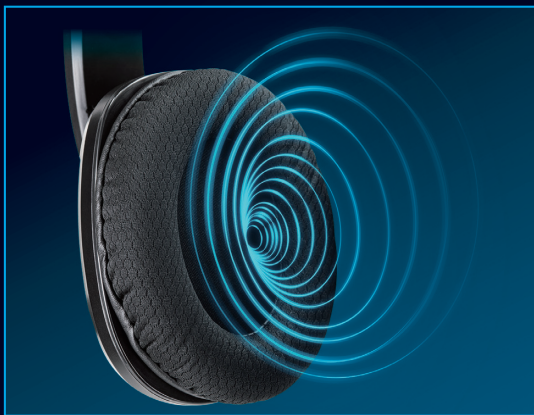

イヤークラッドと
ヘッドバンドに
メッシュ素材を
採用

約 250g の
軽量設計

フレキシブル設計の
イヤークラッド

10段階に
調整可能な
ヘッドバンド

高感度マイク

クリアな通話が可能
高感度マイクを搭載。
マイクアームのアップ/ダウンで
マイク機能のオン/オフが可能。

マルチコントローラー

耐久性に優れたメッシュケーブルには
マイク、音量、LEDを手元で簡単操作
可能なコントローラーを搭載。

USBコネクタ

接続は繋いですぐに
使える USB コネクタ。
※本製品は USB 接続専用

商品名 本体部	RACEN RGB ゲーミングヘッドセット 02
LED	7色グラデーション
ケーブル長 (約)	200cm
寸法 (約)	幅 200 × 高さ 205 × 奥行 220 mm (マイク部含む)
重量 (約)	255g (ケーブル含まず)
素材	メッシュ (イヤークラッド / ヘッドバンド)
ヘッドホン部	
周波数特性	20Hz ~ 20kHz
インピーダンス	32Ω
感度	105dB ± 3dB
スピーカー	ステレオ

※ソフトをインストールすることでバーチャル 7.1ch に対応。
ダウンロードにはインターネット環境が必要となります。

マイク部	全指向性
指向性	6.0 x 2.2 mm
サイズ	50Hz ~ 10kHz
周波数特性	2.2kΩ
インピーダンス	-45dB ± 3dB
感度	
本体色	ブラック
対応機種	USB Type-A ポートを搭載した Windows PC
対応 OS	Windows 11 / 10

⚠ PS5/PS4使用時のご注意
※PS5/PS4でのご使用時は、バーチャル 7.1ch サラウンドがご利用になれません。
※本製品はゲーム機本体のUSBポートに接続してご使用ください。
※使用時にゲーム機本体側で、入出力先の設定が必要となる場合がございます。

RGBの光り方はイルミネーション (1パターン) のみとなります。