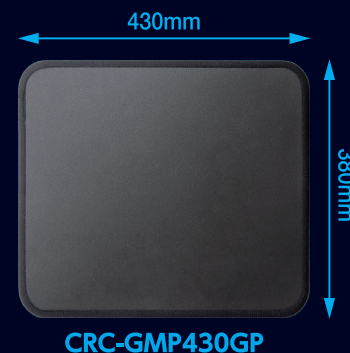

## ガラスビーズを練り込んだ表面加工で 快適なマウス操作を実現

ソフトタイプとハードタイプのそれぞれの特色を  
合わせ持った全く新しいゲーミングマウスパッド。

**表面拡大**

表面の繊維に  
0.05mm と微小なガラスビーズを  
練り込んだ最新の加工技術

裏地には  
天然ゴムを使用し  
強固な位置ずれ防止

剥がれを防ぐステッチ加工。  
少ない凹凸で長時間の  
マウス操作でも不快感が  
ありません。

## 様々なニーズに合わせて選べる 3種類のサイズを用意

ミドル～ハイセンシティブに最適なコンパクトサイズから、  
カジュアルユーザーからコアゲーマーまで幅広く対応したミドルサイズ、  
ローセンシティブに最適なラージサイズの3種類をラインナップ

220mm  
×  
180mm

**CRC-GMP220GP**

商品名  
本体色  
サイズ (約)

RACEN ゲーミングマウスパッド Stardust  
ブラック  
横 220 mm × 縦 180 mm