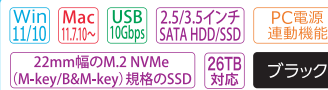

## 裸族のお立ち台 スマート USB3.2 Gen2 V2

W130 × D71 × H55 mm

- 2.5&3.5インチSATA HDD/SSDを垂直に差し込んで使用するクレードル
- 省スペースに適したコンパクトボディ
- 高速データ転送が可能なUSB 3.2 Gen2とeSATAに対応
- PC電源連動機能搭載

CROSEU32S-V2

CRC-PCASE01BK ブラック

NEW

CRC-PCASE01WH ホワイト