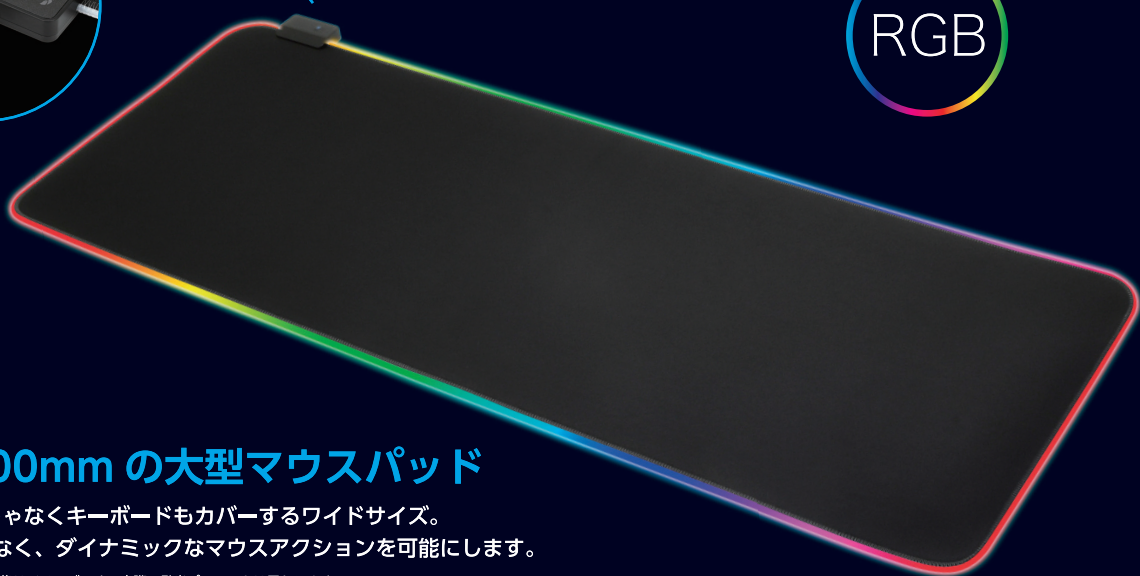

# CRC-GMP800

ワイド 800mm

RGB大型ゲーミングマウスパッド

RGB LED  
発光パターン  
**13**種  
+ 無発光

ワイドサイズ  
**800**  
mm

表面  
マイクロ  
テクスチャ  
加工

コントロール  
スイッチコネクタ

## ワイド 800mm の大型マウスパッド

マウスだけでなくキーボードもカバーするワイドサイズ。  
可動域を制限することなく、ダイナミックなマウスアクションを可能にします。

※画像はイメージです。実際の発光パターンとは異なります。

表地：マイクロテクスチャ採用  
裏地：ラバー素材