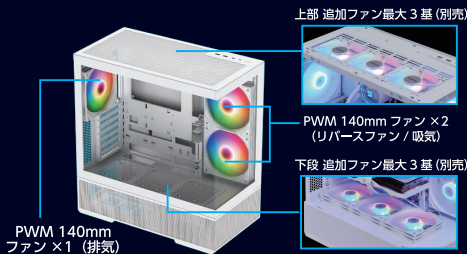

CRC-PCASE01BK ブラック

NEW

CRC-PCASE01WH ホワイト

ARGB

アクセス

ATX 対応ピラーレス PC ケース AQCESS

強化ガラス・ピラーレス構造

正面・側面パネルに強化ガラスを採用。
内部のイルミネーションがスタイリッシュに映える、
柱がないガラス張りの"ピラーレス構造"。

パネルキャッチャー式

全パネルを工具不要で取り外し可能。
パーツ組込・交換・清掃時の作業をよりスムーズに。

優れた排熱性能

側面に 140mm PWM リバースファン 2 基、
背面に 140mm PWM ファン 1 基を標準搭載。
追加で最大 6 基ファンを増設可能。

ARGB 対応ファン搭載

標準搭載ファンは ARGB 発光
(アドレスブル RGB) に対応。
ARGB 対応 PC パーツとのライティング連動。

ワイドデザイン

最大幅 420mm までの
大型のビデオカードや、
最大幅 405mm 奥行 120mm までの
簡易水冷ファンの取り付けが可能。

しっかりホールド

ハイエンドモデルの大型ビデオカードでも、
専用ホルダーでしっかりホールドする安心設計。

商品名

RACEN ATX 対応ピラーレス
PC ケース AQCESS

本体色

ブラック / ホワイト

インターフェイス

・ USB Type-C(USB 5Gbps) × 1
・ USB Type-A(USB 5Gbps) × 2
・ 3.5mm オーディオジャック(4 極) × 1

対応 CPU クーラー高さ

最大 180mm

対応電源ユニット長さ

最大 240mm

対応ビデオカード長さ

最大 420mm

搭載可能ドライブ数
(非混載時)

[3.5 インチ HDD] 最大 2 台
[2.5 インチ HDD/SSD] 最大 6 台

拡張スロット用ブラケット数

7

標準搭載ファン

搭載可能ファン数
(標準搭載ファン含む)

対応電源ユニット

対応マザーボード

本体寸法(約)

本体重量(約)

材質

【側面】 PWM140mm x2 (リバースファン / 吸気)

【背面】 PWM140mm x1 (排気)

【上面】 120mm × 3 または 140mm × 2

【側面】 120mm × 2 または 140mm × 2

【背面】 120mm × 1 または 140mm × 1

【下段】 120mm (厚さ 25mm のもの) × 3

ATX

ATX / Micro-ATX / Mini-ITX

幅 235 × 奥行 447 × 高さ 471mm

(突起部含まず)

9kg

【本体】 スチール、プラスチック

【ガラスパネル】 強化ガラス、スチール

CRC-PCASE01BK

4 549032 021486

CRC-PCASE01WH

4 549032 021493