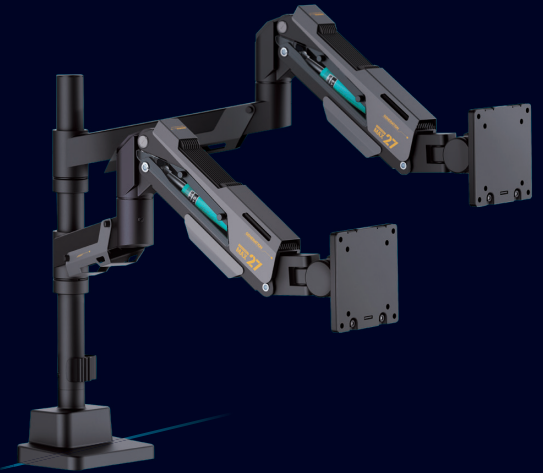

CRC-GMA02B ブラック

CRC-GMA02W ホワイト

ガス圧式 支柱型モニターアーム

ガス圧式	対応モニターサイズ 最大 57 インチ	最大耐荷重 27 キロ	対応VESA 75×75 mm 100×100 mm 100×200 mm 200×100 mm 200×200 mm	クランプ式 穴式 対応

ニュータイプなデザインで異空間を演出

1画面のみご使用の際はシングルアームとしてもお使いいただけます。