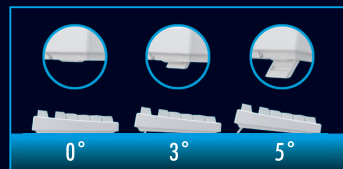

## 磁気スイッチ

磁気スイッチは、物理的な接点ではなく、磁石とセンサーの間の磁場の変化を検出してオン/オフを切り替えます。

スムーズな押し込みで軽やかなタイピング感を味わえます。