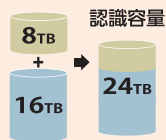

コンバイン (JBOD)

容量の異なる複数のHDDを連結し、1台のストレージとして動作させます。中途半端な容量のHDDを無駄なく動作させる事が可能です。