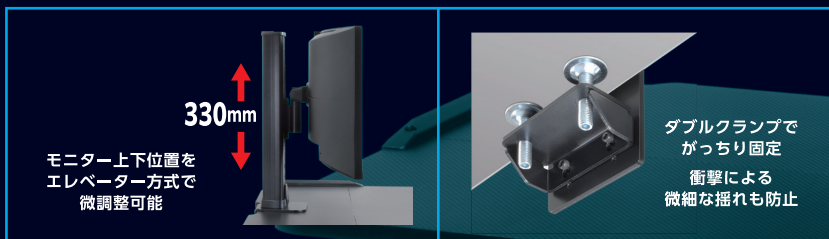

## ウルトラワイドモニター (最大 49インチ) 対応

最大耐荷重 24 kg、大サイズ・重量級モニターに対応。  
広い視野を要するゲームプレイに対応したワイドモニターでも安定性のある設置が可能。

※モニター本体、デスク等は含まれておりません。

モニター上下位置を  
エレベーター方式で  
微調整可能

330mm

ダブルクランプで  
がっちり固定  
衝撃による  
微細な揺れも防止

商品名	RACEN 重量級液晶モニター対応 上下昇降式モニターアーム
本体色	ブラック
上下調整角度	【上向き】 20° 【下向き】 15°
左右調整角度	±20°
垂直回転調整角度	360°