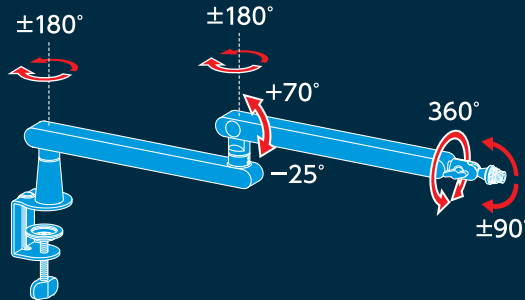

各部の可動域

取付方法

クランプ式

穴式

商品名 RACEN ゲーミングマイクアーム [Snow Viper]
本体色 ホワイト
取付可能ネジ 3/8インチ (16山)、5/8インチ (27山)
適応天板厚 クランプ式 10~55mm、穴式 10~40mm
※天板には本製品とマイクなどを支えるだけの強度が必要です。

耐荷重 最大2kgまで
本体寸法(約) 幅34 × 奥行き763 × 高さ179.5mm (アーム水平時)
クランプ(約) 幅70 × 奥行き74 × 高さ152mm (最大開口時)
重量(約) 1,460g
材質 鉄、アルミニウム、PP、ABS、ナイロン

CRC-GMCARM01WH

4 549032 020588