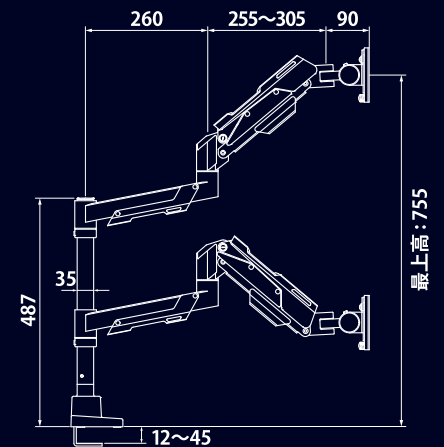

CRC-GMA02B ブラック

CRC-GMA02W ホワイト

ガス圧式 支柱型モニターアーム

ガス圧式	対応モニターサイズ 最大 57 インチ	最大耐荷重 27 キロ	対応VESA 75×75 mm 100×100 mm 100×200 mm 200×100 mm 200×200 mm	クランプ式 穴式 対応

ニュータイプなデザインで異空間を演出

1画面のみご使用の際はシングルアームとしてもお使いいただけます。

本体寸法 (約)

様々なモニターサイズに幅広く対応

※CRC-GMA02W(ホワイト)の付属品となります。
※CRC-GMA02B(ブラック)付属の物は黒色になります。

商品名
本体色
対応モニターサイズ
対応モニター数
耐荷重
対応VESA規格
対応天板厚
画面調整角度
本体寸法 (約)
本体重量 (約)
材質

RACEN ガス圧式ゲーミングモニターアーム「GENERATION」
ブラック/ホワイト
24～57インチ (曲面モニター対応)
1～2台
2～27kg (モニター1台あたり)
75×75、100×100、100×200、200×100、200×200
クランプ式 12～45mm / 穴式 12～50mm
[左右] 180° [上下] 上向き: 70°、下向き: -45° [回転] 90°
右上図に掲載
9.3 kg
アルミニウム、スチール、プラスチック