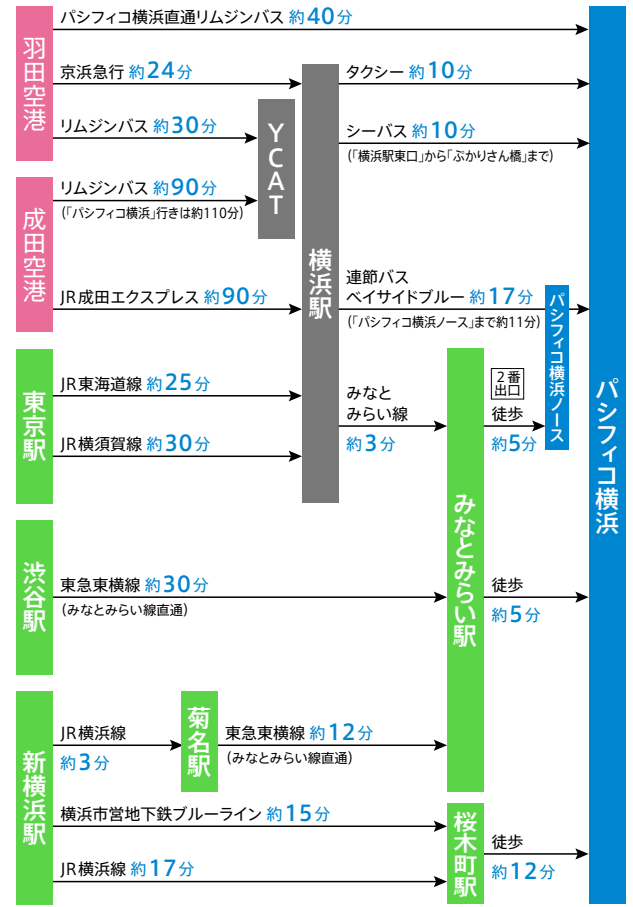

パシフィコ横浜

ACCESS GUIDE

羽田空港から直通リムジンで約40分 最寄駅 みなとみらい線 みなとみらい駅 / JR桜木町駅
 〒220-0012 横浜市西区みなとみらい1-1-1 TEL. 045-221-2155 (総合案内)
 ※パシフィコ横浜ノースは、横浜市西区みなとみらい1-1-2

- 駐車場のご案内**
- P1 みなとみらい公共駐車場
 - P2 臨港パーク駐車場
 - P3 バス・大型駐車場
 - P4 ノース駐車場