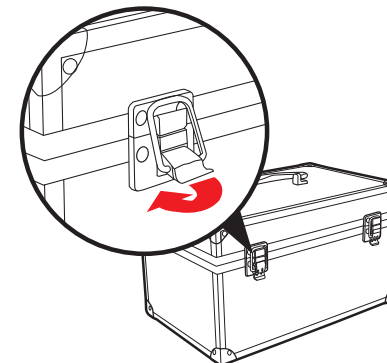

#### ハードディスクを収納

コネクタ部分を下向きにして、ハードディスクを収納します。

HDDを収納する際は静電防止袋に入れた状態で収納して下さい。

#### ケースを閉めるとき

フタを閉め、前面ロック部分の左右2カ所の留め金でロックします。

※必ず左右2カ所の前面ロックの留め金がしっかりロックされていることをご確認ください。  
 ※本製品を持ち運びするときは、ケースをふりまわさないでください。