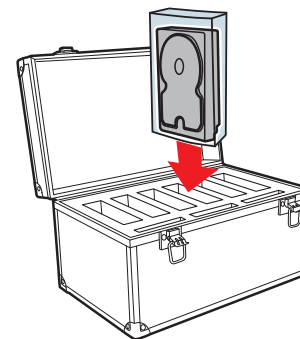

ハードディスクを収納

コネクタ部分を下向きにして、ハードディスクを収納します。

HDDを収納する際は静電防止袋に入れた状態で収納して下さい。