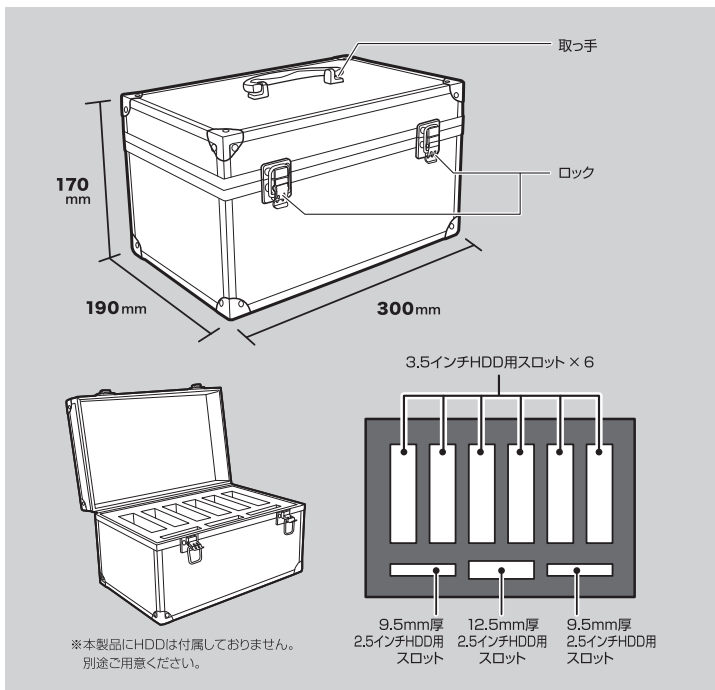

# 裸族のハードなケース

## HDD専用収納ケース

3.5" HDD × 6台 ⊕ 2.5" HDD × 3台

### ■製品仕様

型番：CRHC-002  
 製品名：裸族のハードなケース  
 収納台数：3.5インチHDD × 6台（1インチ厚）、  
 2.5インチHDD × 3台（9.5mm厚 × 2台、12.5mm厚 × 1台）  
 色：シルバー  
 材質：【外部】アルミ、スチール、ABS 【内部】ポリウレタン  
 サイズ：幅 300 × 高さ 170 × 奥行 190 mm（突起部含まず）  
 重量：約1.3kg

# ハードな質感と耐久性を兼ね備えた HDD専用収納ケース

- 複数持っているHDDの保管・整理に！
- 内部クッションはHDD専用サイズ。HDDを外部の衝撃からプロテクト！
- 持ち運びに便利な取っ手付き！