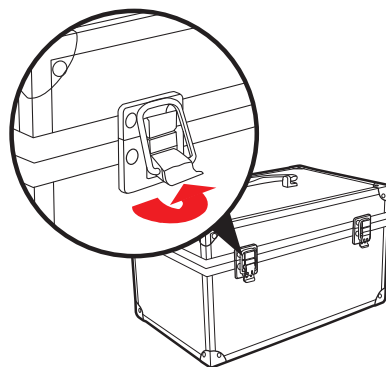

■ご使用方法

ケースを開けるときの

前面ロック部分の左右2カ所の留め金を上に持ち上げて、ロックを解除し、フタを開ける。