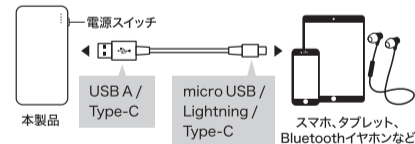

■スマホを2台同時に充電できます(タブレットを除く)。

Type-C to Type-Cケーブルなどを別途ご用意いただき、本製品のType-Cポートに接続してご利用ください。