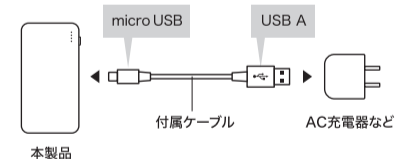

3. 本製品の充電方法

- 1 付属のmicroUSBケーブルのmicroUSBコネクタを本製品のmicroUSBポートに接続します。
  2 microUSBケーブルのUSB AコネクタをUSB-AC充電器(別売)に接続し、USB-AC充電器を家庭用コンセントに接続します。
  3 充電が完了したらmicroUSBケーブルを本製品からはずします。

初めてお使いになるときは、必ず本製品への充電をしてください。

4. 電池残量の確認方法

- 1 電源スイッチを押して電池残量LEDを確認します。
  2 LEDの点灯数で、電池の残量を確認します。

Table with 2 columns: LED点灯数 (4, 3, 2, 1) and 電池残量 (約100%, 約75%, 約50%, 約25%*)

※LEDが1つだけ点灯、または点滅している場合は電池残量がわずかです。本製品の充電をおこなってください。

5. スマホへの充電方法

- 1 付属のmicroUSBケーブルのmicroUSBコネクタを充電したいスマートフォンに接続し、USB Aコネクタを本製品のUSB Aポートに接続します。
  2 本製品の電源スイッチを押します。
  3 充電が完了したらmicroUSBケーブルをスマートフォンと本製品からはずします。

ケーブルを接続後、電源スイッチを押してください。