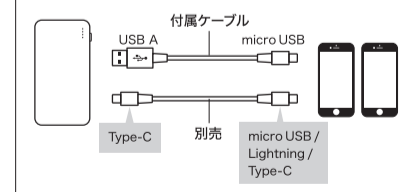

表面

リチウム式充電器 6000mAh CSPP-CA60W

取扱説明書 保証書付

このたびは本製品をお買い上げいただき、誠にありがとうございます。本書には、重要な注意事項や本製品の取り扱い方法が記載されています。ご使用になる前に本書をよくお読みの上、本製品を正しく安全にお使いください。また、お読みになったあと本書を大切に保管してください。

安全上のご注意

(必ずお守りください)

- この項に記載しております注意事項、警告表示には、使用者や第三者への身体的危害や財産への損害を未然に防ぐ内容を含んでおりますので、必ずご理解の上、守っていただくようお願いいたします。
  ■次の表示区分に関しては、表示内容を守らなかった場合に生じる危害、または損害程度を表します。

警告 この項目の文章を無視して誤った取り扱いをすると、人が死亡または重傷を負う可能性を想定した内容を示します。

注意 この項目の文章を無視して誤った取り扱いをすると、人が障害ないし物的損害を負う可能性を想定した内容を示します。

警告

- ■異臭や本体の発熱、ひずみ、変色などの異変に気づいたら使用をただちに中止する
  ■機器の内部に異物や水を入れない
  ■端子が汚れていたり変形したケーブルを使用しない
  ■ケーブルを傷つけない、加工したり、無理に引っ張ったり、ねじったり、重いものを載せない
  ■断線したケーブルを使用しない
  ■直射日光、高温、多湿、火気、水気のある場所や、埃塵の多い場所、燃えやすいものの近くでは使用・保管しない
  ■小さいお子様を近づけない
  ■ぬれた手で機器に触れない

注意

- ■使用環境温度(5℃~35℃)以外の環境では使用しない
  ■衝撃や振動を与えたり、投げたりしない
  ■スマートフォンに接続する際はコネクタの位置や向きを確認する
  ■充電完了後は本体から接続ケーブルをはずす
  ■発熱時は接続ケーブルをはずし、使用を中止する

使用上のご注意

(必ずお読みください)

- 初めてお使いになるときは、必ず本製品への充電をおこなってください。
  ■本製品は約5000回繰り返し充電してお使いいただけますが、ご使用環境やご使用方法により差が生じます。
  ■スマートフォンに登録した音楽データや画像データなどの各種メモリーは、必ずバックアップを取ってからご使用ください。
  ■本製品に付属のケーブルとコネクタは無理な力が掛からないようにしてください。
  ■変形したコネクタは使用しないでください。

ご使用の前に

- 本書の内容に関しましては、将来予告なしに変更することがあります。
  ■記載の各商品、および製品、社名は各社の商標ならびに登録商標です。
  ■イラストと実際の商品とは異なる場合があります。
  ■改良のため、予告なく仕様を変更することがあります。

保証書