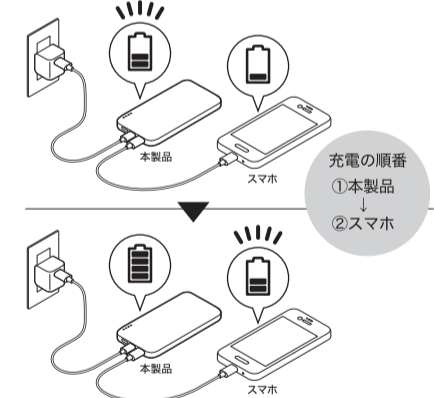

6. 本製品とスマホの同時充電

本製品とスマートフォンをまとめて充電できます。本製品への充電が完了すると、スマートフォンの充電を自動的に開始します。

※出力2A以上のUSB-AC充電器をご使用ください。