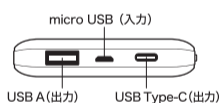

■microUSB ケーブル 約40cm

■取扱説明書 / 保証書 (本書)

2. 対応機種

- iPhone やiPad、およびUSB 端子(microUSB・Type-C)搭載のスマートフォンやタブレットなど
※Lightning および Type-C ケーブルは同梱しておりません。別途ご購入ください。

3. 本製品の充電方法

- 1 付属のmicroUSBケーブルのmicroUSBコネクタを本製品のmicroUSBポートに接続します。
2 microUSBケーブルのUSB AコネクタをUSB-AC充電器(別売)に接続し、USB-AC充電器を家庭用コンセントに接続します。
3 充電が完了したらmicroUSBケーブルを本製品からはずします。