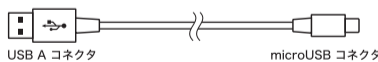

■microUSB ケーブル 約40cm

■取扱説明書 / 保証書 (本書)

2. 対応機種

- iPhone やiPad、およびUSB 端子(microUSB・Type-C)搭載のスマートフォンやタブレットなど
※Lightning および Type-C ケーブルは同梱しておりません。別途ご購入ください。

3. 本製品の充電方法

- 1 付属のmicroUSBケーブルのmicroUSBコネクタを本製品のmicroUSBポートに接続します。
2 microUSBケーブルのUSB AコネクタをUSB-AC充電器(別売)に接続し、USB-AC充電器を家庭用コンセントに接続します。
3 充電が完了したらmicroUSBケーブルを本製品からはずします。